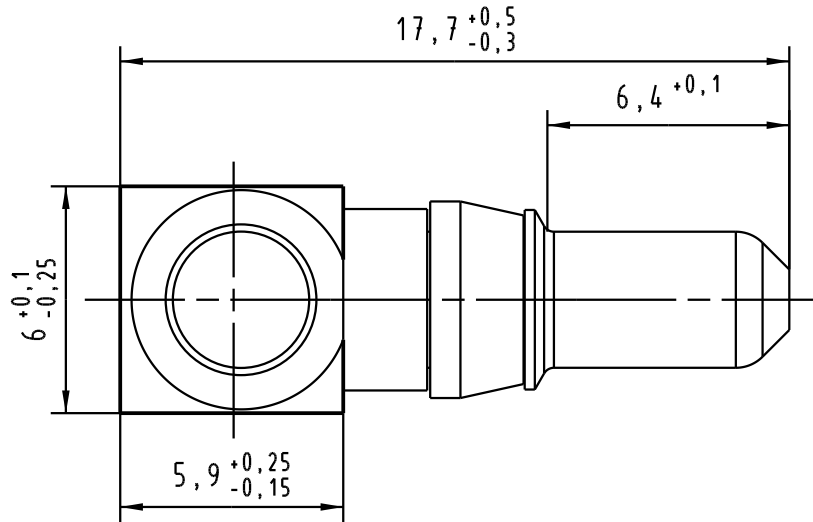

5

4

3

2

1

X

All Dimensions in mm
Original Size DIN A 4

Techn. Character.

complementary DIN 41626 Teil 1

Nicht tolerierte Maße/Free size tolerances

complementary DIN 41626 Teil 1

	Dat.	Name	Maßstab/Scale
Detail.	05.08.02	Hl.	5 : 1
Insp.	05.08.02	Sch.	
Stand.			

Hochstromkontaktstift 40A gewinkelt Einlöt
für Messerleiste Typ M
male power contact 40A right angled solder
for connector type M