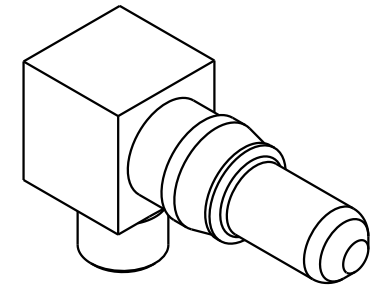

5

4

3

2

1

X

All Dimensions in mm
Original Size DIN A 4

Techn. Character.

complementary DIN 41626 Teil 1

Nicht tolerierte Maße/Free size tolerances

complementary DIN 41626 Teil 1

	Dat.	Name	Maßstab/Scale
Detail.	05.08.02	Hl.	5 : 1
Insp.	05.08.02	Sch.	
Stand.			

Hochstromkontaktstift 40A gewinkelt Einlöt
für Messerleiste Typ M
male power contact 40A right angled solder
for connector type M