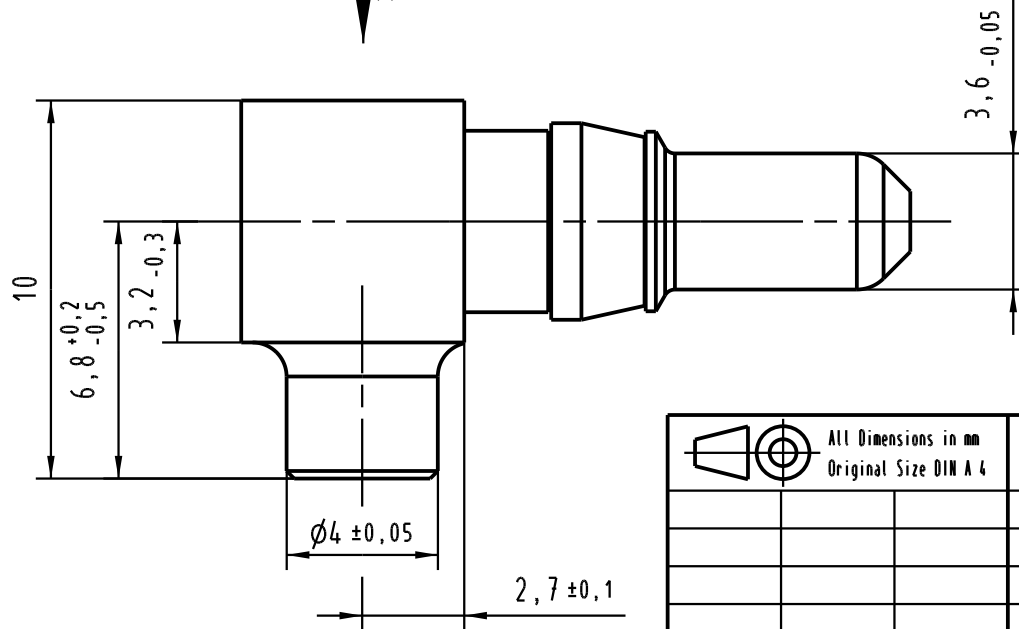

5

4

3

2

1

X

All Dimensions in mm
Original Size DIN A 4

Techn. Character.

complementary DIN 41626 Teil 1

Nicht tolerierte Maße/Free size tolerances

complementary DIN 41626 Teil 1

	Dat.	Name	Maßstab/Scale
Detail.	05.08.02	Hl.	5 : 1
Insp.	05.08.02	Sch.	
Stand.			

Hochstromkontaktstift 40A gewinkelt Einlöt
für Messerleiste Typ M
male power contact 40A right angled solder
for connector type M