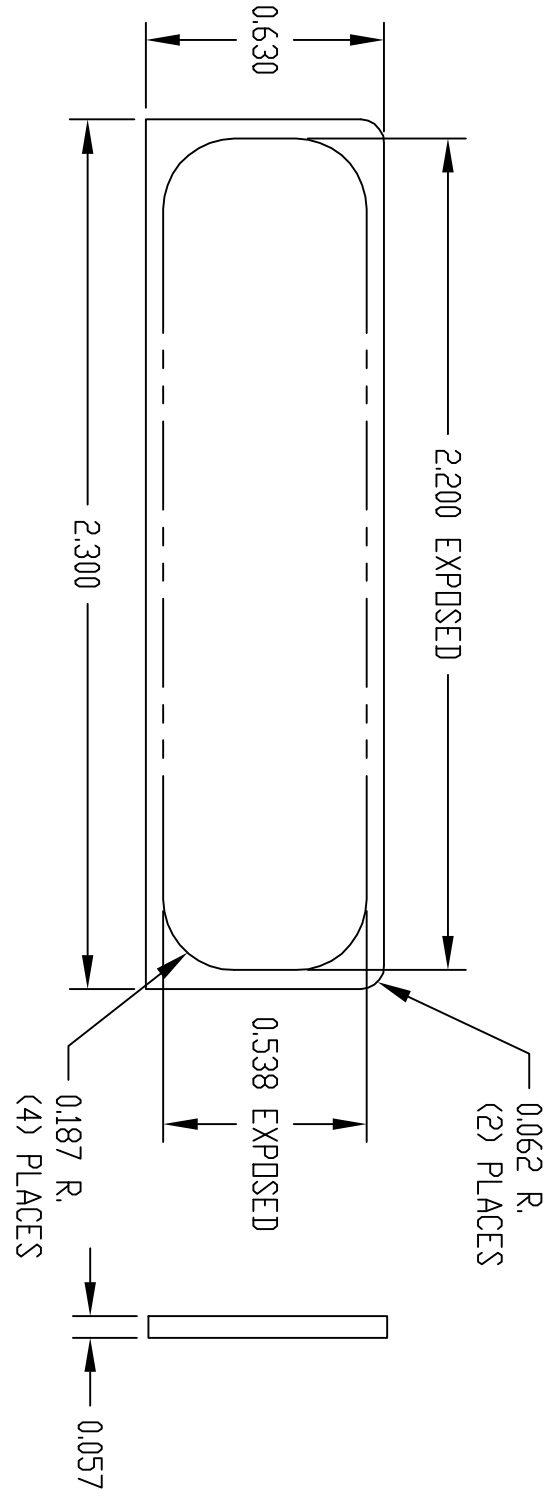

PART NAME

TRANSPARENT RED LENS

PART NO.

HH-3451-TL

MATERIAL: HIGH-IMPACT ABS

COLOR: RED (TRANSPARENT)

FINISH: SMOOTH

Данный компонент на территории Российской Федерации