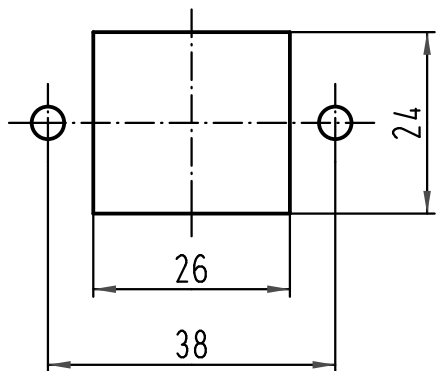

Montageausschnitt  
panel cutout

Flanschdichtung  
gasket

ALL Dimensions in mm Original Size DIN A 4		Techn. Character.		Nicht tolerierte Maß/Free size tolerances	
			Dat.	Name	<b>Han Compact-agw</b> Anbaugehäuse gewinkelt-Kunststoff-schwarz housings bulkhead mounting-thermoplastic-black
			Detail.	04.01.10 ML	
			Insp.	Sch	
			Stand.		
			Maßstab/Scale <b>1:1</b>		<b>TB 09 12 008 0902</b> Sub. f. TB 09 12 008 0902 v. 07.09.01
A			HARTING Electric GmbH & Co. KG D-32339 Espelkamp		
Mod.	Dat.	Name			
					Blatt/page