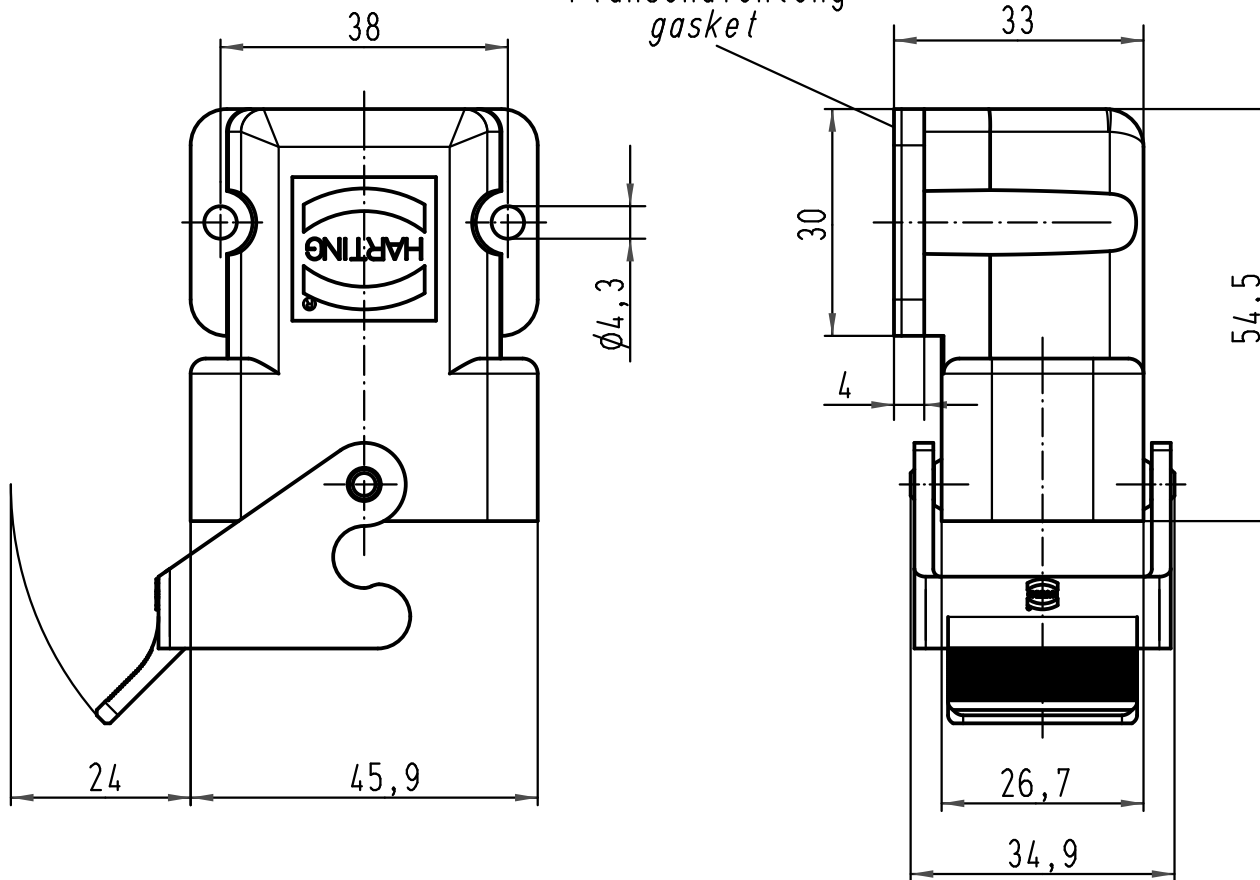

Montageausschnitt  
panel cutout

Flanschdichtung  
gasket

ALL Dimensions in mm Original Size DIN A 4		Techn. Character.		Nicht tolerierte Maß/Free size tolerances	
			Dat.	Name	<b>Han Compact-agw</b> Anbaugehäuse gewinkelt-Kunststoff-schwarz housings bulkhead mounting-thermoplastic-black
			Detail.	04.01.10 ML	
			Insp.	Sch	
			Stand.		
			Maßstab/Scale <b>1:1</b>		<b>TB 09 12 008 0902</b> Sub. f. TB 09 12 008 0902 v. 07.09.01
A			HARTING Electric GmbH & Co. KG D-32339 Espelkamp		
Mod.	Dat.	Name			
					Blatt/page