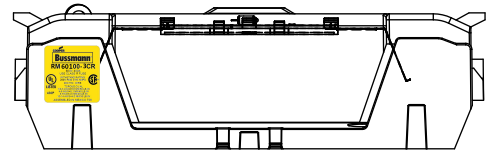

**COOPER Bussmann**  
St. Louis MO 63178

TITLE:  
**Class R fuse holder-CUST-600V**

SCALE: 1:1      SIZE: A3      SHEET: 2 OF 12

**RM60100-3CR**

**RM60100-3CR WITH CVR-RH-60100 INSTALLED**

**RM60100-3CR WITH CVRI-RH-60100 INSTALLED**