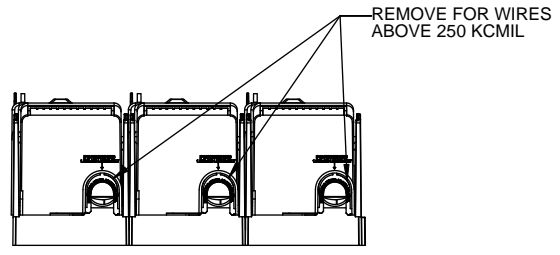

SCALE: 1:1      SIZE: A3      SHEET: 8 OF 12

REVISIONS			DATE	ECN	BY
REV	ZONE	DESCRIPTION			

**RM60400-3CR**

**RM60400-3CR  
WITH CVR-RH-60400 INSTALLED**

**RM60400-3CR  
WITH CVRI-RH-60400 INSTALLED**

**COOPER Bussmann**  
St. Louis MO 63178