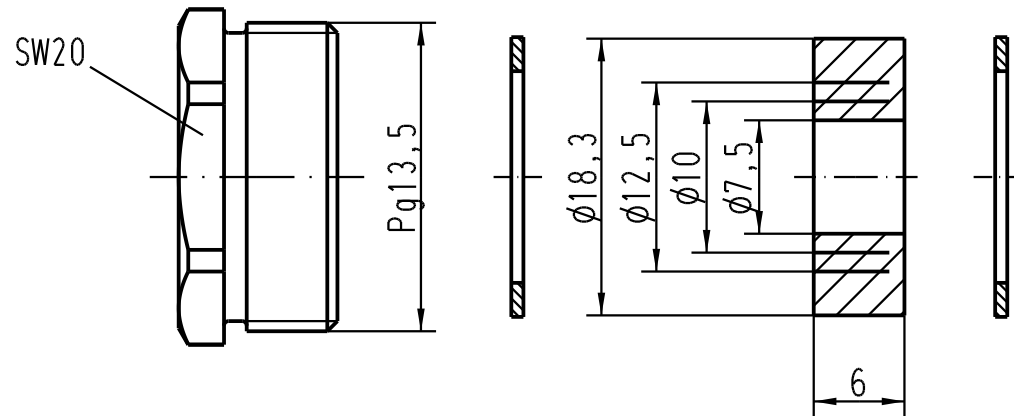

A

Kabel- $\phi$ /cable- $\phi$ : min.6,5; max.13,5

All Dimensions in mm Original Size DIN A 4			Techn. Character.			Nicht tolerierte Masse/ Free size tolerances		
				Dat.	Name	Massstab/Scale		<b>Verschraubung Metall/ cable sealing metal</b> für Standard-Gehäuse; Pg13,5 / for standard housings; Pg13,5
			Detail.	7.12.98	Kö	2:1		
			Insp.		SDT.			
			Stand.					
410862	23.11.04	Loe.	HARTING Electric GmbH & Co. KG			TB 09 00 000 5014		Blatt/ page
24863			D-32339 Espelkamp					
Mod.	Dat.	Name				Sub. TB 09 00 000 501. v. 1.2.93		