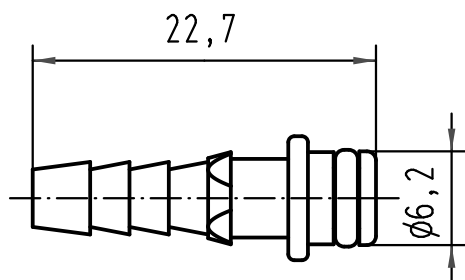

1 2 3 4 5 6

A

B

C

D

Kontakt für Schlauchinnendurchmesser 4,0 mm  
*tube fitting insert for tubing size ID 4,0 mm*

All Dimensions in mm Original Size DIN A 4			Techn. Character.			Nicht tolerierte Maße/Free size tolerances			
				Dat.	Name	Maßstab/Scale <b>2:1</b>	Han-Modular Pneumatikstiftkontakt <i>pneumatic male tube fitting insert</i>		
			Detail.	20.10.98	SPER				
			Insp.		SDT				
			Stand.						
413153	27.08.07	Bor	HARTING Electric GmbH & Co. KG				<b>TB 09 14 000 6153</b>		Blatt/ page
27321	07.03.00	Gü	D-32339 Espelkamp						
Mod.	Dat.	Name					Sub. TB 09 14 000 6... v. 23.06.94		