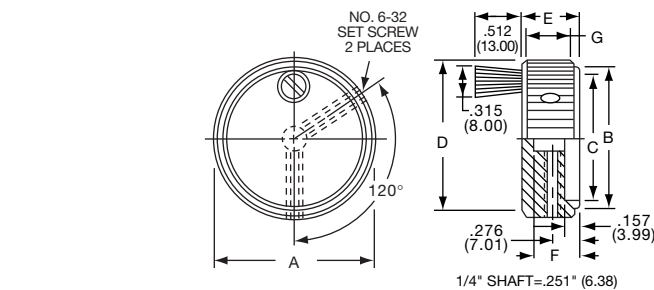

Straight Knurl with "Crank" Spinner									
Tyco Electronics	Alcoswitch	Color Body-Top/Spin	A	B	C	D	E	F	G
4-1437622-1	KN1755AS1/4	Natural	1.76(44.7)	1.56(39.5)	.138(35.0)	1.65(41.8)	.630(16.0)	.512(13.0)	.492(12.5)
	KN1755BS1/4	Black	1.76(44.7)	1.56(39.5)	.138(35.0)	1.65(41.8)	.630(16.0)	.512(13.0)	.492(12.5)
3-1437622-9	KN1755ABS1/4	Ntl.-Blk./Blk.	1.76(44.7)	1.56(39.5)	1.38(35.0)	1.65(41.8)	.630(16.0)	.512(13.0)	.492(12.5)
4-1437622-0	KN1755BAS1/4	Blk.-Ntl. Blk.	1.76(44.7)	1.56(39.5)	1.38(35.0)	1.65(41.8)	.630(16.0)	.512(13.0)	.492(12.5)