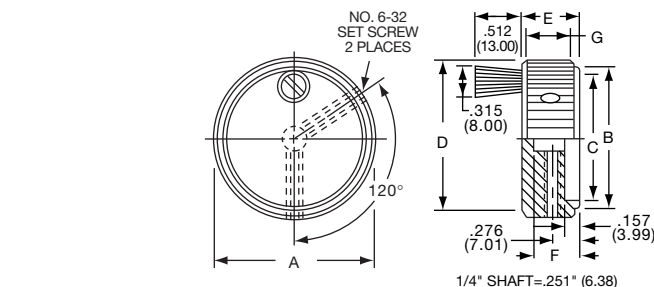

Straight Knurl with "Crank" Spinner									
Tyco Electronics	Alcoswitch	Color Body-Top/Spin	A	B	C	D	E	F	G
4-1437622-1	KN1755AS1/4	Natural	1.76(44.7)	1.56(39.5)	.138(35.0)	1.65(41.8)	.630(16.0)	.512(13.0)	.492(12.5)
4-1437622-1	KN1755BS1/4	Black	1.76(44.7)	1.56(39.5)	.138(35.0)	1.65(41.8)	.630(16.0)	.512(13.0)	.492(12.5)
3-1437622-9	KN1755ABS1/4	Ntl.-Blk./Blk.	1.76(44.7)	1.56(39.5)	1.38(35.0)	1.65(41.8)	.630(16.0)	.512(13.0)	.492(12.5)
4-1437622-0	KN1755BAS1/4	Blk.-Ntl. Blk.	1.76(44.7)	1.56(39.5)	1.38(35.0)	1.65(41.8)	.630(16.0)	.512(13.0)	.492(12.5)