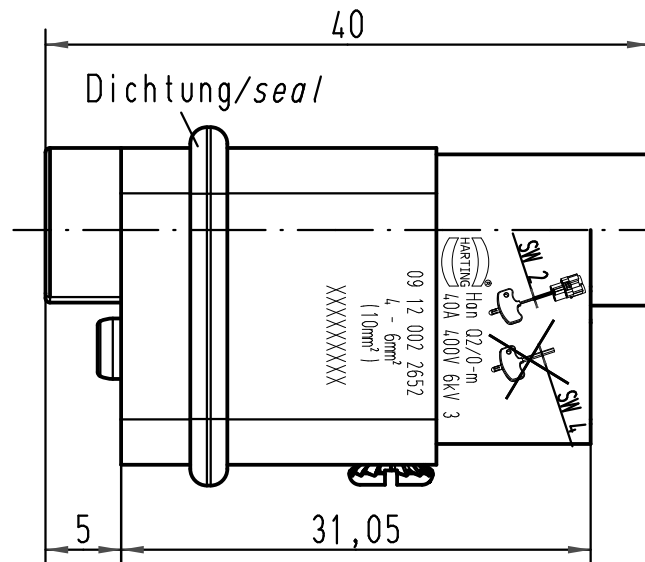

1 2 3 4 5 6

Befestigungsschraube  
lose beigelegt  
*insert fixing screw  
is enclosed*

Schrumpfschlauch  
lose beiliegend  
*heat shrink sleeve  
separated enclosed*

All Dimensions in mm Original Size DIN A 4			Techn. Character.			Nicht tolerierte Maß/Free size tolerances			
				Dat.	Name	Maßstab/Scale  2:1	Han Q2/0-M		
			Detail.	27.10.09	Rull				
			Insp.		HERB				
			Stand.						
A			HARTING Electric GmbH & Co. KG				TB 09 12 002 2652		
Mod.	Dat.	Name	D-32339 Espelkamp						
							Sub. TB 09 12 002 2652 v. 06.11.06		Blatt/page