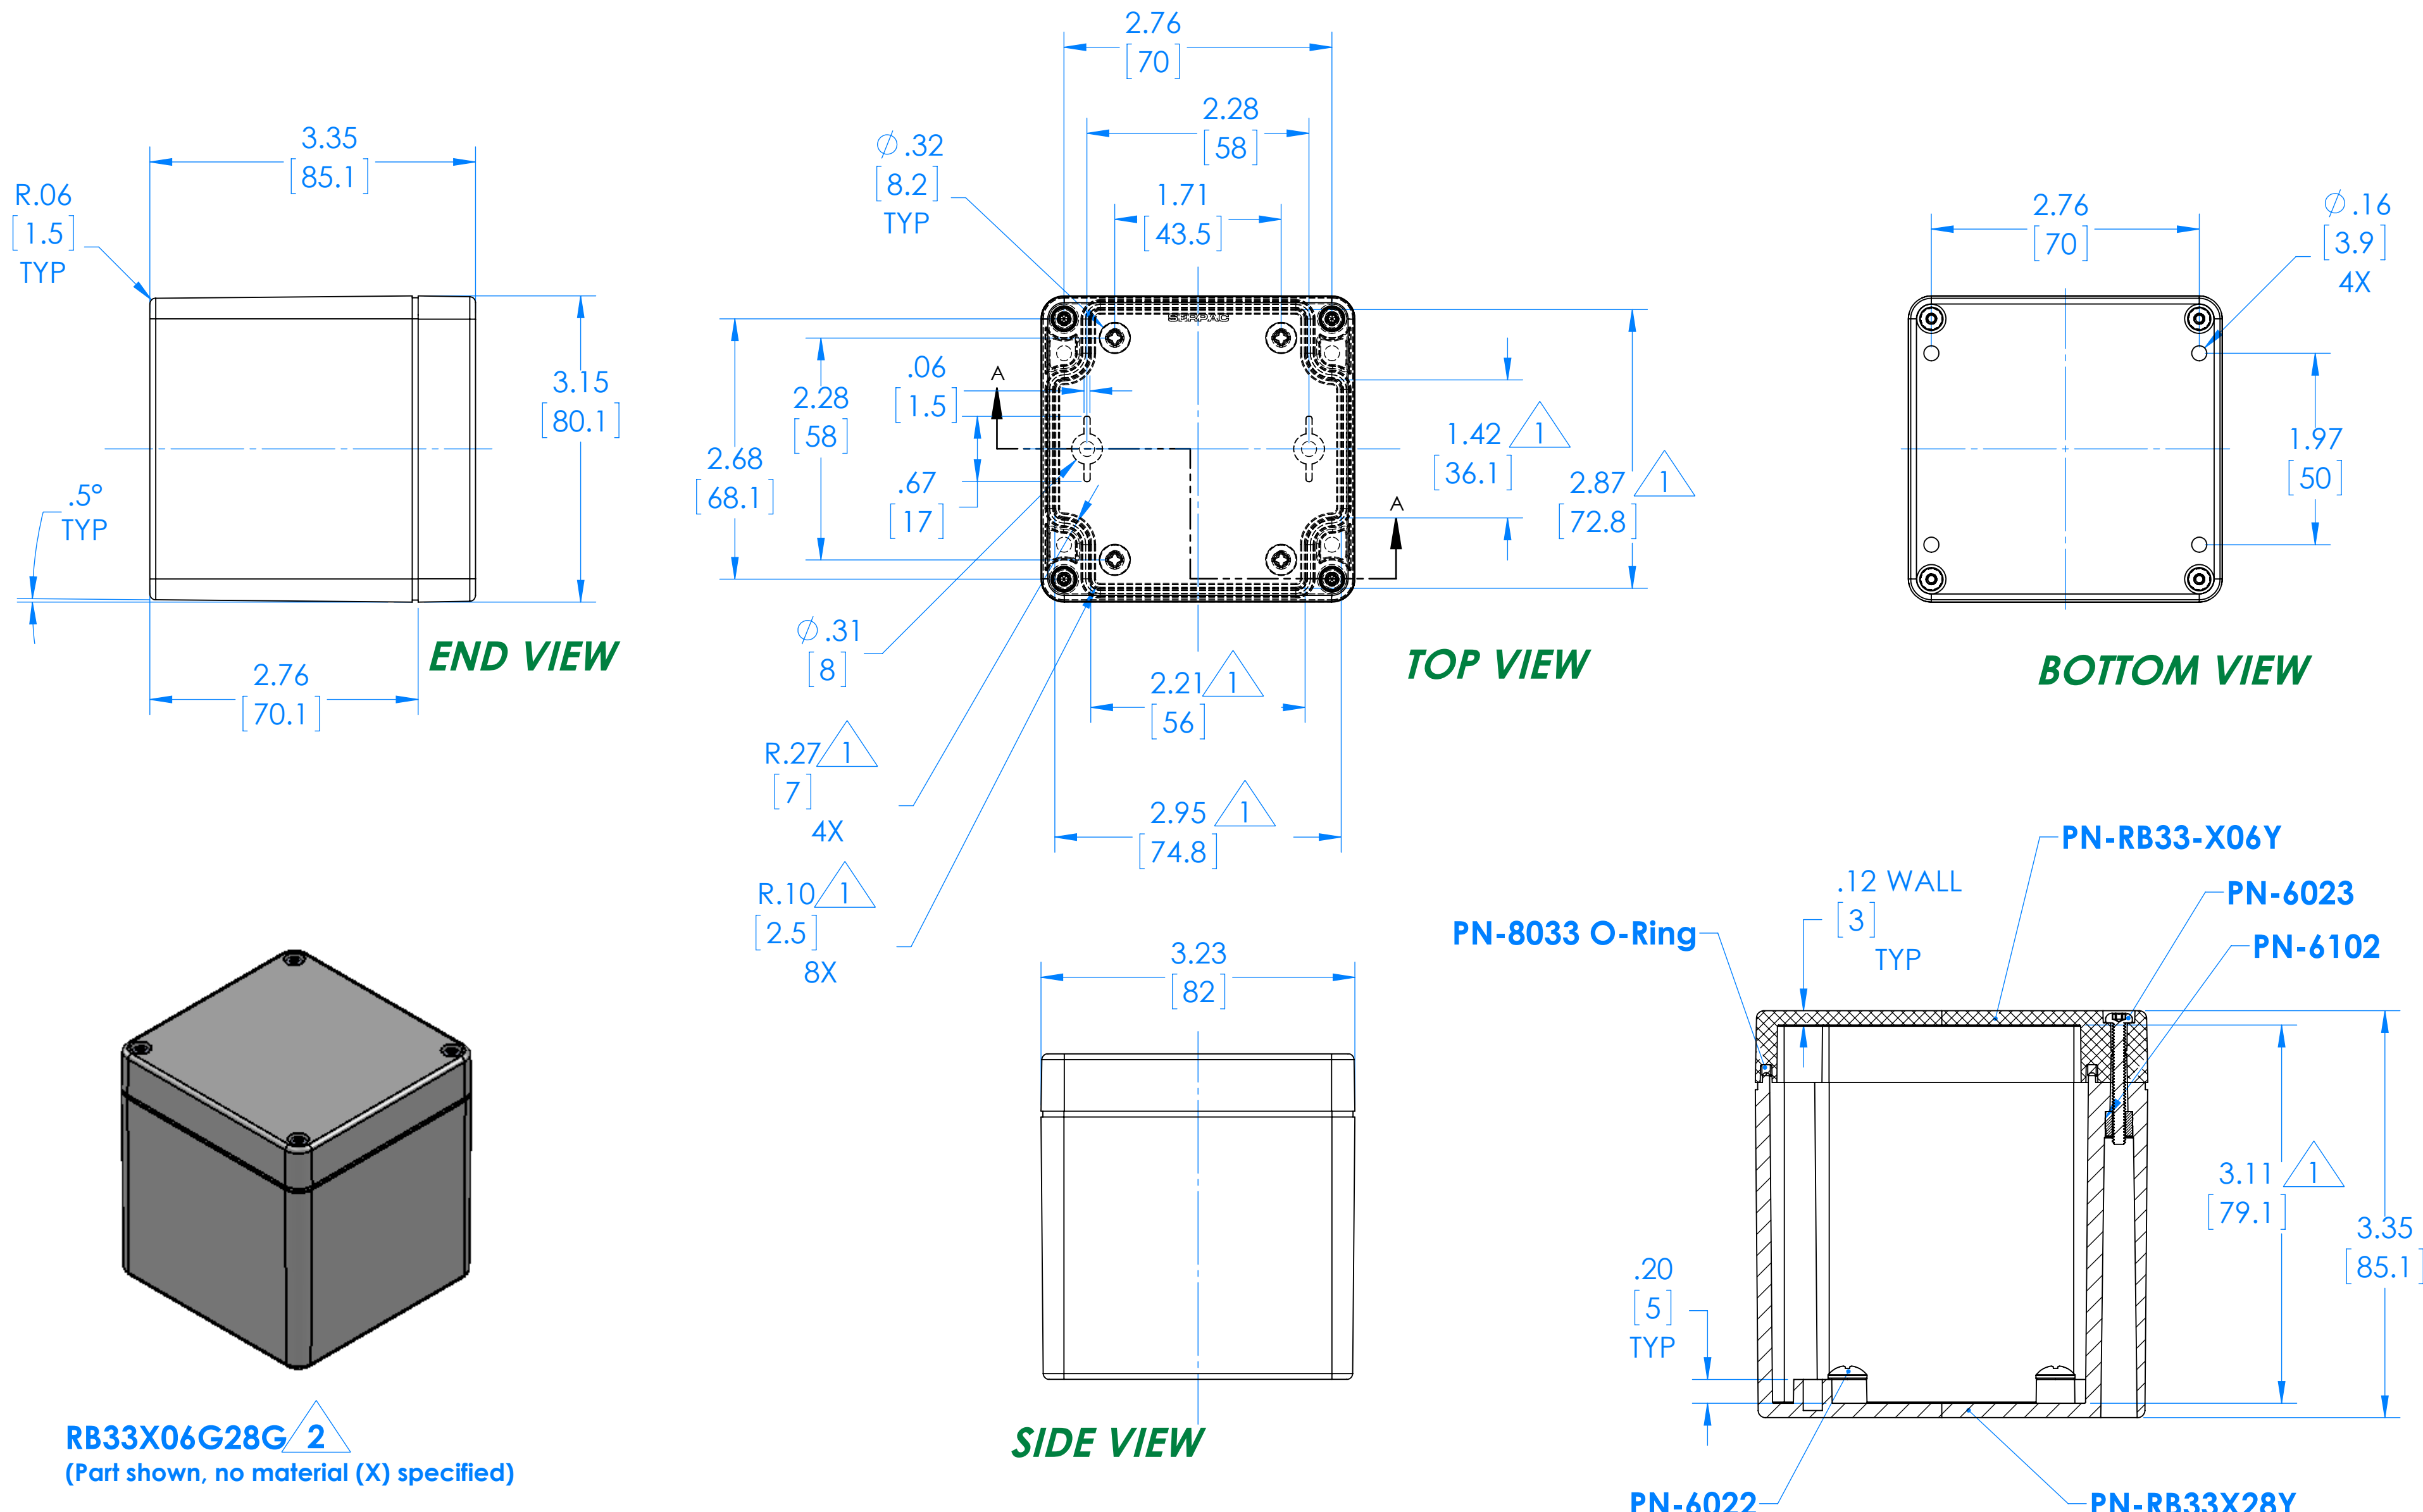

SERPAC RB33X06Y28Y 2

Electronic Enclosures

RB33X06G28G 2
 (Part shown, no material (X) specified)

PN	Description
RB33-X06Y	(1) RB33-X06Y, Top
RB33X28Y	(1) RB33X28Y, Bottom
8033	(1) RB33 O-Ring
6023	(4) #4-40 Torx 10 Hd Screw
6022	(4) #10 High/Low Pan Hd x 1/4"
6102	(4) #4-40 Threaded Insert

1 = INTERIOR DIMENSIONS (@ BOTTOM)
2 = STANDARD COLORS (Y) ARE: BLACK (B), CLEAR (C) AND GRAY (G)
 TOPS AND BOTTOMS ALL POSSIBLE COMBINATIONS AVAILABLE
 STANDARD MATERIALS (X) ARE: POLYCARBONATE (P) AND ABS (A)

-Watertight enclosure meets or exceed Nema 4 and or IP67.

DIMENSIONS in Inch [mm]

Данный компонент на территории Российской Федерации

Вы можете приобрести в компании MosChip.

Для оперативного оформления запроса Вам необходимо перейти по данной ссылке: