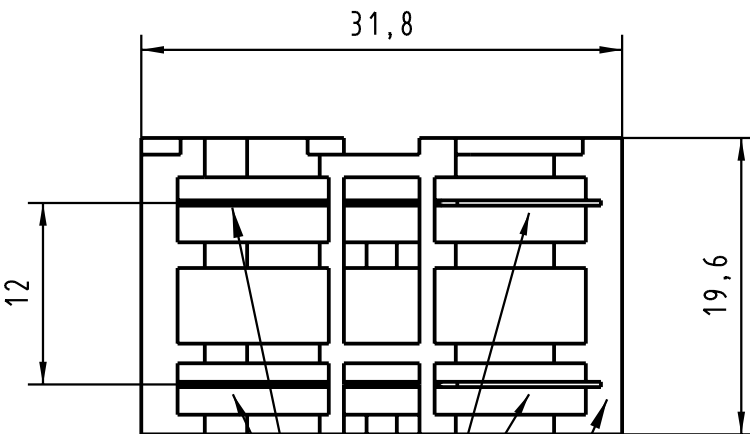

5

4

3

2

1

Messer
knives

Rahmen gelb
frame yellow