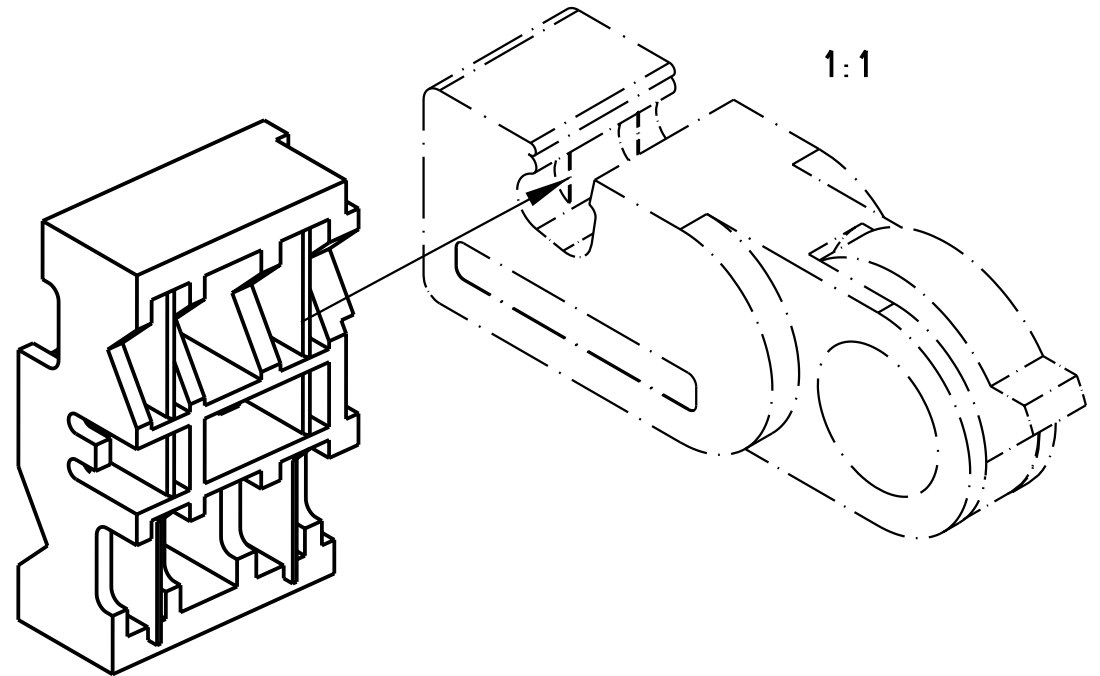

All Dimensions in mm Original Size DIN A 4		Techn. Character.		Nicht tolerierte Maßel Free size tolerances	
			Dat.	Name	Maßstab/Scale 2:1 1:1 Gelbe Messerkassette für Abisolierer <i>Yellow Knife Cassette for Stripping Tool</i> für/for 09 45 800 0000
		Detail.	03.11.03	Wae	
		Insp.	04.11.03	SSc	
		Stand.			
31017		HARTING Electronics GmbH & Co. KG			TB 09 45 800 0001
Mod.	Dat.	Name	D-32339 ESPELKAMP		