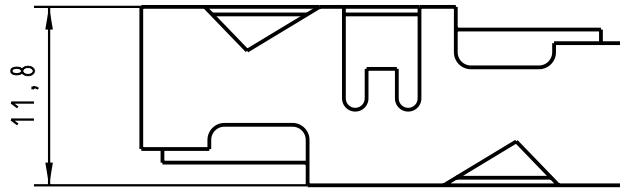

5

4

3

2

1

Messer
knives

Rahmen gelb
frame yellow