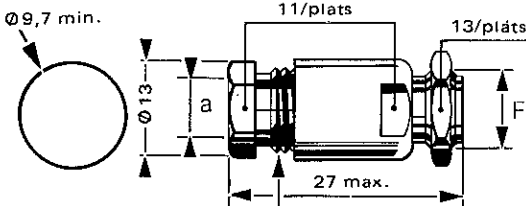

accessoires de câblage coaxial

serre-câble de complément

FONCTION :

Le serre-câble de complément se monte à la place du presse-étoupe du connecteur pour lequel on veut obtenir une très bonne tenue à la traction du câble.

CODE	GROUPE DE CABLE	Ø EXT. CABLE a MAX.	FILETAGE Ø F	MONTAGE SUR CABLE	Poids g
R 280 007	5/50 Ω	Ø 5,6	7/16 - 1/4 UNC 2 A	B	6
R 280 010	6/75 Ω	Ø 6,5	7/16 - 1/4 UNC 2 A	B	6
R 280 011	6/75 Ω	Ø 6,7	3/8 - 32 UNEF 2 A	serre-câble	7
R 280 012	6/75 Ω	Ø 6,7	7/16 - 28 UNEF 2 A	serre-câble	7
R 280 018	10 + 11	Ø 11,2	5/8 - 24 UNEF 2 A	serre-câble	10
R 280 019	10 + 11	Ø 11,2	11/16 - 24 UNEF 2 A	serre-câble	11

serre-câble de panneau à écrou

R 280 053	2/50 Ω	Ø 2,2	N° 10 - 32 UNEF 2 A	E	3
R 280 054	2,6/50 + 75 Ω	Ø 3	N° 10 - 32 UNEF 2 A	E	3
R 280 061	6/75 Ω	Ø 6,7	3/8 - 32 UNEF 2 A	E	15
R 280 067	10 + 11	Ø 11,2	5/6 - 24 UNEF 2 A	E	30