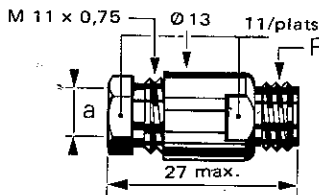

accessoires de câblage coaxial

serre-câble de complément

FONCTION :

Le serre-câble de complément se monte à la place du presse-étoupe du connecteur pour lequel on veut obtenir une très bonne tenue à la traction du câble.

CODE	GROUPE DE CABLE	Ø EXT. CABLE a MAX.	FILETAGE Ø F	MONTAGE SUR CABLE	Poids g
R 280 007	5/50 Ω	Ø 5,6	7/16 - 1/4 UNC 2 A	B	6
R 280 010	6/75 Ω	Ø 6,5	7/16 - 1/4 UNC 2 A	B	6
R 280 011	6/75 Ω	Ø 6,7	3/8 - 32 UNEF 2 A	serre-câble	7
R 280 012	6/75 Ω	Ø 6,7	7/16 - 28 UNEF 2 A	serre-câble	7
R 280 018	10 + 11	Ø 11,2	5/8 - 24 UNEF 2 A	serre-câble	10
R 280 019	10 + 11	Ø 11,2	11/16 - 24 UNEF 2 A	serre-câble	11

serre-câble de panneau à écrou

R 280 053	2/50 Ω	Ø 2,2	N° 10 - 32 UNEF 2 A	E	3
R 280 054	2,6/50 + 75 Ω	Ø 3	N° 10 - 32 UNEF 2 A	E	3
R 280 061	6/75 Ω	Ø 6,7	3/8 - 32 UNEF 2 A	E	15
R 280 067	10 + 11	Ø 11,2	5/6 - 24 UNEF 2 A	E	30