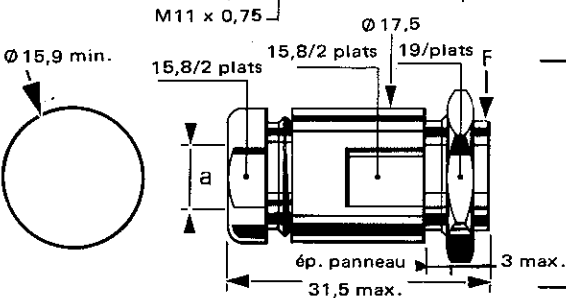

accessoires de câblage coaxial

serre-câble de complément

FONCTION :

Le serre-câble de complément se monte à la place du presse-étoupe du connecteur pour lequel on veut obtenir une très bonne tenue à la traction du câble.

CODE	GROUPE DE CABLE	Ø EXT. CABLE a MAX.	FILETAGE Ø F	MONTAGE SUR CABLE	Poids g
R 280 007	5/50 Ω	Ø 5,6	7/16 - 1/4 UNC 2 A	B	6
R 280 010	6/75 Ω	Ø 6,5	7/16 - 1/4 UNC 2 A	B	6
R 280 011	6/75 Ω	Ø 6,7	3/8 - 32 UNEF 2 A	serre-câble	7
R 280 012	6/75 Ω	Ø 6,7	7/16 - 28 UNEF 2 A	serre-câble	7
R 280 018	10 + 11	Ø 11,2	5/8 - 24 UNEF 2 A	serre-câble	10
R 280 019	10 + 11	Ø 11,2	11/16 - 24 UNEF 2 A	serre-câble	11

serre-câble de panneau à écrou

R 280 053	2/50 Ω	Ø 2,2	N° 10 - 32 UNEF 2 A	E	3
R 280 054	2,6/50 + 75 Ω	Ø 3	N° 10 - 32 UNEF 2 A	E	3
R 280 061	6/75 Ω	Ø 6,7	3/8 - 32 UNEF 2 A	E	15
R 280 067	10 + 11	Ø 11,2	5/6 - 24 UNEF 2 A	E	30