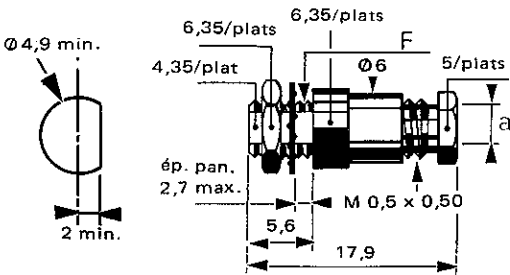

accessoires de câblage coaxial

serre-câble de complément

FONCTION :

Le serre-câble de complément se monte à la place du presse-étoupe du connecteur pour lequel on veut obtenir une très bonne tenue à la traction du câble.

CODE	GROUPE DE CABLE	Ø EXT. CABLE a MAX.	FILETAGE Ø F	MONTAGE SUR CABLE	Poids g
R 280 007	5/50 Ω	Ø 5,6	7/16 - 1/4 UNC 2 A	B	6
R 280 010	6/75 Ω	Ø 6,5	7/16 - 1/4 UNC 2 A	B	6
R 280 011	6/75 Ω	Ø 6,7	3/8 - 32 UNEF 2 A	serre-câble	7
R 280 012	6/75 Ω	Ø 6,7	7/16 - 28 UNEF 2 A	serre-câble	7
R 280 018	10 + 11	Ø 11,2	5/8 - 24 UNEF 2 A	serre-câble	10
R 280 019	10 + 11	Ø 11,2	11/16 - 24 UNEF 2 A	serre-câble	11

serre-câble de panneau à écrou

R 280 053	2/50 Ω	Ø 2,2	N° 10 - 32 UNEF 2 A	E	3
R 280 054	2,6/50 + 75 Ω	Ø 3	N° 10 - 32 UNEF 2 A	E	3
R 280 061	6/75 Ω	Ø 6,7	3/8 - 32 UNEF 2 A	E	15
R 280 067	10 + 11	Ø 11,2	5/6 - 24 UNEF 2 A	E	30