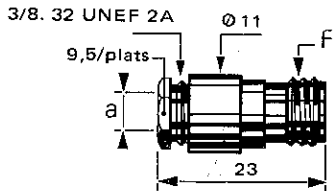

accessoires de câblage coaxial

serre-câble de complément

FONCTION :

Le serre-câble de complément se monte à la place du presse-étoupe du connecteur pour lequel on veut obtenir une très bonne tenue à la traction du câble.

CODE	GROUPE DE CABLE	Ø EXT. CABLE a MAX.	FILETAGE Ø F	MONTAGE SUR CABLE	Poids g
R 280 007	5/50 Ω	Ø 5,6	7/16 - 1/4 UNC 2 A	B	6
R 280 010	6/75 Ω	Ø 6,5	7/16 - 1/4 UNC 2 A	B	6
R 280 011	6/75 Ω	Ø 6,7	3/8 - 32 UNEF 2 A	serre-câble	7
R 280 012	6/75 Ω	Ø 6,7	7/16 - 28 UNEF 2 A	serre-câble	7
R 280 018	10 + 11	Ø 11,2	5/8 - 24 UNEF 2 A	serre-câble	10
R 280 019	10 + 11	Ø 11,2	11/16 - 24 UNEF 2 A	serre-câble	11

serre-câble de panneau à écrou

R 280 053	2/50 Ω	Ø 2,2	N° 10 - 32 UNEF 2 A	E	3
R 280 054	2,6/50 + 75 Ω	Ø 3	N° 10 - 32 UNEF 2 A	E	3
R 280 061	6/75 Ω	Ø 6,7	3/8 - 32 UNEF 2 A	E	15
R 280 067	10 + 11	Ø 11,2	5/6 - 24 UNEF 2 A	E	30