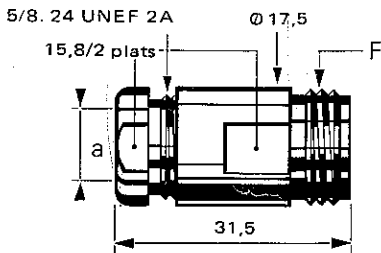

accessoires de câblage coaxial

serre-câble de complément

FONCTION :

Le serre-câble de complément se monte à la place du presse-étoupe du connecteur pour lequel on veut obtenir une très bonne tenue à la traction du câble.

CODE	GROUPE DE CABLE	Ø EXT. CABLE a MAX.	FILETAGE Ø F	MONTAGE SUR CABLE	Poids g
R 280 007	5/50 Ω	Ø 5,6	7/16 - 1/4 UNC 2 A	B	6
R 280 010	6/75 Ω	Ø 6,5	7/16 - 1/4 UNC 2 A	B	6
R 280 011	6/75 Ω	Ø 6,7	3/8 - 32 UNEF 2 A	serre-câble	7
R 280 012	6/75 Ω	Ø 6,7	7/16 - 28 UNEF 2 A	serre-câble	7
R 280 018	10 + 11	Ø 11,2	5/8 - 24 UNEF 2 A	serre-câble	10
R 280 019	10 + 11	Ø 11,2	11/16 - 24 UNEF 2 A	serre-câble	11

serre-câble de panneau à écrou

R 280 053	2/50 Ω	Ø 2,2	N° 10 - 32 UNEF 2 A	E	3
R 280 054	2,6/50 + 75 Ω	Ø 3	N° 10 - 32 UNEF 2 A	E	3
R 280 061	6/75 Ω	Ø 6,7	3/8 - 32 UNEF 2 A	E	15
R 280 067	10 + 11	Ø 11,2	5/6 - 24 UNEF 2 A	E	30