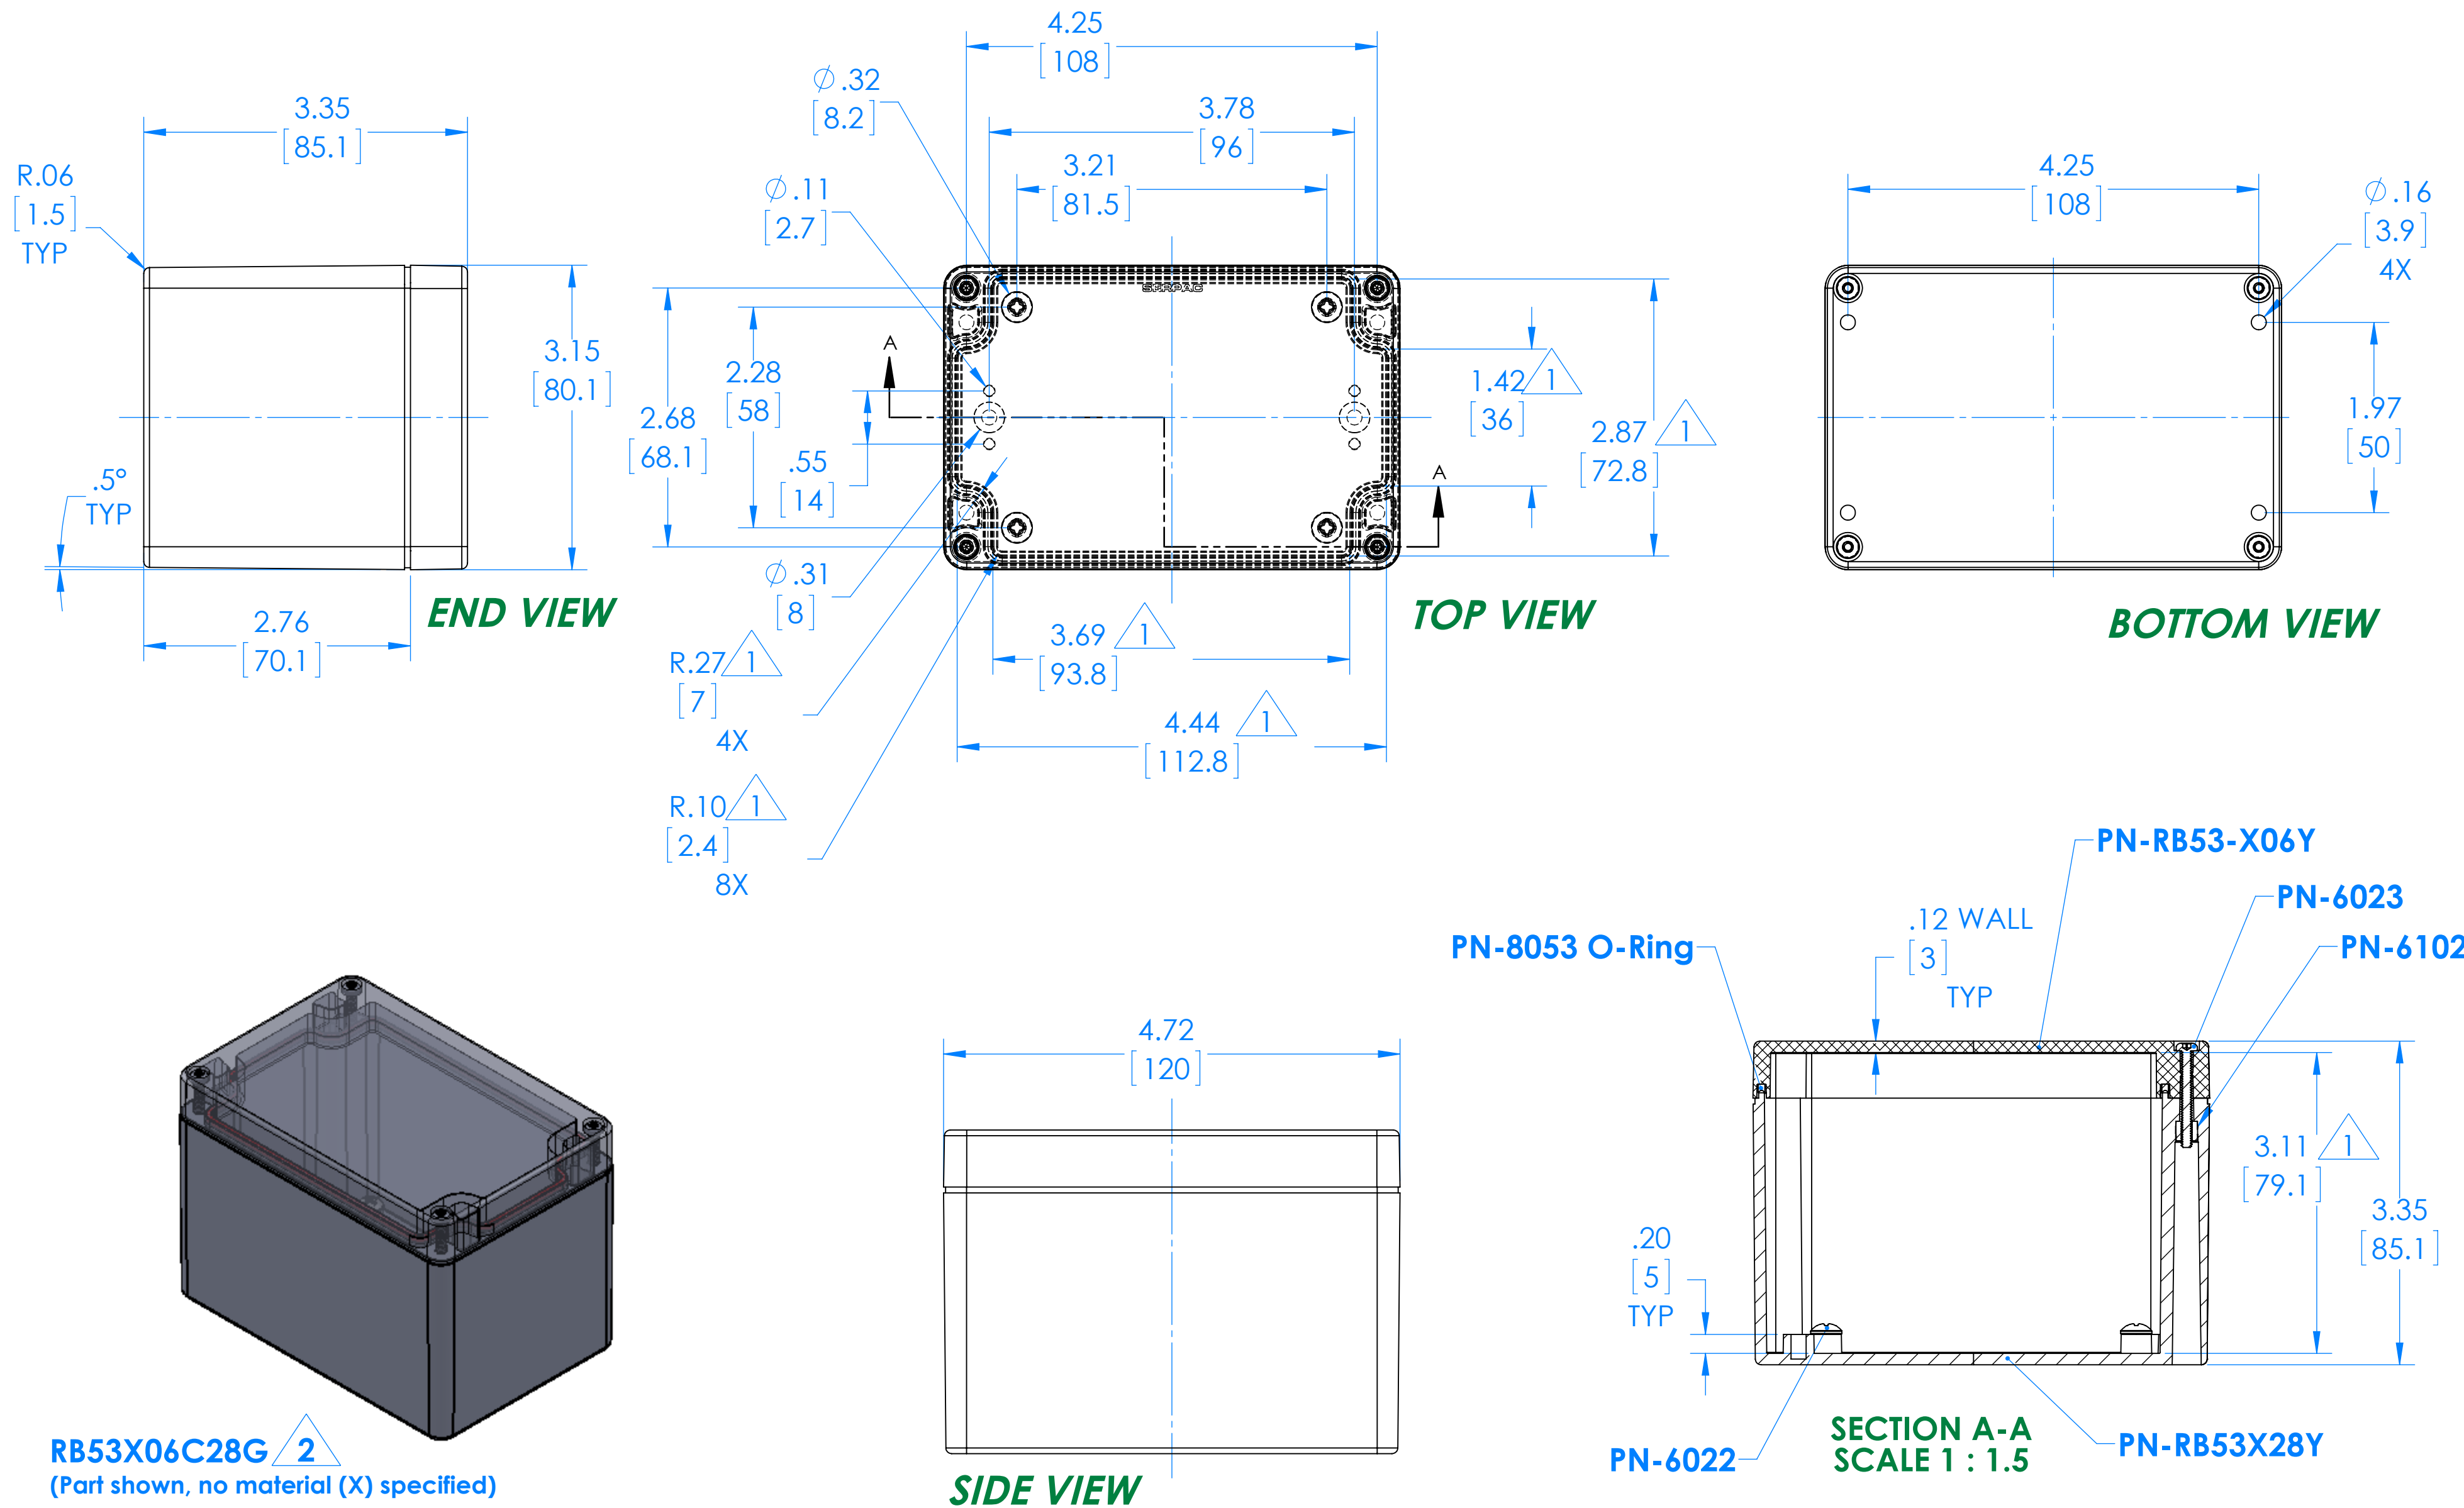

SERPAC RB53X06Y28Y 2

Electronic Enclosures

RB53X06C28G 2
 (Part shown, no material (X) specified)

PN	Description
RB53-X06Y	(1) RB53-X06Y, Top
RB53X28Y	(1) RB53X28Y, Bottom
8053	(1) RB53 O-Ring
6023	(4) #4-40 Torx 10 Hd Screw
6022	(4) #10 High/Low Pan Hd x 1/4"
6102	(4) #4-40 Threaded Insert

1 =INTERIOR DIMENSIONS (@ BOTTOM)
2 =STANDARD COLORS (Y) ARE: BLACK (B), CLEAR (C) AND GRAY (G)
 TOPS AND BOTTOMS ALL POSSIBLE COMBINATIONS AVAILABLE
 STANDARD MATERIALS (X) ARE: POLYCARBONATE (P) AND ABS (A)

-Watertight enclosure meets or exceed Nema 4 and or IP67.

DIMENSIONS in Inch [mm]

Данный компонент на территории Российской Федерации

Вы можете приобрести в компании MosChip.

Для оперативного оформления запроса Вам необходимо перейти по данной ссылке: