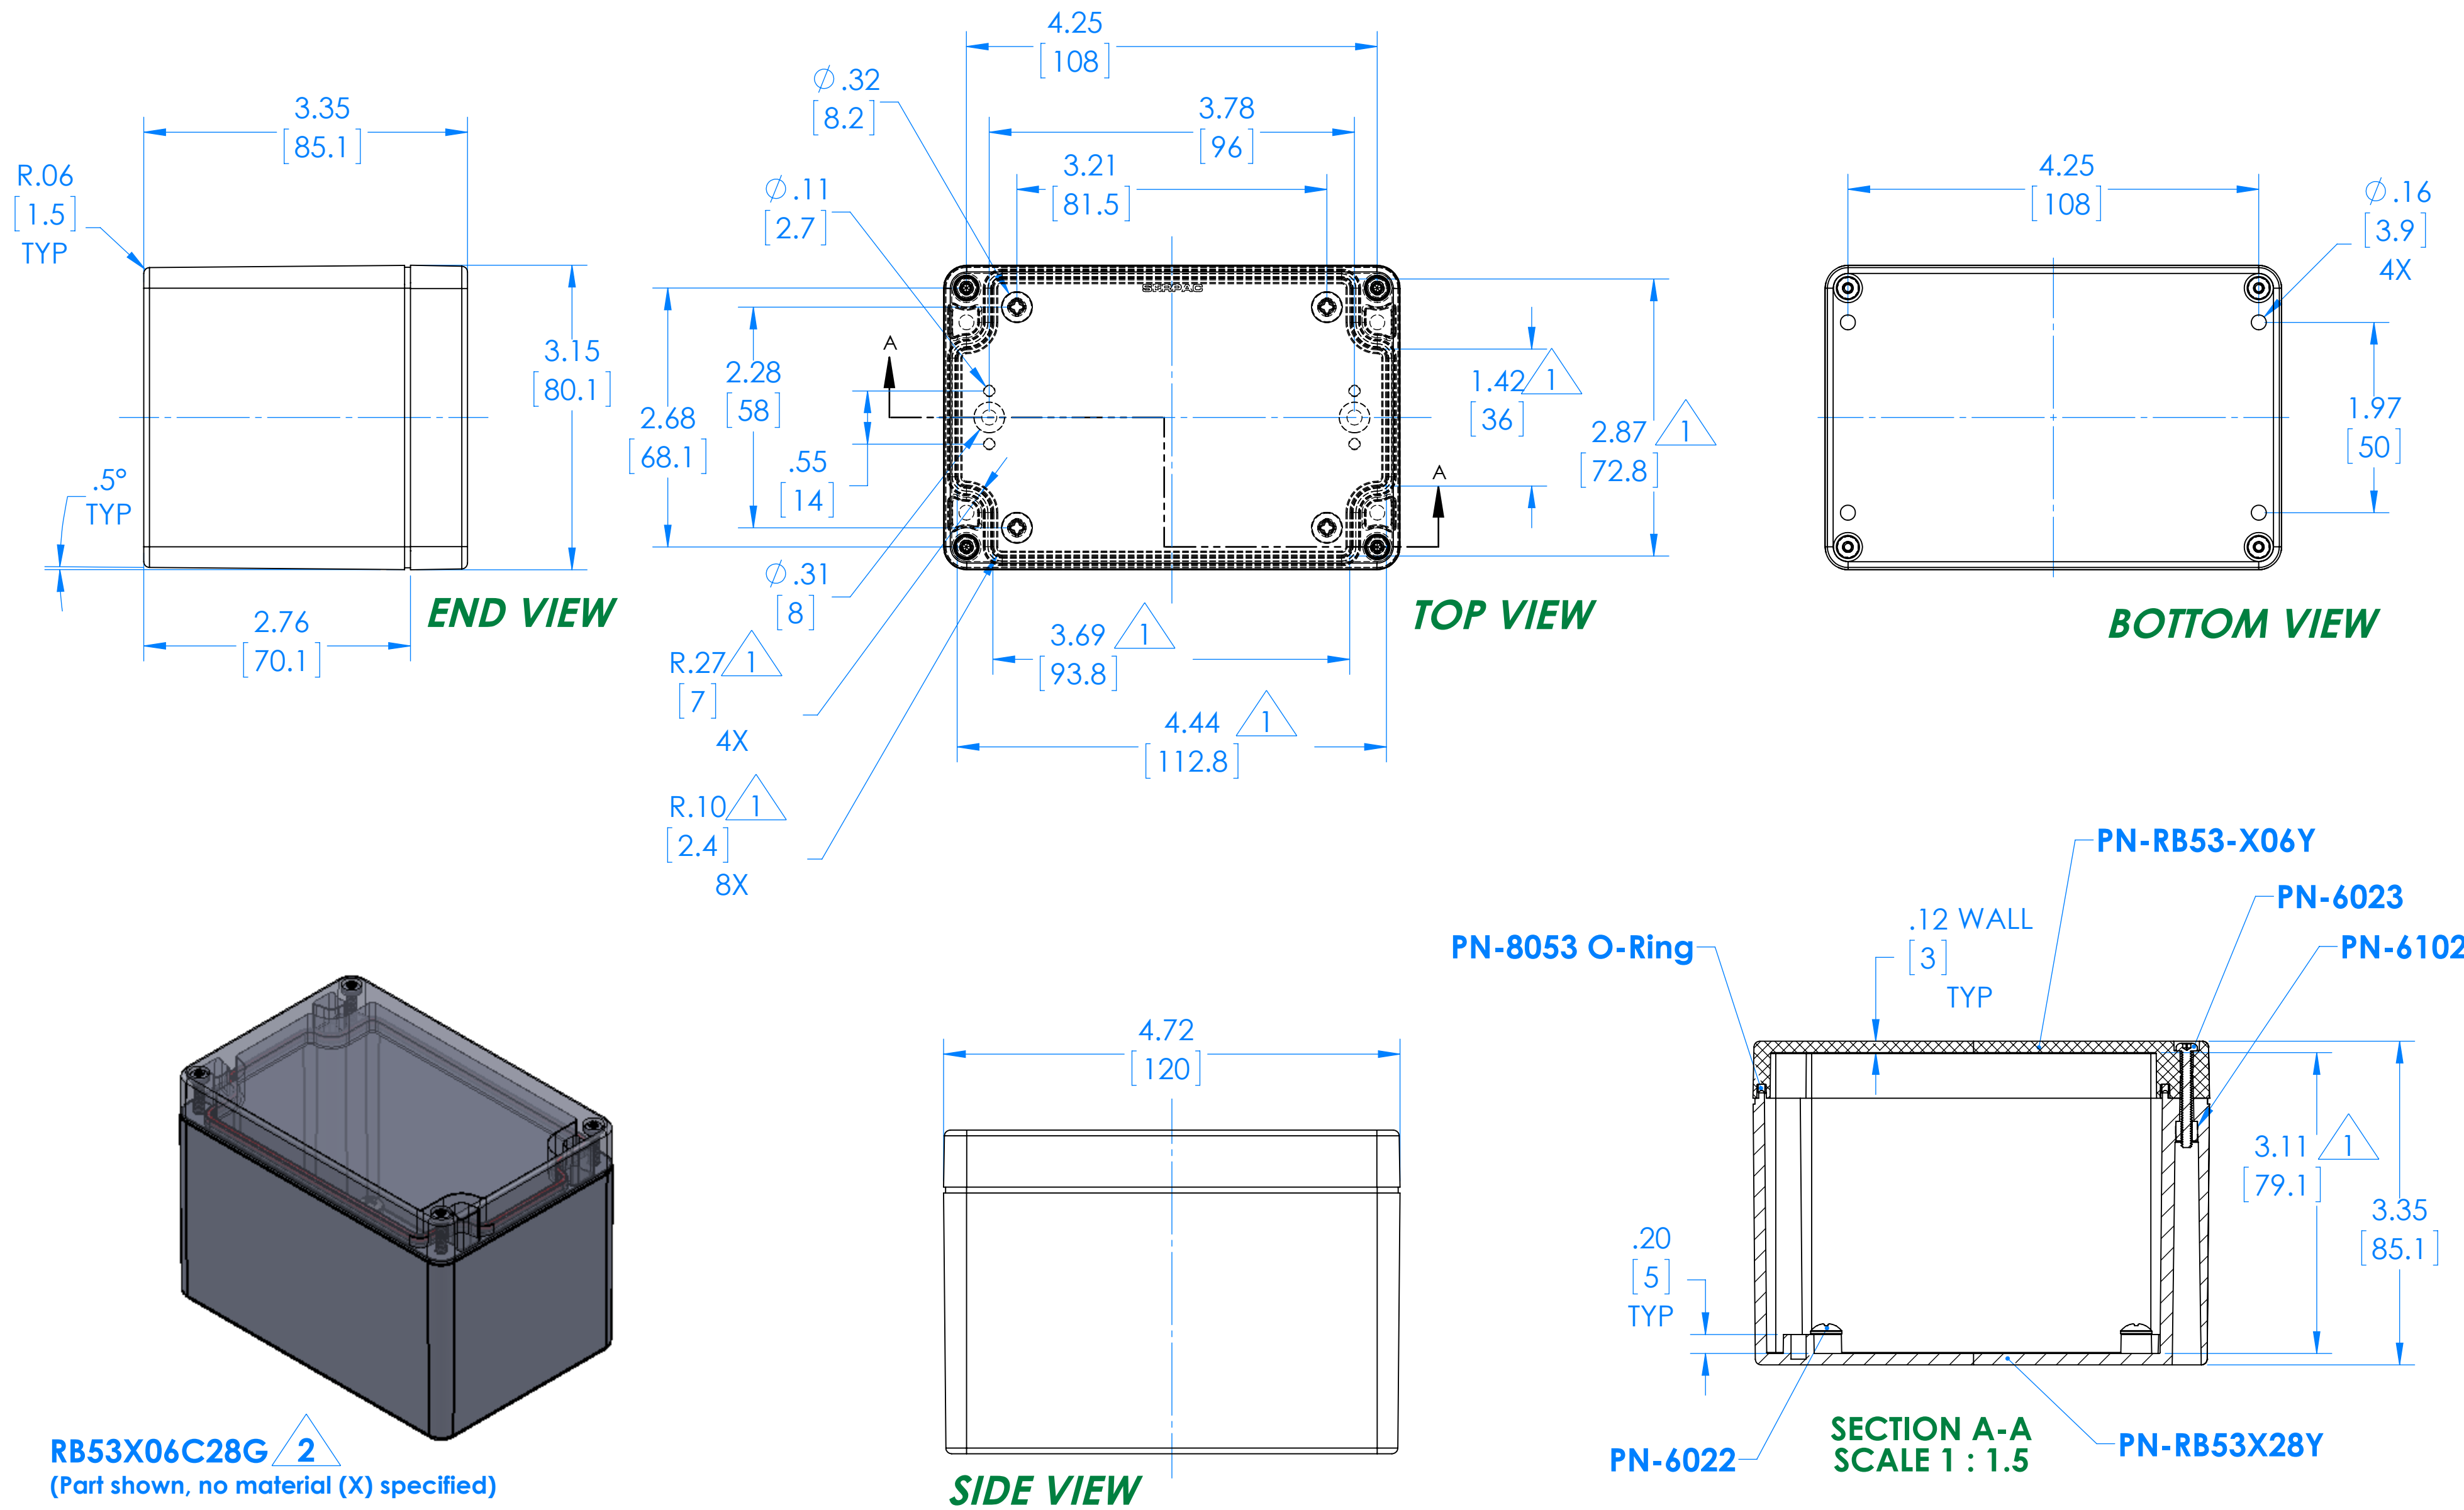

SERPAC RB53X06Y28Y 2

Electronic Enclosures

RB53X06C28G 2
 (Part shown, no material (X) specified)

PN	Description
RB53-X06Y	(1) RB53-X06Y, Top
RB53X28Y	(1) RB53X28Y, Bottom
8053	(1) RB53 O-Ring
6023	(4) #4-40 Torx 10 Hd Screw
6022	(4) #10 High/Low Pan Hd x 1/4"
6102	(4) #4-40 Threaded Insert

1 =INTERIOR DIMENSIONS (@ BOTTOM)
2 =STANDARD COLORS (Y) ARE: BLACK (B), CLEAR (C) AND GRAY (G)
 TOPS AND BOTTOMS ALL POSSIBLE COMBINATIONS AVAILABLE
 STANDARD MATERIALS (X) ARE: POLYCARBONATE (P) AND ABS (A)

-Watertight enclosure meets or exceed Nema 4 and or IP67.

DIMENSIONS in Inch [mm]

Данный компонент на территории Российской Федерации

Вы можете приобрести в компании MosChip.

Для оперативного оформления запроса Вам необходимо перейти по данной ссылке: