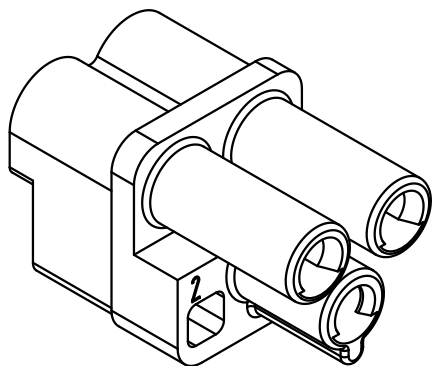

Befestigungsschraube  
lose beigelegt  
*insert fixing screw  
is enclosed*

Schrumpfschlauch  
lose beigelegt  
*heat shrink tube  
separated enclosed*

		All Dimensions in mm Original Size DIN A 4			Techn. Character.		Nicht tolerierte Maße/Free size tolerances		
			Dat.	Name	Maßstab/Scale  2:1	Han Q 2/0-f-crimp mit Schrumpfschlauch <i>with heat shrink tube</i>			
			Detail.	16.03.11					Spr
			Insp.						Grie
			Stand.						
A			HARTING Electric GmbH & Co. KG D-32339 Espelkamp				TB 09 12 002 3152		Blatt/page
Mod.	Dat.	Name					Sub.		