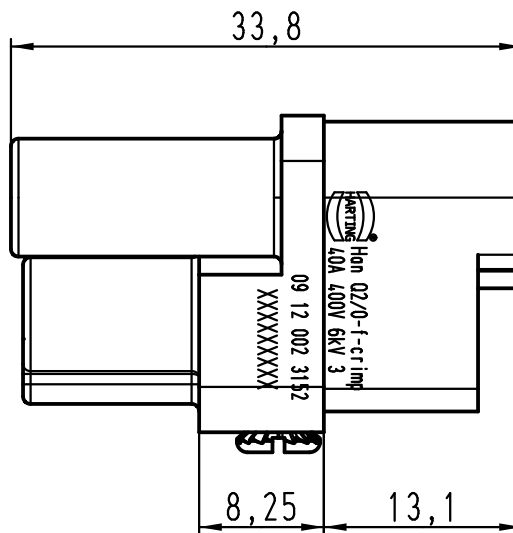

Befestigungsschraube  
lose beigelegt  
*insert fixing screw  
is enclosed*

Schrumpfschlauch  
lose beigelegt  
*heat shrink tube  
separated enclosed*

		All Dimensions in mm Original Size DIN A 4			Techn. Character.		Nicht tolerierte Maße/Free size tolerances		
			Dat.	Name	Maßstab/Scale  2:1	Han Q 2/0-f-crimp mit Schrumpfschlauch <i>with heat shrink tube</i>			
			Detail.	16.03.11					Spr
			Insp.						Grie
			Stand.						
A			HARTING Electric GmbH & Co. KG D-32339 Espelkamp				TB 09 12 002 3152		Blatt/page
Mod.	Dat.	Name					Sub.		