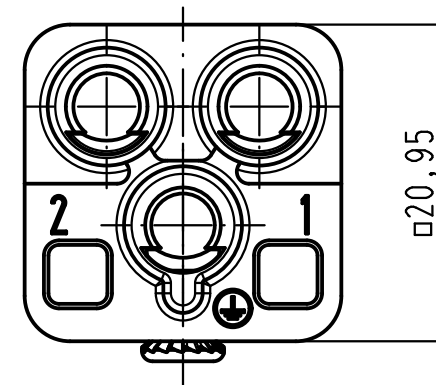

Befestigungsschraube  
lose beigelegt  
*insert fixing screw  
is enclosed*

Schrumpfschlauch  
lose beigelegt  
*heat shrink tube  
separated enclosed*

		All Dimensions in mm Original Size DIN A 4			Techn. Character.		Nicht tolerierte Maße/Free size tolerances		
			Dat.	Name	Maßstab/Scale  2:1	Han Q 2/0-f-crimp mit Schrumpfschlauch <i>with heat shrink tube</i>			
			Detail.	16.03.11					Spr
			Insp.						Grie
			Stand.						
A			HARTING Electric GmbH & Co. KG D-32339 Espelkamp				TB 09 12 002 3152		Blatt/page
Mod.	Dat.	Name					Sub.		