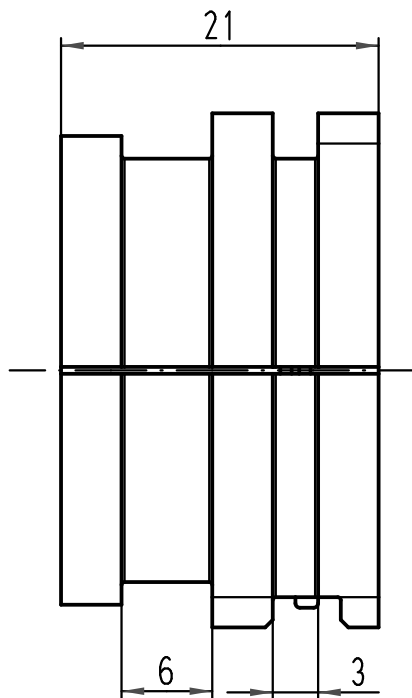

1 2 3 4 5 6

A

B

C

D

| | | | | | | |
|---|------|-------------------|--------------------------------|------|--|--|
| All Dimensions in mm Original Size DIN A 4 | | Techn. Character. | | | Nicht tolerierte Masse/ Free size tolerances | |
| | | | Dat. | Name | Maßstab/ Scale 2:1 | Durchführungsdichtung / Seal Han Power-S $\phi 7-10\text{mm}$ |
| | | Detail. | 11.05.07 | Ho | | |
| | | Insp. | | Sch | | |
| | | Stand. | | | | |
| 412914 | | | HARTING Electric GmbH & Co. KG | | | TB 09 12 000 9969 |
| Mod. | Dat. | Name | D-32339 Espelkamp | | | |