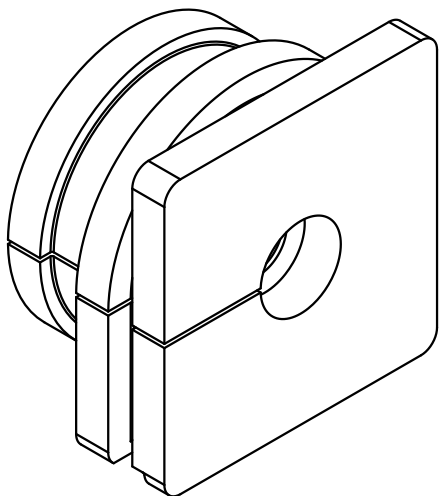

1 2 3 4 5 6

A

B

C

D

| | | | | | | |
|---|------|-------------------|--------------------------------|------|--|--|
| All Dimensions in mm Original Size DIN A 4 | | Techn. Character. | | | Nicht tolerierte Masse/ Free size tolerances | |
| | | | Dat. | Name | Maßstab/ Scale 2:1 | Durchführungsdichtung / Seal Han Power-S $\phi 7-10\text{mm}$ |
| | | Detail. | 11.05.07 | Ho | | |
| | | Insp. | | Sch | | |
| | | Stand. | | | | |
| 412914 | | | HARTING Electric GmbH & Co. KG | | | TB 09 12 000 9969 |
| Mod. | Dat. | Name | D-32339 Espelkamp | | | |