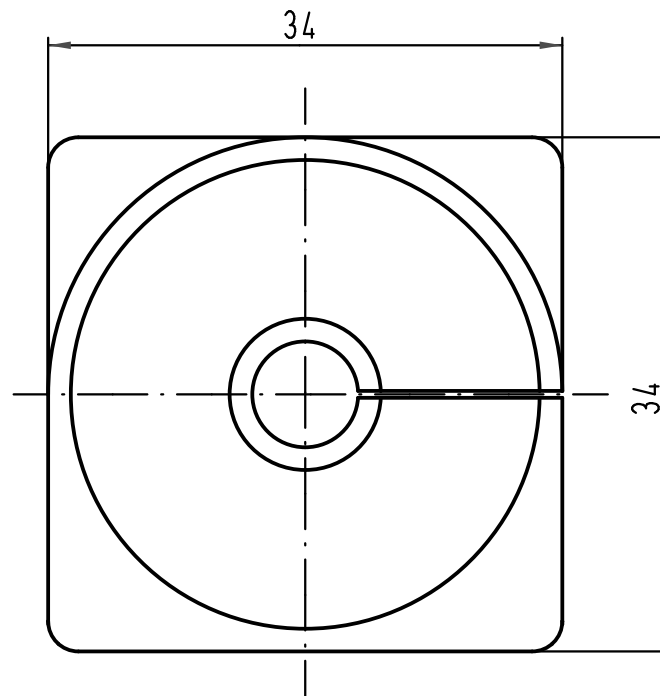

1 2 3 4 5 6

A

B

C

D

| | | | | | | |
|---|------|-------------------|--------------------------------|------|--|--|
| All Dimensions in mm Original Size DIN A 4 | | Techn. Character. | | | Nicht tolerierte Masse/ Free size tolerances | |
| | | | Dat. | Name | Maßstab/ Scale 2:1 | Durchführungsdichtung / Seal Han Power-S $\phi 7-10\text{mm}$ |
| | | Detail. | 11.05.07 | Ho | | |
| | | Insp. | | Sch | | |
| | | Stand. | | | | |
| 412914 | | | HARTING Electric GmbH & Co. KG | | | TB 09 12 000 9969 |
| Mod. | Dat. | Name | D-32339 Espelkamp | | | |