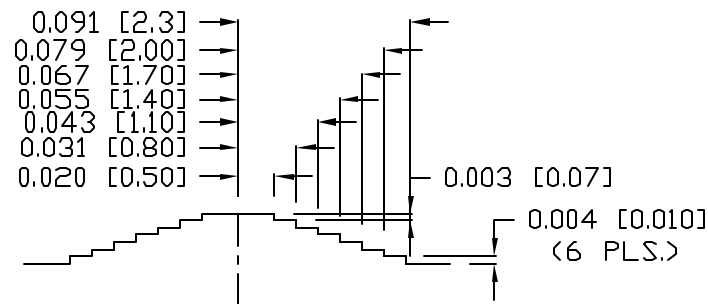

DATE

REVISIONS

REV

DRAWING NUMBER
SSN-LX690L1-C

REV

MATERIAL: CLEAR POLYCARBONATE

UNITS in. [mm]

292 E. HELLEN ROAD
PALATINE, ILLINOIS 60067
(708) 359-2790

CONFIDENTIAL INFORMATION
THE INFORMATION CONTAINED IN THIS DOCUMENT IS THE PROPERTY OF LUMEX OPTO/COMPONENTS, INC. EXCEPT AS SPECIFICALLY AUTHORIZED IN WRITING BY LUMEX OPTO/COMPONENTS, INC., THE HOLDER OF THIS DOCUMENT SHALL KEEP ALL INFORMATION CONTAINED HEREIN CONFIDENTIAL AND SHALL PROTECT SAME IN WHOLE OR IN PART FROM DISCLOSURE AND DESEMINATION TO ALL THIRD PARTIES.

DATE: 8-14-95	DWN:	CHK'D:	APPD:
SCALE: N/A			

PANEL INDICATOR LENS FOR TULIP INDICATOR

PAGE 1 OF 1

DRAWING NUMBER
SSN-LX690L1-C

REV