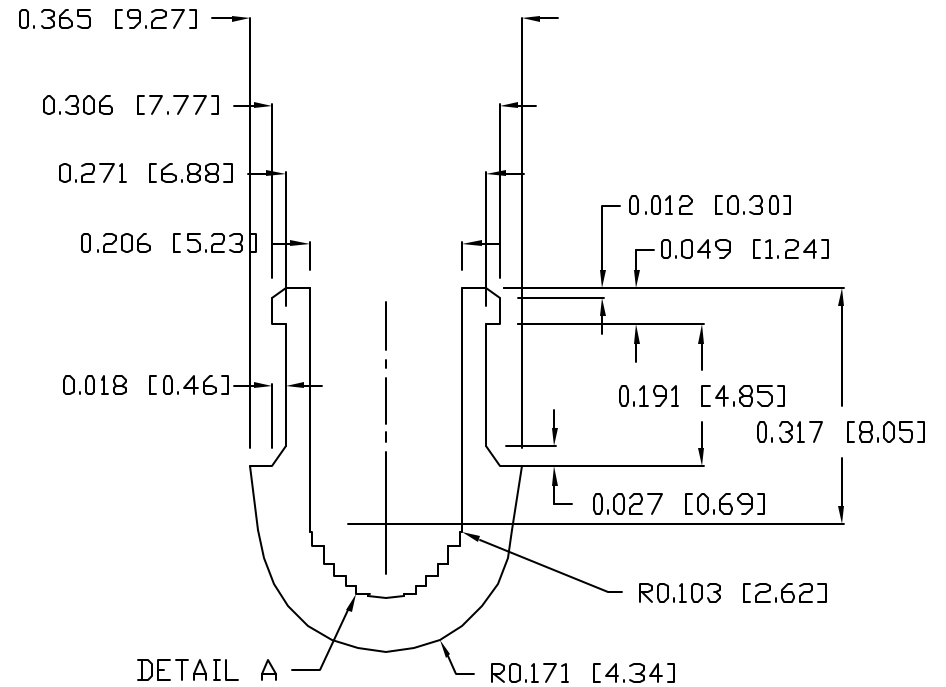

DATE

REVISIONS

REV

DRAWING NUMBER
SSN-LX690L1-C

REV

MATERIAL: CLEAR POLYCARBONATE

UNITS in. [mm]

292 E. HELLEN ROAD
 PALATINE, ILLINOIS 60067
 (708) 359-2790

DATE: 8-14-95	DWN:	CHK'D:	APPD:
SCALE: N/A			

PANEL INDICATOR LENS FOR TULIP INDICATOR

PAGE 1 OF 1

DRAWING NUMBER
SSN-LX690L1-C

REV

Данный компонент на территории Российской Федерации

Вы можете приобрести в компании MosChip.