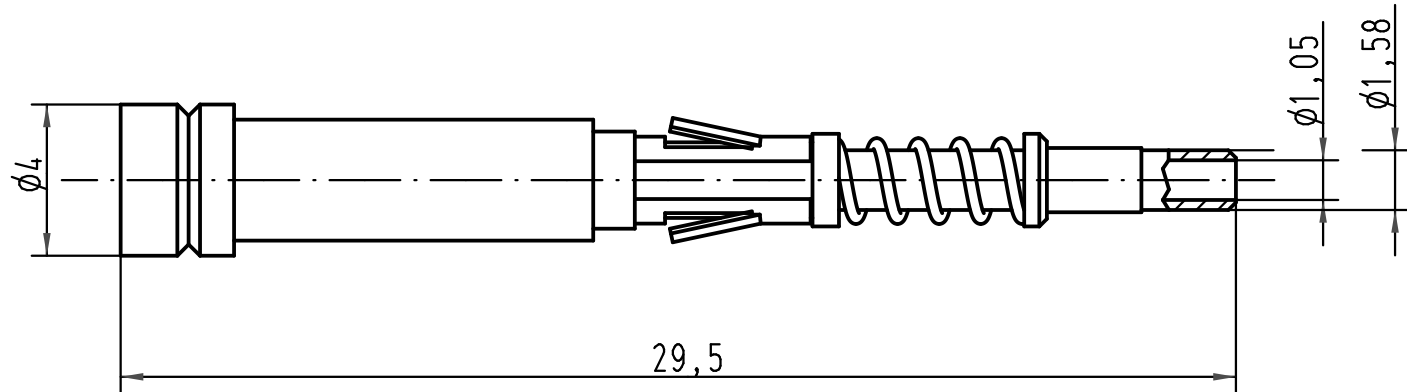

für Kontakteinsatz:  
for insert:

- Han 7 D
- Han 8 D
- Han 40 D
- Han 64 D
- Han 80 D
- Han 128 D

 All Dimensions in mm Original Size DIN A 4		Techn. Character.			Nicht tolerierte Maße/Free size tolerances	
			Dat.	Name	Maßstab/Scale <b>5:1</b>	<b>LWL-Kontaktstift/FOC Male contact</b> für 1mm Kunststoff Faser for 1mm plastic fibre
			Detail.	09.03.01 DY		
			Insp.	SDT		
414062	08.08.08	Rull	Stand.			
413262	10.10.07	Ho	HARTING Electric GmbH & Co. KG		<b>TB 20 10 001 3212</b>	Blatt/ page
29295			D-32339 Espelkamp			
Mod.	Dat.	Name			Sub.	