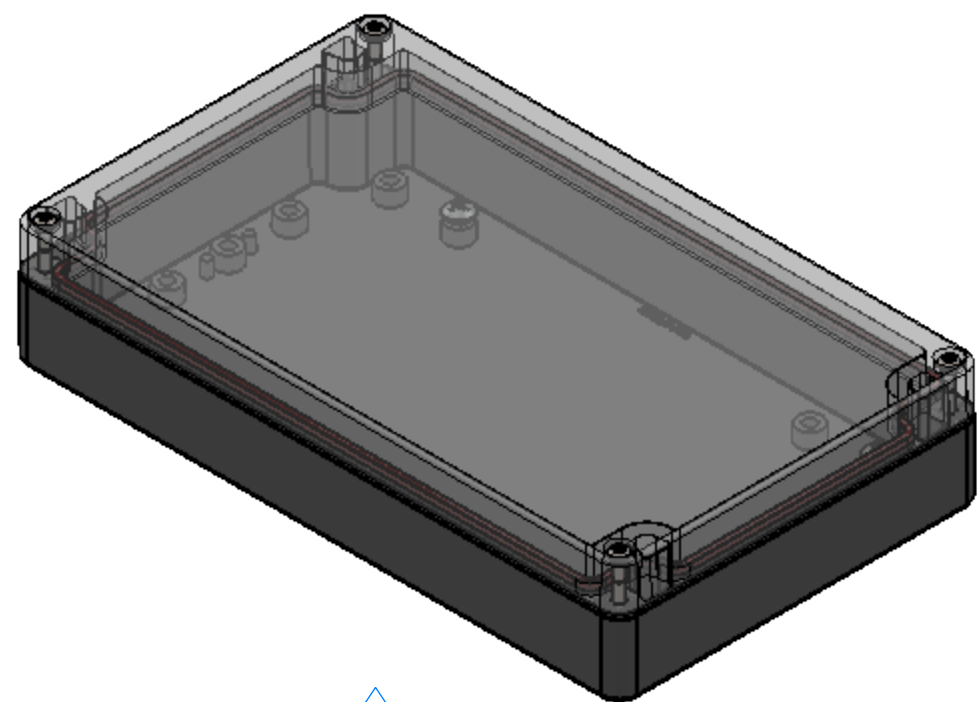

SERPAC RB85X06Y10Y

Electronic Enclosures

2

RB85X06C10B 2
 (Part shown, no material (X) specified)

PN	Description
RB85-X06Y	(1) RB85-X06Y, Top
RB85X10Y	(1) RB85X10Y, Bottom
8085	(1) RB85 O-Ring
6023	(4) #4-40 Torx 10 Hd Screw
6022	(4) #10 High/Low Pan Hd x 1/4"
6102	(4) #4-40 Threaded Insert

1 = INTERIOR DIMENSIONS (@ BOTTOM)
 2 = STANDARD COLORS (Y) ARE: BLACK (B), CLEAR (C) AND GRAY (G)
 TOPS AND BOTTOMS ALL POSSIBLE COMBINATIONS AVAILABLE
 STANDARD MATERIALS (X) ARE: POLYCARBONATE (P) AND ABS (A)

-Watertight enclosure meets or exceed Nema 4 and or IP67.

DIMENSIONS in Inch [mm]

Данный компонент на территории Российской Федерации

Вы можете приобрести в компании MosChip.

Для оперативного оформления запроса Вам необходимо перейти по данной ссылке: