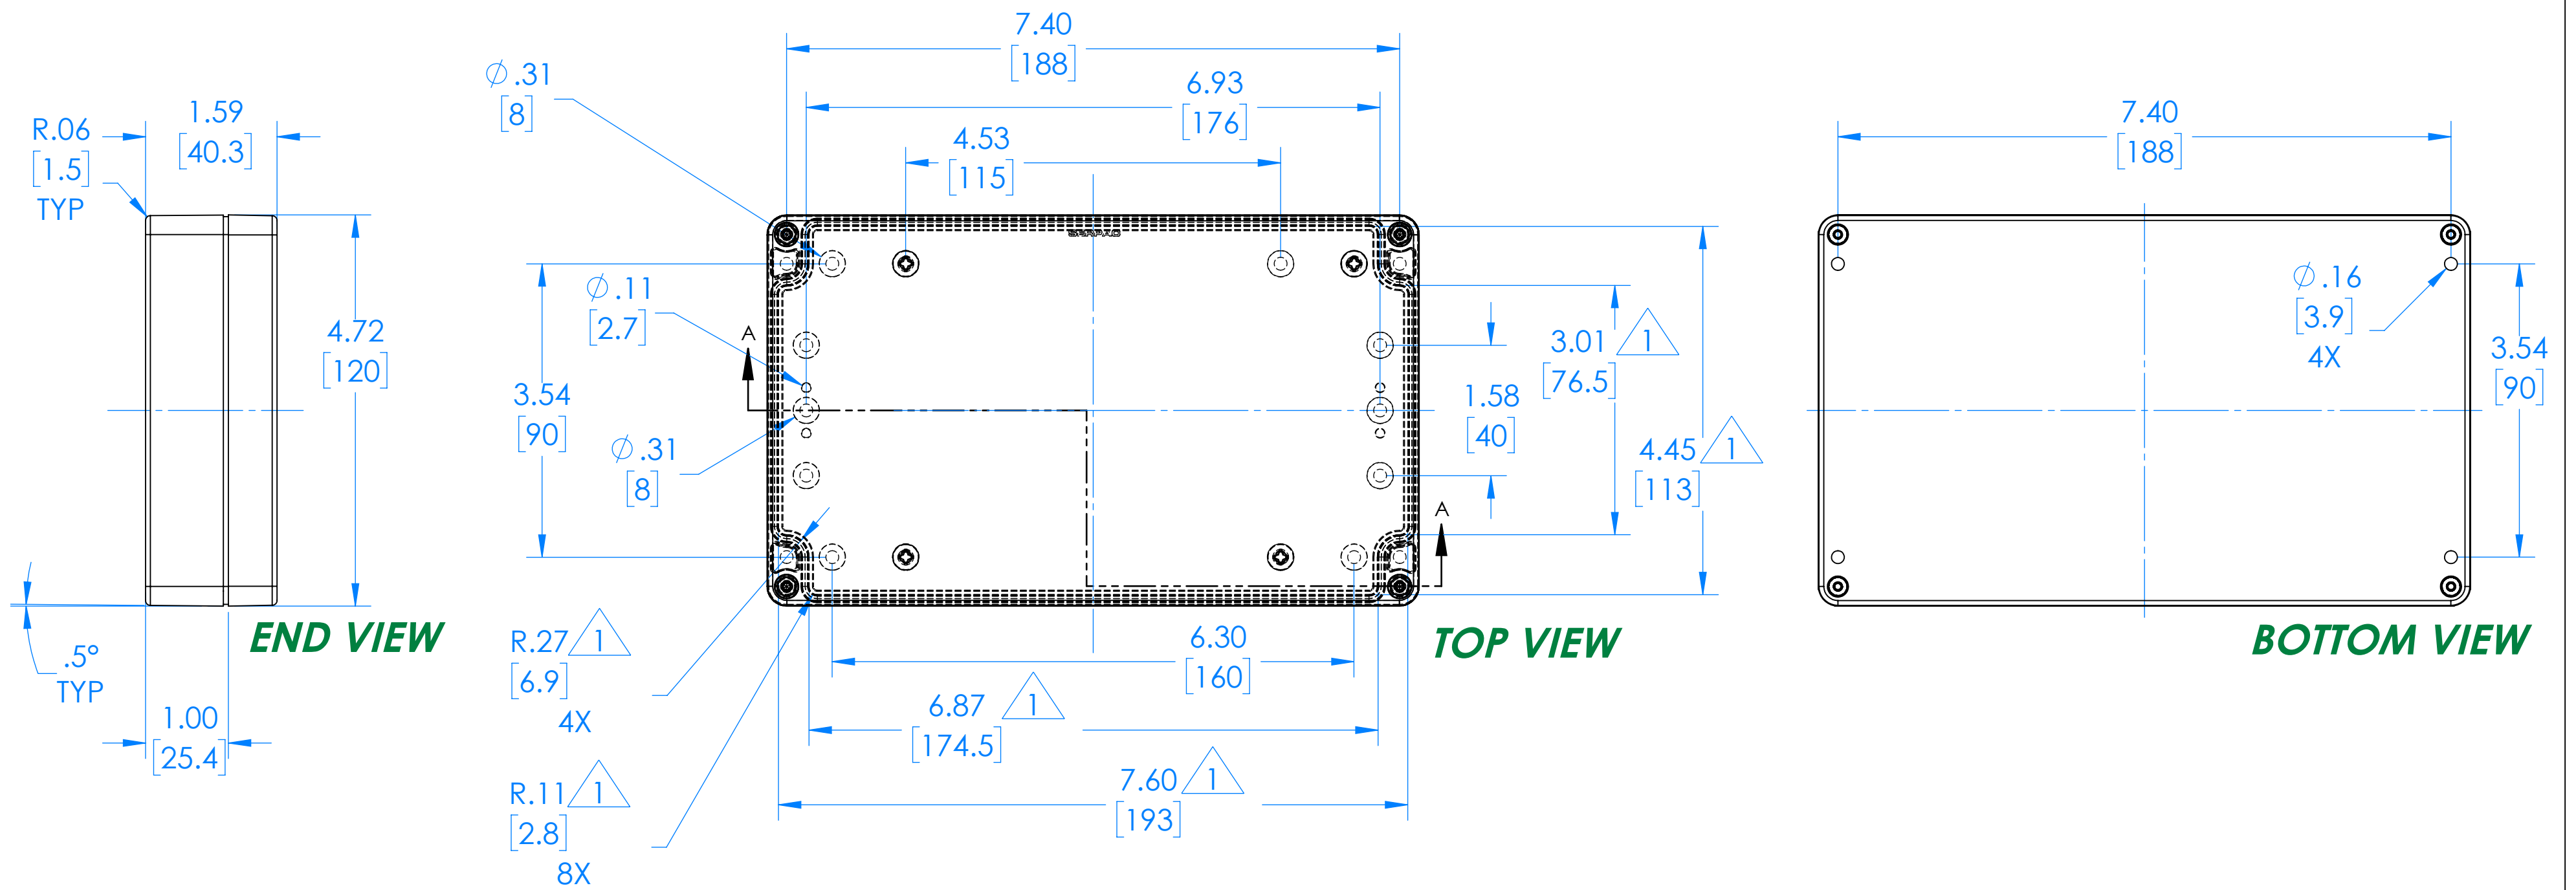

SERPAC RB85X06Y10Y

Electronic Enclosures

2

RB85X06C10B 2
 (Part shown, no material (X) specified)

PN	Description
RB85-X06Y	(1) RB85-X06Y, Top
RB85X10Y	(1) RB85X10Y, Bottom
8085	(1) RB85 O-Ring
6023	(4) #4-40 Torx 10 Hd Screw
6022	(4) #10 High/Low Pan Hd x 1/4"
6102	(4) #4-40 Threaded Insert

1 = INTERIOR DIMENSIONS (@ BOTTOM)
 2 = STANDARD COLORS (Y) ARE: BLACK (B), CLEAR (C) AND GRAY (G)
 TOPS AND BOTTOMS ALL POSSIBLE COMBINATIONS AVAILABLE
 STANDARD MATERIALS (X) ARE: POLYCARBONATE (P) AND ABS (A)

-Watertight enclosure meets or exceed Nema 4 and or IP67.

DIMENSIONS in Inch [mm]

Данный компонент на территории Российской Федерации

Вы можете приобрести в компании MosChip.

Для оперативного оформления запроса Вам необходимо перейти по данной ссылке: