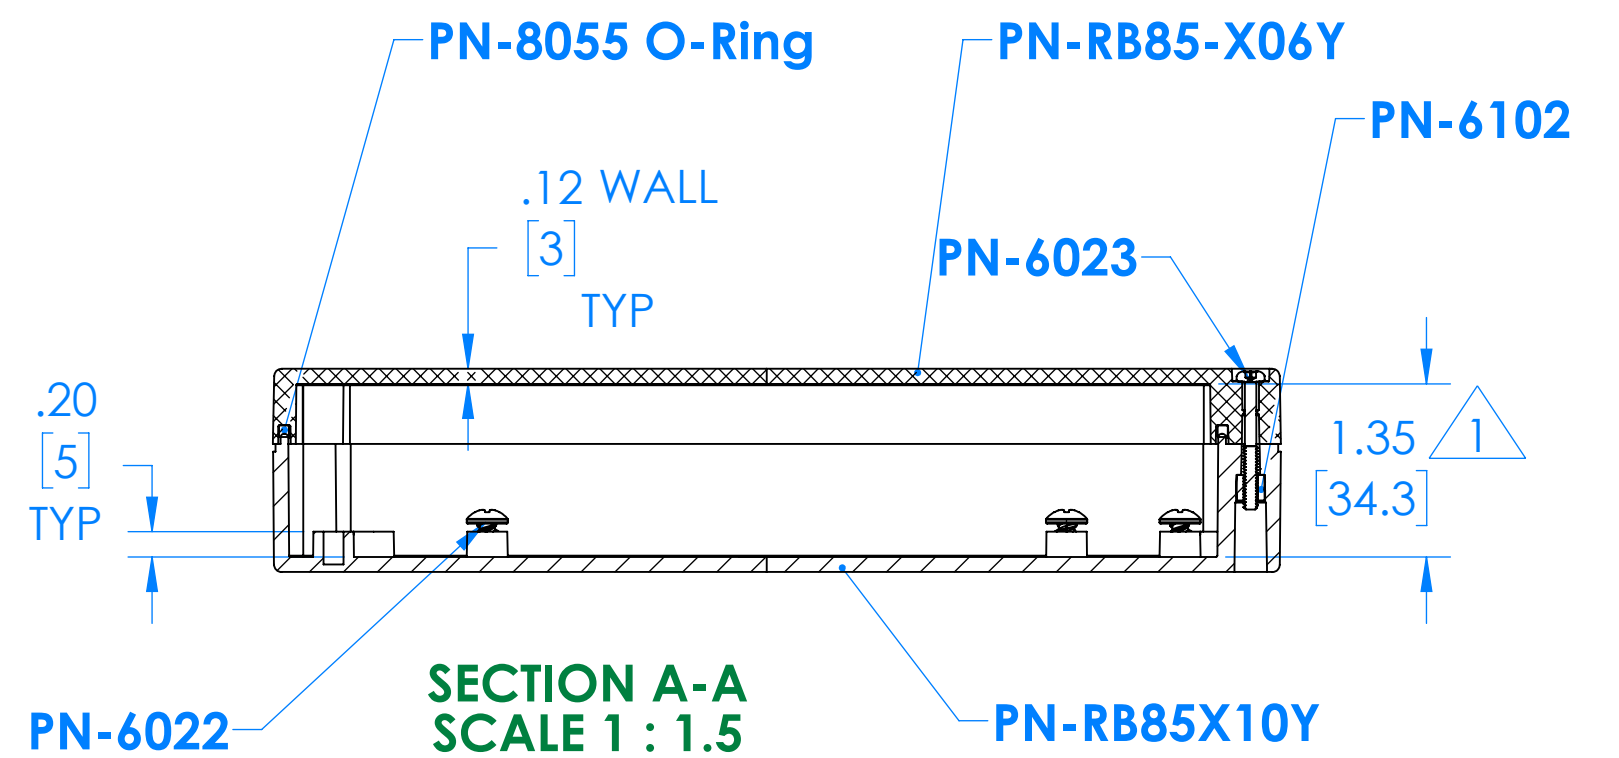

SERPAC RB85X06Y10Y

Electronic Enclosures

2

RB85X06C10B 2
 (Part shown, no material (X) specified)

PN	Description
RB85-X06Y	(1) RB85-X06Y, Top
RB85X10Y	(1) RB85X10Y, Bottom
8085	(1) RB85 O-Ring
6023	(4) #4-40 Torx 10 Hd Screw
6022	(4) #10 High/Low Pan Hd x 1/4"
6102	(4) #4-40 Threaded Insert

1 = INTERIOR DIMENSIONS (@ BOTTOM)
 2 = STANDARD COLORS (Y) ARE: BLACK (B), CLEAR (C) AND GRAY (G)
 TOPS AND BOTTOMS ALL POSSIBLE COMBINATIONS AVAILABLE
 STANDARD MATERIALS (X) ARE: POLYCARBONATE (P) AND ABS (A)

-Watertight enclosure meets or exceed Nema 4 and or IP67.

DIMENSIONS in Inch [mm]

Данный компонент на территории Российской Федерации

Вы можете приобрести в компании MosChip.

Для оперативного оформления запроса Вам необходимо перейти по данной ссылке: