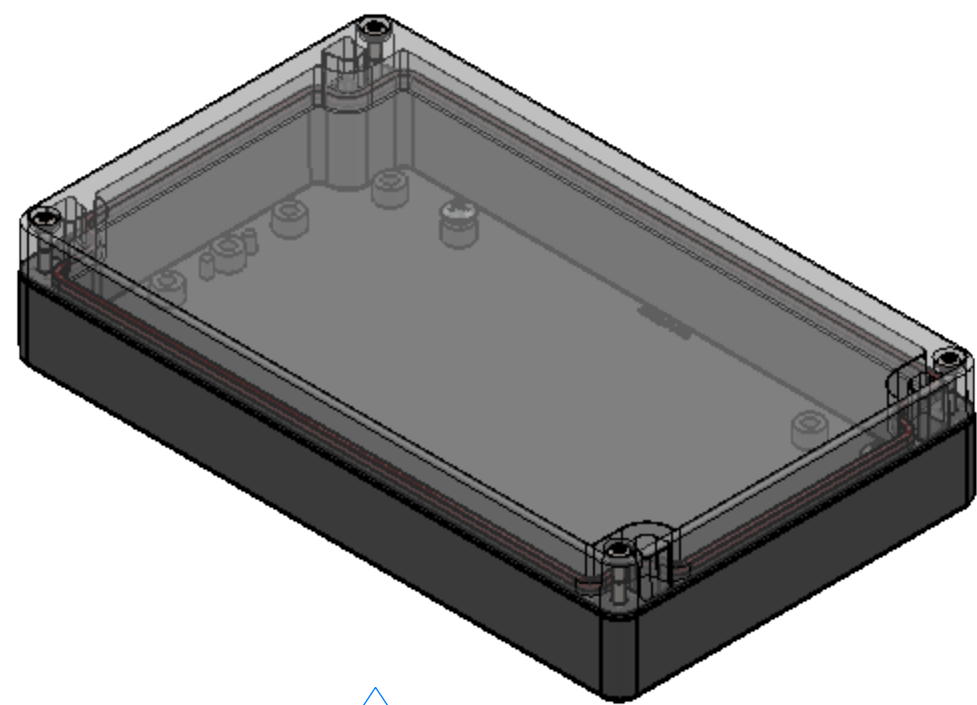

SERPAC RB85X06Y10Y

Electronic Enclosures

2

RB85X06C10B 2
 (Part shown, no material (X) specified)

PN	Description
RB85-X06Y	(1) RB85-X06Y, Top
RB85X10Y	(1) RB85X10Y, Bottom
8085	(1) RB85 O-Ring
6023	(4) #4-40 Torx 10 Hd Screw
6022	(4) #10 High/Low Pan Hd x 1/4"
6102	(4) #4-40 Threaded Insert

1 = INTERIOR DIMENSIONS (@ BOTTOM)
 2 = STANDARD COLORS (Y) ARE: BLACK (B), CLEAR (C) AND GRAY (G)
 TOPS AND BOTTOMS ALL POSSIBLE COMBINATIONS AVAILABLE
 STANDARD MATERIALS (X) ARE: POLYCARBONATE (P) AND ABS (A)

-Watertight enclosure meets or exceed Nema 4 and or IP67.

DIMENSIONS in Inch [mm]

Данный компонент на территории Российской Федерации

Вы можете приобрести в компании MosChip.

Для оперативного оформления запроса Вам необходимо перейти по данной ссылке: