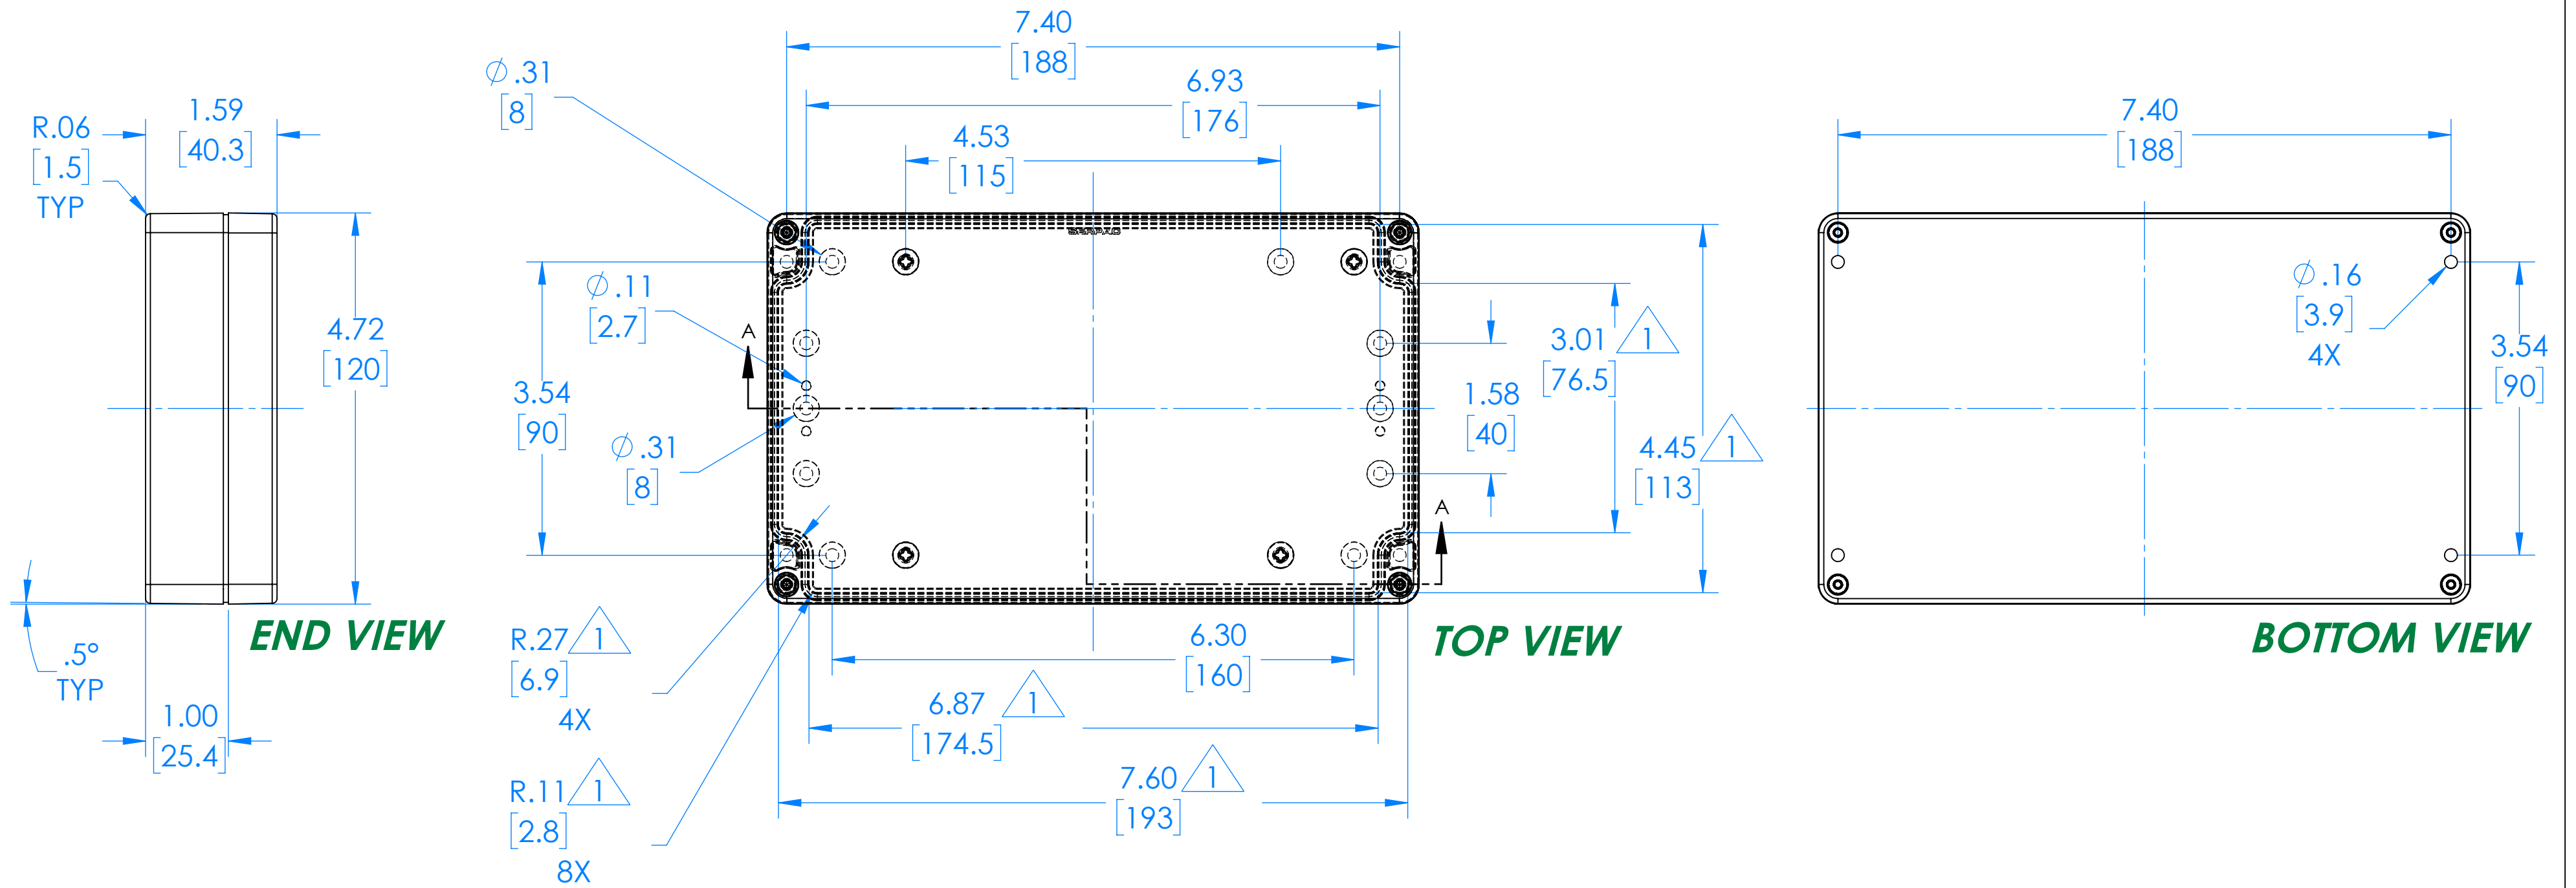

SERPAC RB85X06Y10Y

Electronic Enclosures

2

RB85X06C10B 2
 (Part shown, no material (X) specified)

PN	Description
RB85-X06Y	(1) RB85-X06Y, Top
RB85X10Y	(1) RB85X10Y, Bottom
8085	(1) RB85 O-Ring
6023	(4) #4-40 Torx 10 Hd Screw
6022	(4) #10 High/Low Pan Hd x 1/4"
6102	(4) #4-40 Threaded Insert

1 = INTERIOR DIMENSIONS (@ BOTTOM)
 2 = STANDARD COLORS (Y) ARE: BLACK (B), CLEAR (C) AND GRAY (G)
 TOPS AND BOTTOMS ALL POSSIBLE COMBINATIONS AVAILABLE
 STANDARD MATERIALS (X) ARE: POLYCARBONATE (P) AND ABS (A)

-Watertight enclosure meets or exceed Nema 4 and or IP67.

DIMENSIONS in Inch [mm]

Данный компонент на территории Российской Федерации

Вы можете приобрести в компании MosChip.

Для оперативного оформления запроса Вам необходимо перейти по данной ссылке: