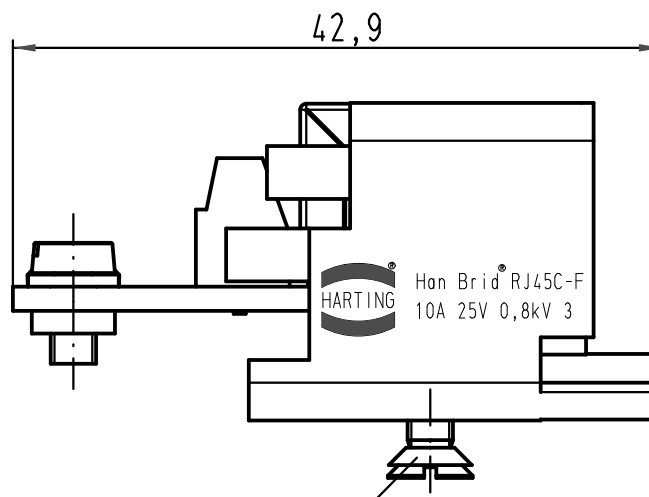

1 2 3 4 5 6

Senkschraube M3x6 lose beigelegt/
countersunk screw M3x6 enclosed separately

Zugentlastungsschelle und
Zylinderschrauben M3x6
lose beigelegt / strain relief
and screws M3x6 enclosed separately

All Dimensions in mm Original Size DIN A 4			Techn. Character.			Nicht tolerierte Masse! Free size tolerances		
			Dat.	Name	Maststab/Scale 2:1	Han Brid RJ45C-F Wanddurchführung/ panel feed through		
			Detail.	15.07.05 Ho				
			Insp.	SUN				
			Stand.					
412969	04.06.07	Ho	HARTING Electric GmbH & Co. KG			TB 09 12 003 2770		
411706			D-32339 Espelkamp					
Mod.	Dat.	Name				Sub.		