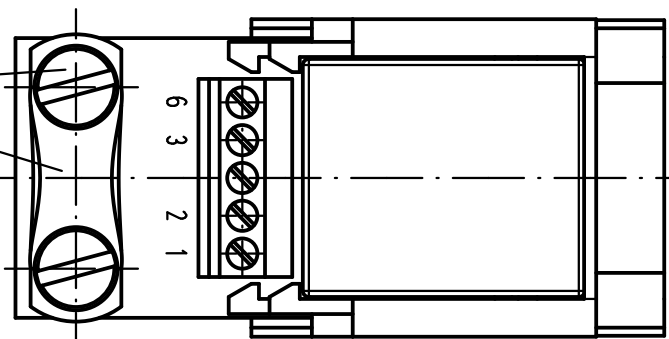

1 2 3 4 5 6

Senkschraube M3x6 lose beigelegt/
countersunk screw M3x6 enclosed separately

Zugentlastungsschelle und
Zylinderschrauben M3x6
lose beigelegt / strain relief
and screws M3x6 enclosed separately

All Dimensions in mm Original Size DIN A 4			Techn. Character.			Nicht tolerierte Masse! Free size tolerances		
			Dat.	Name	Maststab/Scale 2:1	Han Brid RJ45C-F Wanddurchführung/ panel feed through		
			Detail.	15.07.05 Ho				
			Insp.	SUN				
			Stand.					
412969	04.06.07	Ho	HARTING Electric GmbH & Co. KG			TB 09 12 003 2770		
411706			D-32339 Espelkamp					
Mod.	Dat.	Name				Sub.		