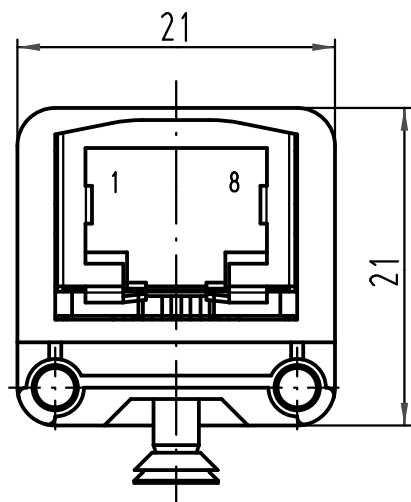

1 2 3 4 5 6

Senkschraube M3x6 lose beigelegt/
countersunk screw M3x6 enclosed separately

Zugentlastungsschelle und
Zylinderschrauben M3x6
lose beigelegt / strain relief
and screws M3x6 enclosed separately

All Dimensions in mm Original Size DIN A 4			Techn. Character.			Nicht tolerierte Masse! Free size tolerances		
			Dat.	Name	Maststab/Scale 2:1	Han Brid RJ45C-F Wanddurchführung/ panel feed through		
			Detail.	15.07.05 Ho				
			Insp.	SUN				
			Stand.					
412969	04.06.07	Ho	HARTING Electric GmbH & Co. KG			TB 09 12 003 2770		
411706			D-32339 Espelkamp					
Mod.	Dat.	Name				Sub.		