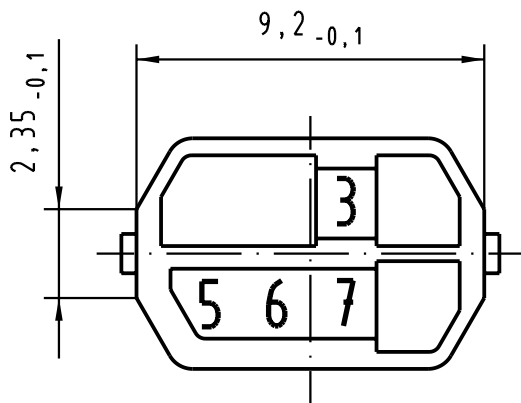

A

Farbe: RAL 3018 (Erdbeerrot)
colour: RAL 3018 (strawberry red)

All Dimensions in mm Original Size DIN A 4		Techn. Character.			Nicht tolerierte Maß/Free size tolerances IEC 61076-4-101	
			Dat.	Name	Maßstab/Scale 5 : 1	har-bus HM Kodiereinsatz (Code-Nr. 3567) für Federleiste har-bus HM coding key (code-no. 3567) for female connector
		Detail.	30.09.99	Hm		
		Insp.	30.09.99	Ko		
31206	12.11.02	Hage	Stand.			TB 17 79 000 0028
26904	10.11.99	Hm				
26858						
Mod.	Dat.	Name	HARTING Electronics GmbH & Co. KG D-32339 ESPELKAMP			Blatt/page Sub.