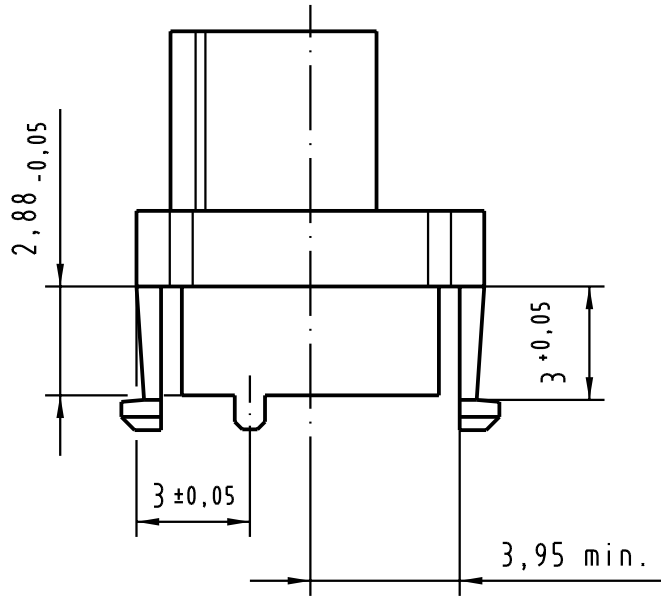

A

Farbe: RAL 3018 (Erdbeerrot)
colour: RAL 3018 (strawberry red)

All Dimensions in mm Original Size DIN A 4		Techn. Character.			Nicht tolerierte Maß/Free size tolerances IEC 61076-4-101	
			Dat.	Name	Maßstab/Scale 5 : 1	har-bus HM Kodiereinsatz (Code-Nr. 3567) für Federleiste har-bus HM coding key (code-no. 3567) for female connector
		Detail.	30.09.99	Hm		
		Insp.	30.09.99	Ko		
31206	12.11.02	Hage	Stand.			TB 17 79 000 0028
26904	10.11.99	Hm				
26858						
Mod.	Dat.	Name	HARTING Electronics GmbH & Co. KG D-32339 ESPELKAMP			Blatt/page Sub.