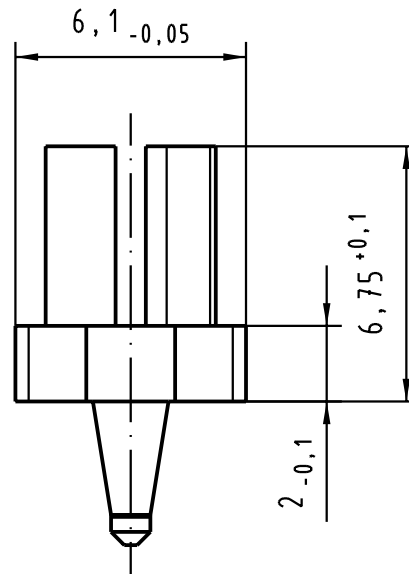

A

Farbe: RAL 3018 (Erdbeerrot)
colour: RAL 3018 (strawberry red)

All Dimensions in mm Original Size DIN A 4		Techn. Character.			Nicht tolerierte Maß/Free size tolerances IEC 61076-4-101	
			Dat.	Name	Maßstab/Scale 5 : 1	har-bus HM Kodiereinsatz (Code-Nr. 3567) für Federleiste har-bus HM coding key (code-no. 3567) for female connector
		Detail.	30.09.99	Hm		
		Insp.	30.09.99	Ko		
31206	12.11.02	Hage	Stand.			TB 17 79 000 0028
26904	10.11.99	Hm				
26858						
Mod.	Dat.	Name	HARTING Electronics GmbH & Co. KG D-32339 ESPELKAMP			Blatt/page Sub.