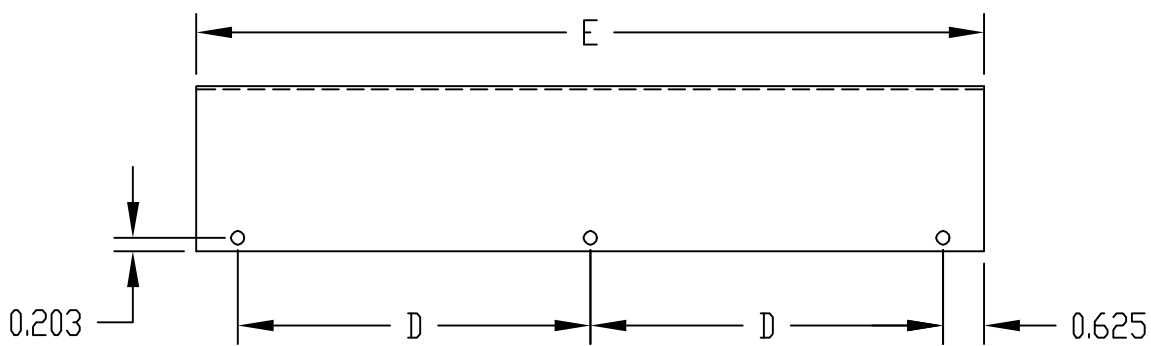

PART NAME

CONVERTA BOX

PART No.

CU-341-A TO CU-712-A

MATERIAL:

BASE & COVER \_\_\_\_\_ 0.050 THICK ALUMINUM

FINISH:

BASE & COVER \_\_\_\_\_ NATURAL

COVER ATTACHED WITH #6 SHEET METAL SCREWS.

COVER

BASE

PART No.	A	B	C	D	E	F	G	H
CU-341-A	4.000	1.500	3.000	—	3.938	1.500	3.000	—
CU-452-A	5.000	2.000	4.000	—	4.938	2.000	4.000	—
CU-482-A	8.000	2.000	4.000	—	7.938	2.000	4.000	—
CU-592-A	9.500	2.500	5.000	—	9.438	2.500	5.000	3.500
CU-622-A	12.000	2.500	6.000	5.344	11.938	2.500	6.000	4.000
CU-712-A	15.000	2.500	7.000	6.844	14.938	2.500	7.000	4.500