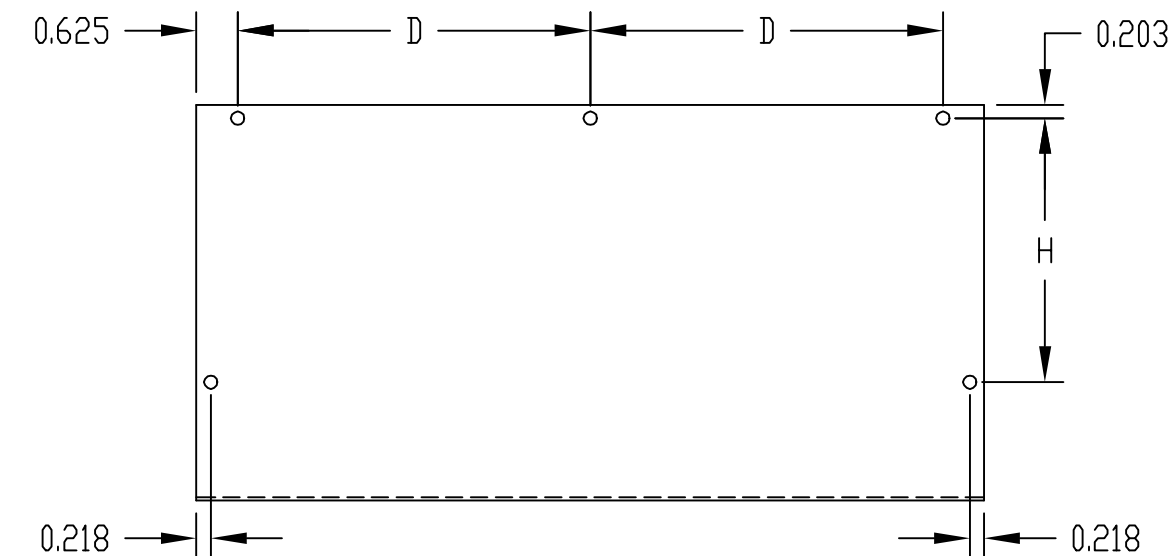

PART NAME

CONVERTA BOX

PART No.

CU-341-A TO CU-712-A

MATERIAL:

BASE & COVER \_\_\_\_\_ 0.050 THICK ALUMINUM

FINISH:

BASE & COVER \_\_\_\_\_ NATURAL

COVER ATTACHED WITH #6 SHEET METAL SCREWS.

COVER

BASE

PART No.	A	B	C	D	E	F	G	H
CU-341-A	4.000	1.500	3.000	—	3.938	1.500	3.000	—
CU-452-A	5.000	2.000	4.000	—	4.938	2.000	4.000	—
CU-482-A	8.000	2.000	4.000	—	7.938	2.000	4.000	—
CU-592-A	9.500	2.500	5.000	—	9.438	2.500	5.000	3.500
CU-622-A	12.000	2.500	6.000	5.344	11.938	2.500	6.000	4.000
CU-712-A	15.000	2.500	7.000	6.844	14.938	2.500	7.000	4.500