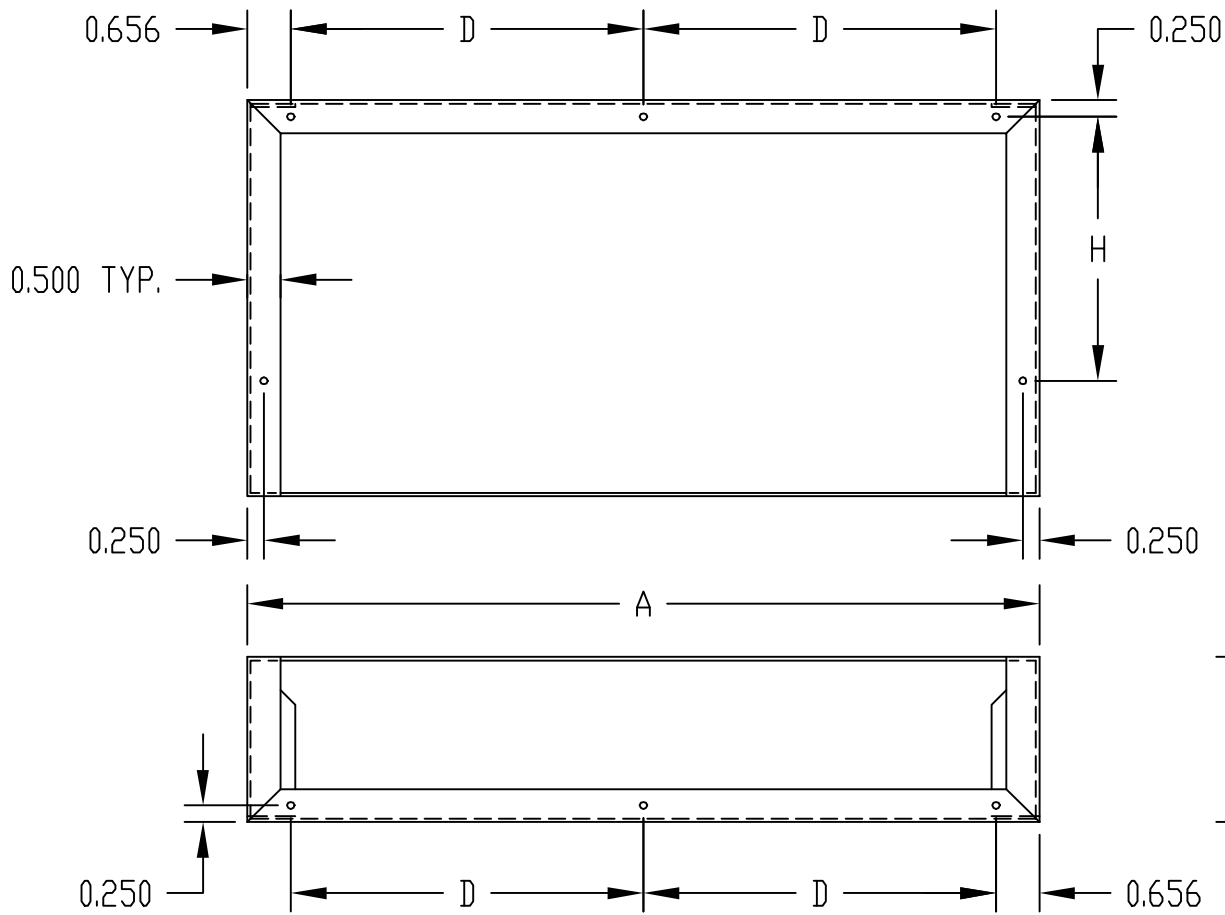

PART NAME

CONVERTA BOX

PART No.

CU-341-A TO CU-712-A

MATERIAL:

BASE & COVER \_\_\_\_\_ 0.050 THICK ALUMINUM

FINISH:

BASE & COVER \_\_\_\_\_ NATURAL

COVER ATTACHED WITH #6 SHEET METAL SCREWS.

COVER

BASE

PART No.	A	B	C	D	E	F	G	H
CU-341-A	4.000	1.500	3.000	—	3.938	1.500	3.000	—
CU-452-A	5.000	2.000	4.000	—	4.938	2.000	4.000	—
CU-482-A	8.000	2.000	4.000	—	7.938	2.000	4.000	—
CU-592-A	9.500	2.500	5.000	—	9.438	2.500	5.000	3.500
CU-622-A	12.000	2.500	6.000	5.344	11.938	2.500	6.000	4.000
CU-712-A	15.000	2.500	7.000	6.844	14.938	2.500	7.000	4.500