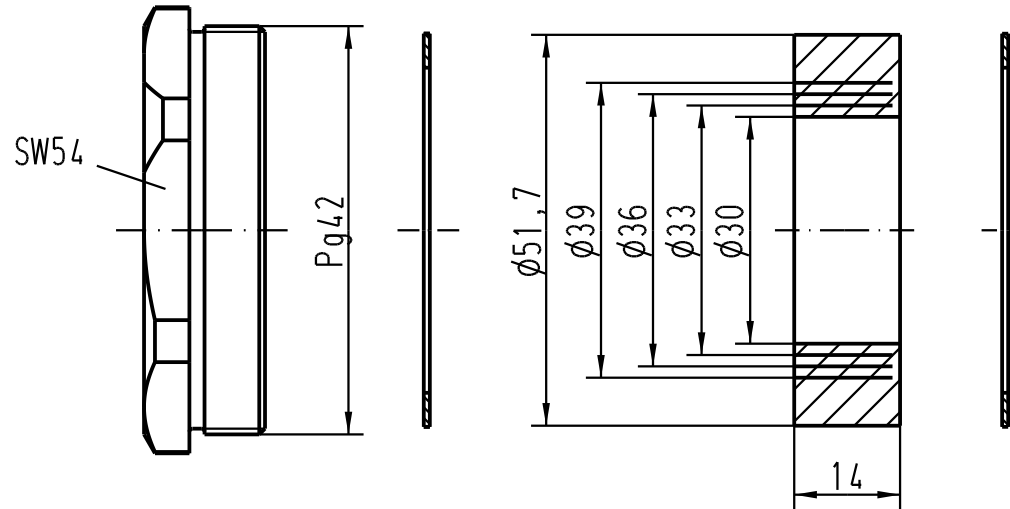

A

Kabel- $\phi$ / cable- $\phi$ : min.29; max.40

			All Dimensions in mm Original Size DIN A 4			Techn. Character.			Nicht tolerierte Masse/ Free size tolerances		
				Dat.	Name	Massstab/Scale			Verschraubung Metall/ <i> cable sealing metal</i> für Standard-Gehäuse; Pg42 / for standard housings; Pg42		
			Detail.	7.12.98	Kö	1:1					
			Insp.		SDT.						
			Stand.								
410862	23.11.04	Loe.	HARTING Electric GmbH & Co. KG						TB 09 00 000 5019		
24863			D-32339 Espelkamp						Sub. TB 09 00 000 501. v. 1.2.93		
Mod.	Dat.	Name							Blatt/ page		