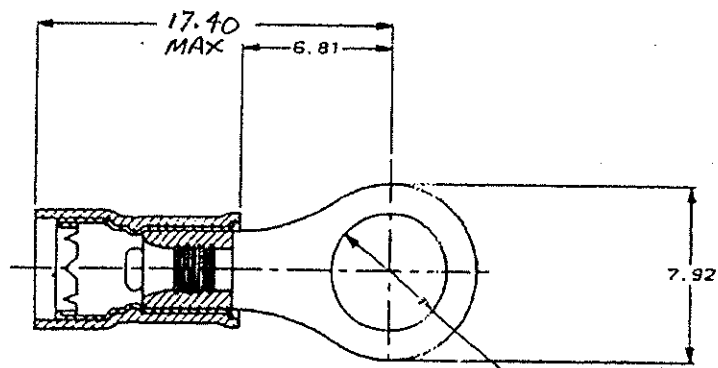

A3
N° C 130008

MANCHON ROUGE

TROU POUR BORNE .45

1 WIRE INS. DIA 2.67-3.56mm

REFERENCE: 130008-0

REFERENCE SUR BANDE: 2-130008-1

G. ROBERT
Dimension en mm
au 1/50ème
à moins de 100mm
à moins de 1mm
à moins de 0.1mm

TOL = ±0.20

REV	MODIFICATIONS	DES	DATE	REVISION	DESCRIPTION	OBSERVATION	REP.
-	-	-	-	-	DESSINE LE 02/02/90 PAR G. ROBERT	MATIERE: CUIVRE FINITION: ETAIN	TE Connectivity
-	-	-	-	-	VERIFIE LE PAR	CLASSE	-
-	-	-	-	-	PLAN PATT EN CAO	OTHERS: VIL 22/16 ISOLANT 2.6/3.5	TYPE
G1	REVISED PER 860-11-004917	RK				TOLERANCES SAUF INDICATION 0.25	F B N° C130008
REV	MODIFICATIONS	DES	DATE	to client	COSSE PIDG		
PI AN CLIENT							