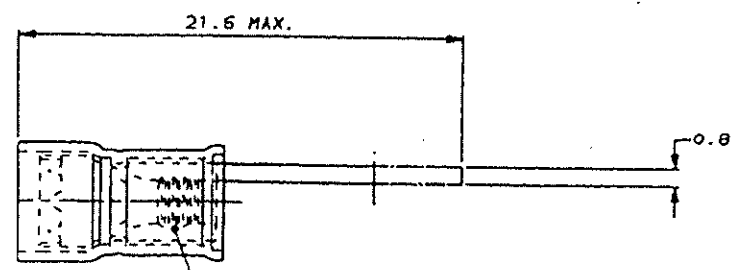

A3
N° C 130008

MANCHON ROUGE

TROU POUR BORNE .45

1 WIRE INS. DIA 2.67-3.56mm

REFERENCE: 130008-0

REFERENCE SUR BANDE: 2-130008-1

G. ROBERT
Dimension en mm
au 1/50ème
à moins de 100mm
à moins de 1mm
à moins de 0.1mm

TOL = ±0.20

REV	MODIFICATIONS	DES	DATE	REVISION	DESCRIPTION	OBSERVATION	REP.
-	-	-	-	-	DESSINE LE 02/02/90 PAR G. ROBERT	MATIERE: CUIVRE FINITION: ETAIN	TE Connectivity
-	-	-	-	-	VERIFIE LE PAR	CLASSE	-
-	-	-	-	-	PLAN PATT EN CAO	OTHERS: VIL 22/16 ISOLANT 2.6/3.5	TYPE
G1	REVISED PER 860-11-004917	RK				TOLERANCES SAUF INDICATION 0.25	F B N° C130008
REV	MODIFICATIONS	DES	DATE	to client	COSSE PIDG		
PI AN CLIENT							