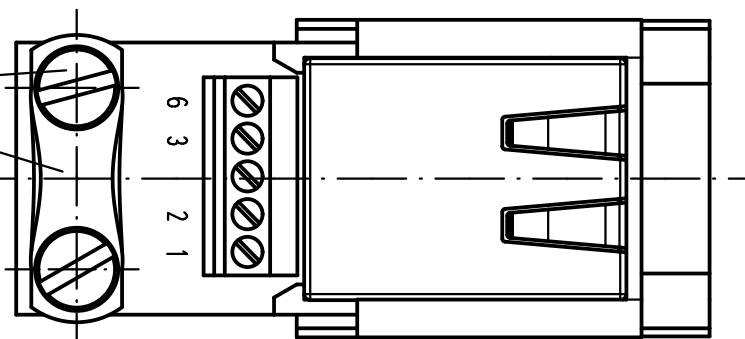

Senkschraube M3x6 lose beigelegt/
countersunk screw M3x6 enclosed separately

Zugentlastungsschelle und
Zylinderschrauben M3x6
lose beigelegt / strain relief
and screws M3x6 enclosed separately

All Dimensions in mm Original Size DIN A 4			Techn. Character.			Nicht tolerierte Maßel/Free size tolerances		
				Dat.	Name	Maßstab/Scale 2:1		Han Brid RJ45 Wanddurchführung/ panel feed through
			Detail.	30.10.02	Gü			
			Insp.		SUN			
413589	23.01.08	Ho	Stand.					
412969	04.06.07	Ho	HARTING Electric GmbH & Co. KG			TB 09 12 003 2780		Blatt/ page
410231			D-32339 Espelkamp					
Mod.	Dat.	Name						
						Sub.		