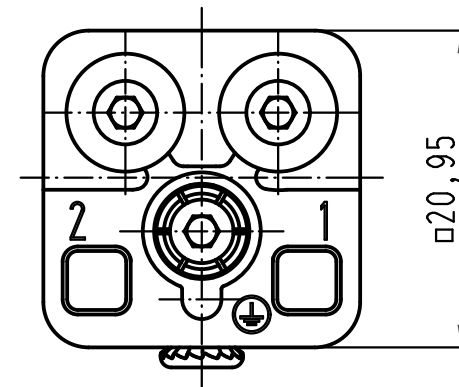

1 2 3 4 5 6

A

B

C

D

Befestigungsschraube  
lose beigelegt  
*insert fixing screw  
is enclosed*

Schrumpfschlauch  
lose beiliegend  
*heat shrink sleeve  
separated enclosed*

All Dimensions in mm Original Size DIN A 4			Techn. Character.			Nicht tolerierte Maße/Free size tolerances			
				Dat.	Name	Maßstab/Scale  2:1	Han Q2/0-f		
			Detail.	27.10.09	Rull				
			Insp.		HERB				
			Stand.						
A			HARTING Electric GmbH & Co. KG				TB 09 12 002 2752		Blatt/page
Mod.	Dat.	Name	D-32339 Espelkamp				Sub. TB 09 12 002 2752 v. 06.11.06		