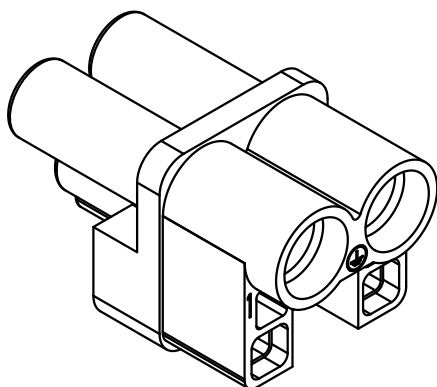

1 2 3 4 5 6

A

B

C

D

Befestigungsschraube  
lose beigelegt  
*insert fixing screw  
is enclosed*

Schrumpfschlauch  
lose beiliegend  
*heat shrink sleeve  
separated enclosed*

All Dimensions in mm Original Size DIN A 4			Techn. Character.			Nicht tolerierte Maße/Free size tolerances			
				Dat.	Name	Maßstab/Scale  2:1	Han Q2/0-f		
			Detail.	27.10.09	Rull				
			Insp.		HERB				
			Stand.						
A			HARTING Electric GmbH & Co. KG				TB 09 12 002 2752		Blatt/page
Mod.	Dat.	Name	D-32339 Espelkamp				Sub. TB 09 12 002 2752 v. 06.11.06		