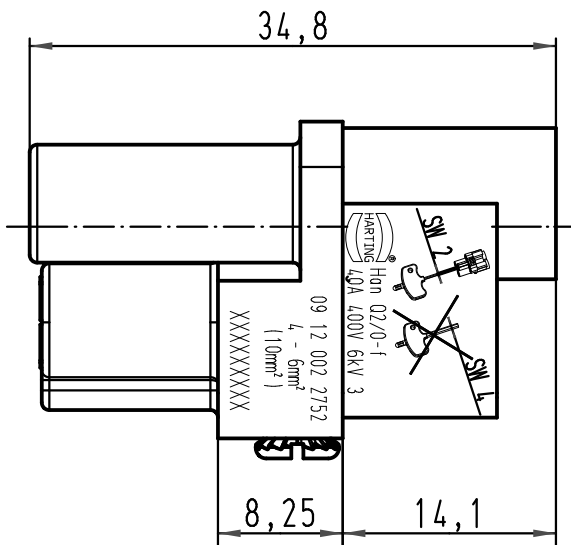

1 2 3 4 5 6

A

B

C

D

Befestigungsschraube  
lose beigelegt  
*insert fixing screw  
is enclosed*

Schrumpfschlauch  
lose beiliegend  
*heat shrink sleeve  
separated enclosed*

All Dimensions in mm Original Size DIN A 4			Techn. Character.			Nicht tolerierte Maße/Free size tolerances			
				Dat.	Name	Maßstab/Scale  2:1	Han Q2/0-f		
			Detail.	27.10.09	Rull				
			Insp.		HERB				
			Stand.						
A			HARTING Electric GmbH & Co. KG				TB 09 12 002 2752		Blatt/page
Mod.	Dat.	Name	D-32339 Espelkamp				Sub. TB 09 12 002 2752 v. 06.11.06		