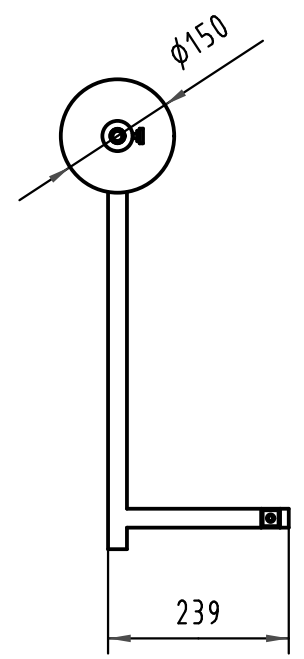

1 2 3 4 5 6

A

B

C

D

Notwendig für Rollen mit mehr als 500 Kontakten  
Necessary for reels with more than 500 contacts

All Dimensions in mm Original Size DIN A 4		Techn. Character.			Nicht tolerierte Maß/Free size tolerances	
			Dat.	Name	Maßstab/Scale 1:10	<b>Rollenhalter/ Reel holder</b> für große Kontaktrollen for large contact reels
		Detail.	08.02.10	Wae		
		Insp.	08.02.10	Hä		
		Stand.				
35972			HARTING Electronics GmbH & Co. KG			<b>TB 09 99 000 0158</b>
Mod.	Dat.	Name	D-32339 ESPELKAMP			
						Blatt/ page
Sub.						