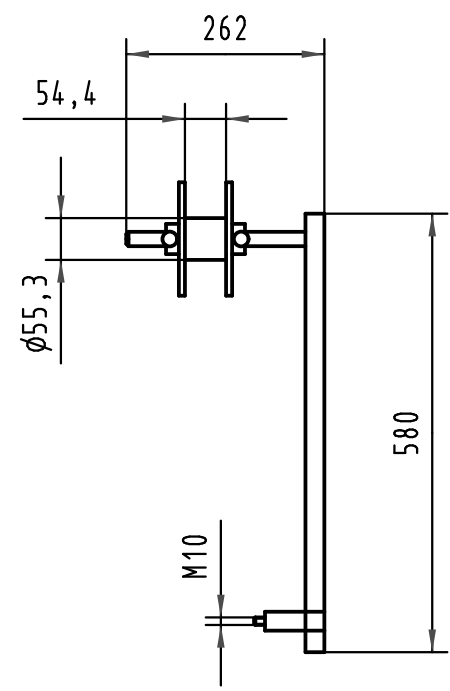

1 2 3 4 5 6

A

B

C

D

Notwendig für Rollen mit mehr als 500 Kontakten  
Necessary for reels with more than 500 contacts

All Dimensions in mm Original Size DIN A 4		Techn. Character.			Nicht tolerierte Maß/Free size tolerances	
			Dat.	Name	Maßstab/Scale 1:10	<b>Rollenhalter/ Reel holder</b> für große Kontaktrollen for large contact reels
		Detail.	08.02.10	Wae		
		Insp.	08.02.10	Hä		
		Stand.				
35972			HARTING Electronics GmbH & Co. KG			<b>TB 09 99 000 0158</b>
Mod.	Dat.	Name	D-32339 ESPELKAMP			
						Blatt/ page
Sub.						