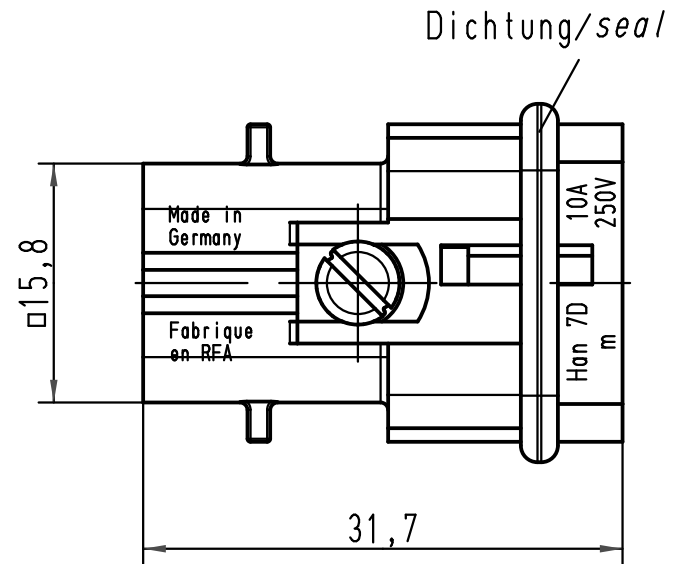

A

Befestigungsschraube  
lose beigelegt  
*insert fixing screw  
is enclosed*

All Dimensions in mm Original Size DIN A 4			Techn. Character.			Nicht tolerierte Maße/Free size tolerances		
				Dat.	Name	Maßstab/Scale		<b>Han 7D-M</b> Stiftträger/ <i>male insert</i>
			Detail.	25.02.93	PENNER	2:1		
			Insp.		HERB			
			Stand.					
414050	01.08.08	Rull	HARTING Electric GmbH & Co. KG			<b>TB 09 21 007 3031</b>		Blatt/page
410629	28.11.03	ML	D-32339 Espelkamp					
Mod.	Dat.	Name				Sub. TB 09 21 007 3031 v. 14.06.85		