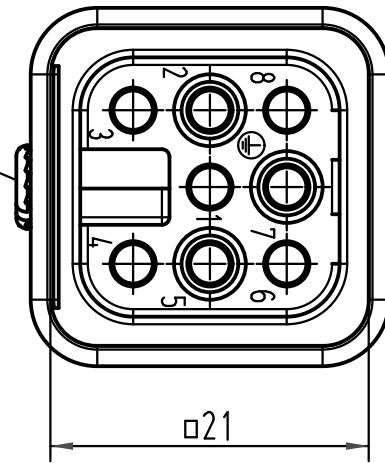

5

4

3

2

1

D

C

B

A

Befestigungsschraube  
lose beigelegt  
*insert fixing screw  
is enclosed*

All Dimensions in mm Original Size DIN A 4			Techn. Character.			Nicht tolerierte Maße/Free size tolerances		
				Dat.	Name	Maßstab/Scale		<b>Han 7D-M</b> Stiftträger/ <i>male insert</i>
			Detail.	25.02.93	PENNER	2:1		
			Insp.		HERB			
			Stand.					
414050	01.08.08	Rull	HARTING Electric GmbH & Co. KG			<b>TB 09 21 007 3031</b>		Blatt/page
410629	28.11.03	ML	D-32339 Espelkamp					
Mod.	Dat.	Name				Sub. TB 09 21 007 3031 v. 14.06.85		