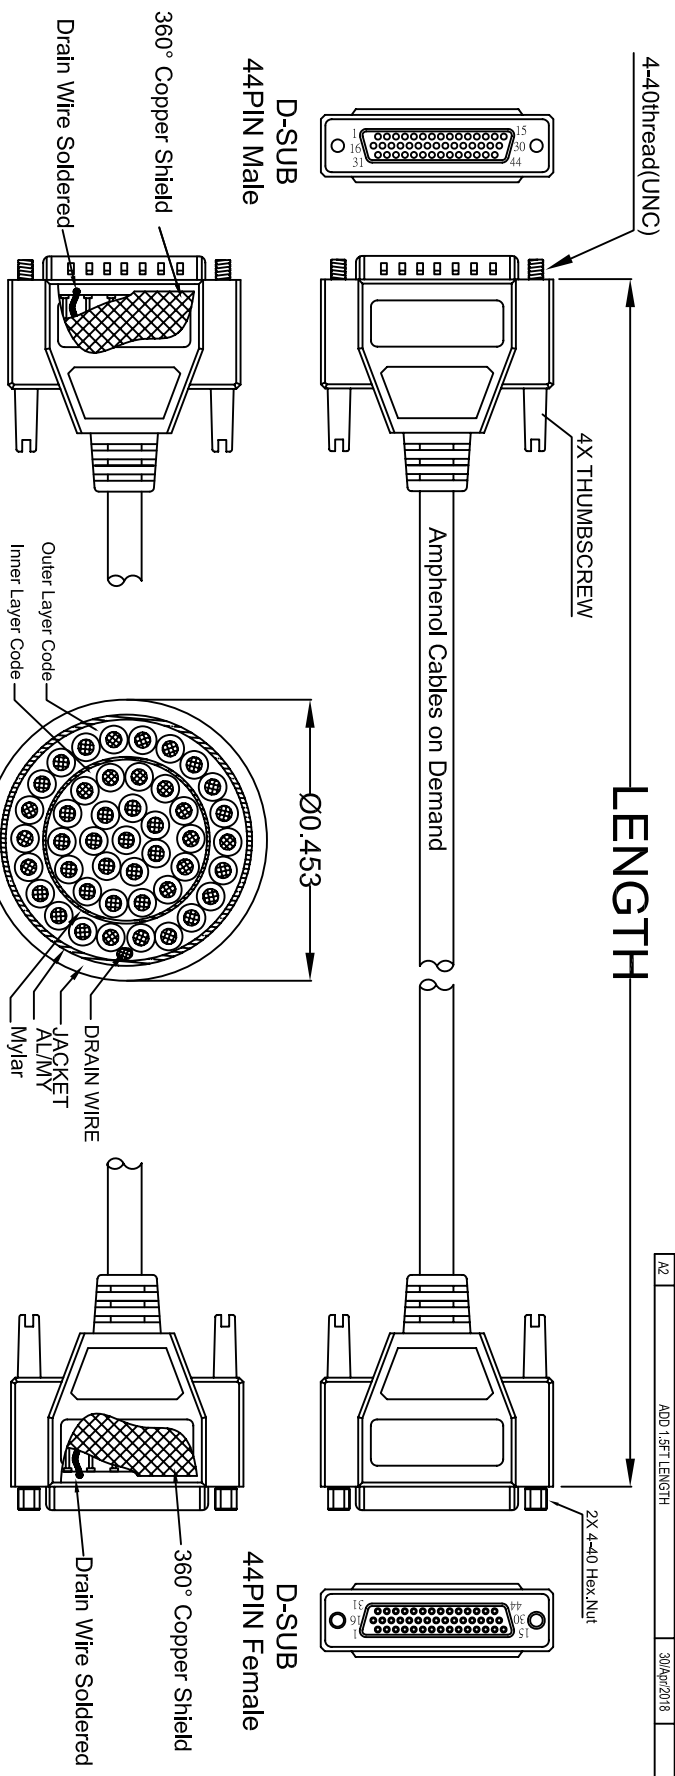

REV.	DESCRIPTION	REVISIONS	DATE	APPROVED
A	NEW RELEASE		03/01/07	
A1	Add wiring color		16/JAN/2012	
A2	ADD 1.5FT LENGTH		30/APR/2018	

**SEC A-A**

**LENGTH & P/N Table**

LENGTH	P/N	Cable Color
1.5FT ±0.8 inch	CS-DSDHD44MF0-001.5	GREY
2.5FT ±1 inch	CS-DSDHD44MF0-002.5	GREY
5FT ±2 inch	CS-DSDHD44MF0-005	GREY
10FT ±3 inch	CS-DSDHD44MF0-010	GREY
15FT ±3 inch	CS-DSDHD44MF0-015	GREY
25FT ±4 inch	CS-DSDHD44MF0-025	GREY
50FT ±8 inch	CS-DSDHD44MF0-050	GREY

PIN OUT: 1 TO 1			Inner Layer Code			Outer Layer Code		
Male	Female	Color	Male	Female	Color	Male	Female	Color
PIN1	PIN1	Black	PIN23	PIN23	Black	PIN23	PIN23	Black
PIN2	PIN2	Brown	PIN24	PIN24	Brown	PIN24	PIN24	Brown
PIN3	PIN3	Red	PIN25	PIN25	Red	PIN25	PIN25	Red
PIN4	PIN4	Orange	PIN26	PIN26	Orange	PIN26	PIN26	Orange
PIN5	PIN5	Yellow	PIN27	PIN27	Yellow	PIN27	PIN27	Yellow
PIN6	PIN6	Green	PIN28	PIN28	Green	PIN28	PIN28	Green
PIN7	PIN7	Blue	PIN29	PIN29	Blue	PIN29	PIN29	Blue
PIN8	PIN8	Purple	PIN30	PIN30	Purple	PIN30	PIN30	Purple
PIN9	PIN9	Gray	PIN31	PIN31	Gray	PIN31	PIN31	Gray
PIN10	PIN10	White	PIN32	PIN32	White	PIN32	PIN32	White
PIN11	PIN11	Pink	PIN33	PIN33	Pink	PIN33	PIN33	Pink
PIN12	PIN12	Light Green	PIN34	PIN34	Light Green	PIN34	PIN34	Light Green
PIN13	PIN13	Black/White	PIN35	PIN35	Black/White	PIN35	PIN35	Black/White
PIN14	PIN14	Brown/White	PIN36	PIN36	Brown/White	PIN36	PIN36	Brown/White
PIN15	PIN15	Red/White	PIN37	PIN37	Red/White	PIN37	PIN37	Red/White
PIN16	PIN16	Orange/White	PIN38	PIN38	Orange/White	PIN38	PIN38	Orange/White
PIN17	PIN17	Green/White	PIN39	PIN39	Green/White	PIN39	PIN39	Green/White
PIN18	PIN18	Blue/White	PIN40	PIN40	Blue/White	PIN40	PIN40	Blue/White
PIN19	PIN19	Purple/White	PIN41	PIN41	Purple/White	PIN41	PIN41	Purple/White
PIN20	PIN20	Red/Black	PIN42	PIN42	Red/Black	PIN42	PIN42	Red/Black
PIN21	PIN21	Orange/Black	PIN43	PIN43	Orange/Black	PIN43	PIN43	Orange/Black
PIN22	PIN22	Yellow/Black	PIN44	PIN44	Yellow/Black	PIN44	PIN44	Yellow/Black
			SHIELD	SHIELD	Drain Wire			