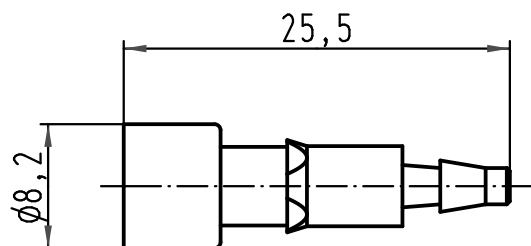

1 2 3 4 5 6

A

B

C

D

Kontakt für Schlauchinnendurchmesser 3,0 mm
tube fitting insert for tubing size ID 3,0 mm

All Dimensions in mm Original Size DIN A 4			Techn. Character.			Nicht tolerierte Maße/Free size tolerances			
				Dat.	Name	Maßstab/Scale 2:1	Han-Modular Pneumatikbuchsenkontakt <i>pneumatic female tube fitting insert</i>		
			Detail.	20.10.98	SPER				
			Insp.		SDT				
			Stand.						
413153	27.08.07	Bor	HARTING Electric GmbH & Co. KG				TB 09 14 000 6252		Blatt/ page
27321	07.03.00	Gü	D-32339 Espelkamp						
Mod.	Dat.	Name					Sub. TB 09 14 000 6... v. 23.06.94		