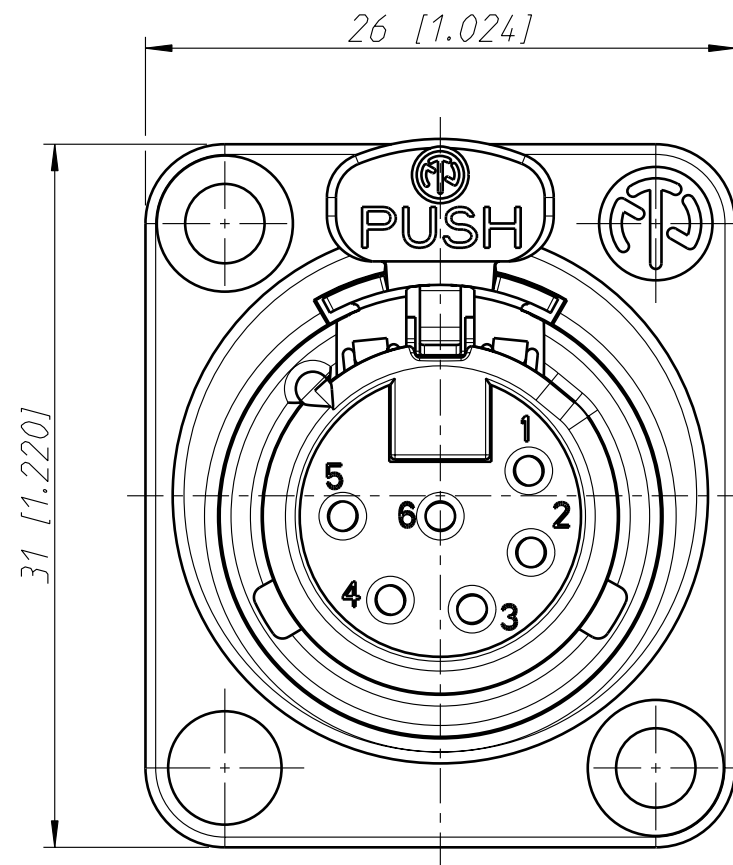

Frontplattenausschnitt (Rückseite)
panel cut out (rear side)

| | | | | | |
|---|-----------------------|--------------------------|--------------|----------------------|-------------|
| Allgemeintoleranzen ISO 2768-m | Werkstoff KEIN_MAT | Massstab: 3:1 (A3) | Gezeichnet | Datum | Name |
| | | | Freigegeben | 19.06.06 | Ender |
| Zeichnung urheberrechtlich geschuetzt (DIN 34) (C) | - | | Geaendert | - | - |
| | | | Aend.-Nr. | - | Aend.-Index |
| Benennung NC6FD-LX NC6FD-LX | | | Ersatz fuer: | Blatt 1 von 1 Bl. | |
| NEUTRIK AG FL-9494 SCHAAN | | | Zeichn. Nr. | ST-NC6FD-LX | |