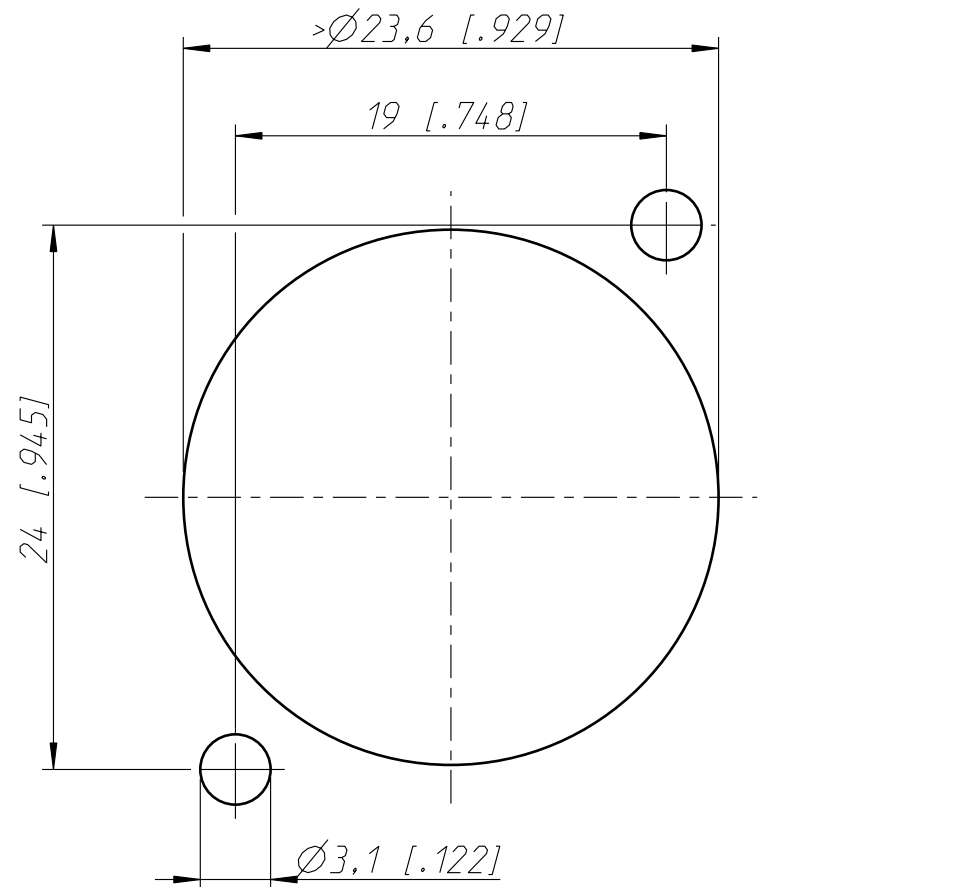

Frontplattenausschnitt (Rückseite)
panel cut out (rear side)

| | | | | | |
|---|-----------------------|--------------------------|--------------|----------------------|-------------|
| Allgemeintoleranzen ISO 2768-m | Werkstoff KEIN_MAT | Massstab: 3:1 (A3) | Gezeichnet | Datum | Name |
| | | | Freigegeben | 19.06.06 | Ender |
| Zeichnung urheberrechtlich geschuetzt (DIN 34) (C) | - | | Geaendert | - | - |
| | | | Aend.-Nr. | - | Aend.-Index |
| Benennung NC6FD-LX NC6FD-LX | | | Ersatz fuer: | Blatt 1 von 1 Bl. | |
| NEUTRIK AG FL-9494 SCHAAN | | | Zeichn. Nr. | ST-NC6FD-LX | |