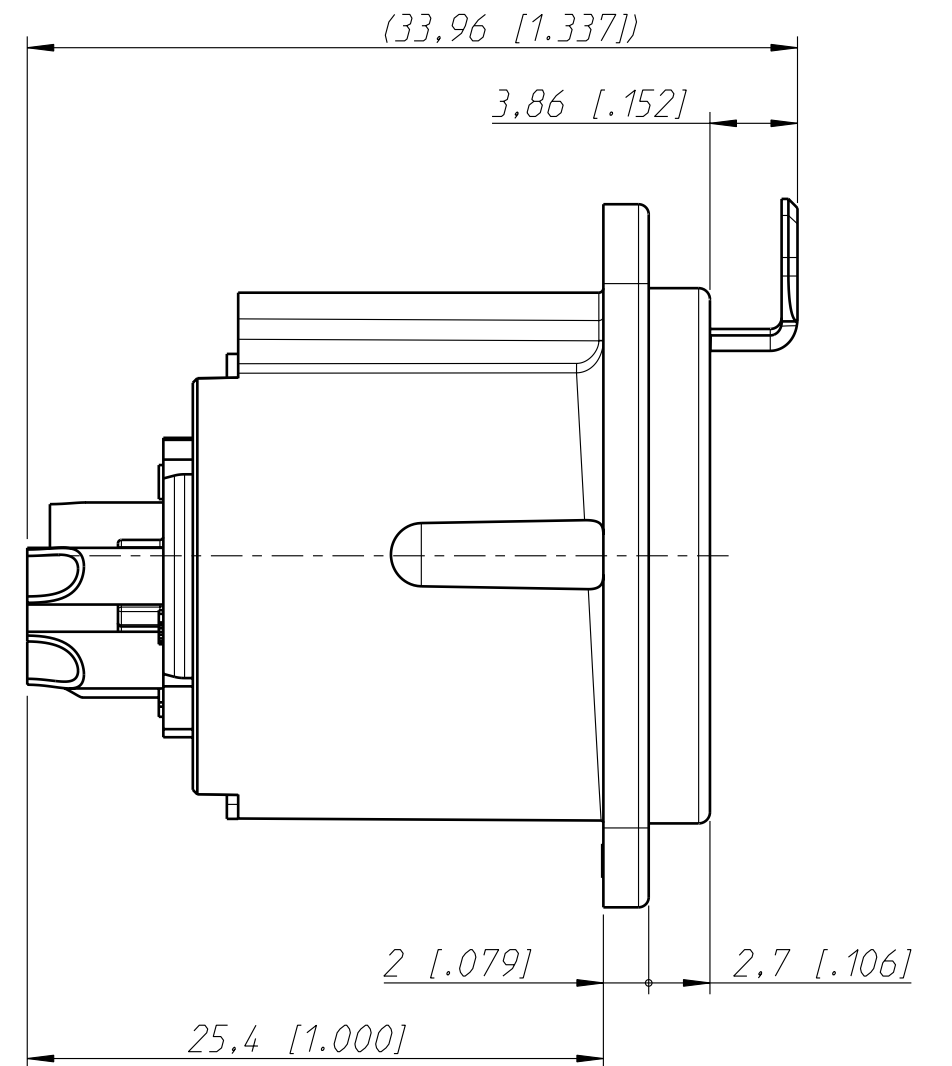

Frontplattenausschnitt (Rückseite)
panel cut out (rear side)

| | | | | | |
|---|-----------------------|--------------------------|--------------|----------------------|-------------|
| Allgemeintoleranzen ISO 2768-m | Werkstoff KEIN_MAT | Massstab: 3:1 (A3) | Gezeichnet | Datum | Name |
| | | | Freigegeben | 19.06.06 | Ender |
| Zeichnung urheberrechtlich geschuetzt (DIN 34) (C) | - | | Geaendert | - | - |
| | | | Aend.-Nr. | - | Aend.-Index |
| Benennung NC6FD-LX NC6FD-LX | | | Ersatz fuer: | Blatt 1 von 1 Bl. | |
| NEUTRIK AG FL-9494 SCHAAN | | | Zeichn. Nr. | ST-NC6FD-LX | |