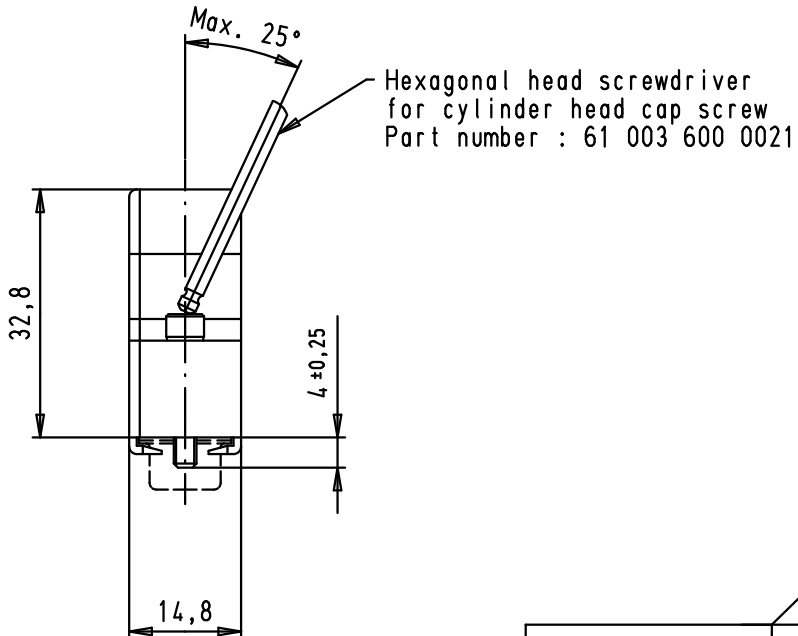

A

NOTA :Full metal hood made with zinc diecast

61 03 001 X016											
61 03 001 3016	Knurled thumb screw	M3 x 16,9									
61 03 001 0016		4-40 UNC x 16,9									
61 03 001 2016	Cylinder socket head cap screw with spring washer [2,6 DIN 127B]	4-40 UNC x 17,5	36163	29/09/10	SC						
61 03 001 1016		M3 x 17,5	32473	10/01/05	STRAUCH						
Part number	Screw type	screw size	Mod.	Dot.	Name						

All Dim. in mm
Orig. Size DIN A 4

INDUCOM - 15 poles, full metal hood for D-Sub, straight cable entry

TB 61 03 001 X016

Maßstab/
Scale
1:1
Blatt/
Page
1/1

Данный компонент на территории Российской Федерации