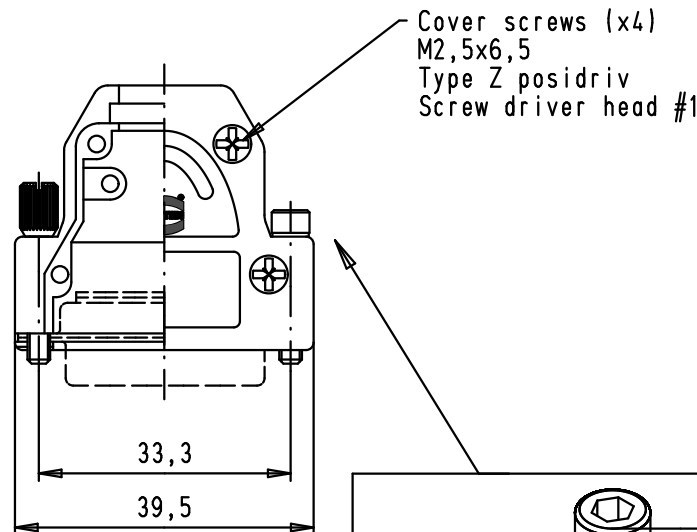

A

NOTA :Full metal hood made with zinc diecast

61 03 001 X016											
61 03 001 3016	Knurled thumb screw	M3 x 16,9									
61 03 001 0016		4-40 UNC x 16,9									
61 03 001 2016	Cylinder socket head cap screw with spring washer [2,6 DIN 127B]	4-40 UNC x 17,5	36163	29/09/10	SC						
61 03 001 1016		M3 x 17,5	32473	10/01/05	STRAUCH						
Part number	Screw type	screw size	Mod.	Dot.	Name						

All Dim. in mm
Orig. Size DIN A 4

INDUCOM - 15 poles, full metal hood for D-Sub, straight cable entry

TB 61 03 001 X016

Maßstab/
Scale
1:1
Blatt/
Page
1/1

Данный компонент на территории Российской Федерации