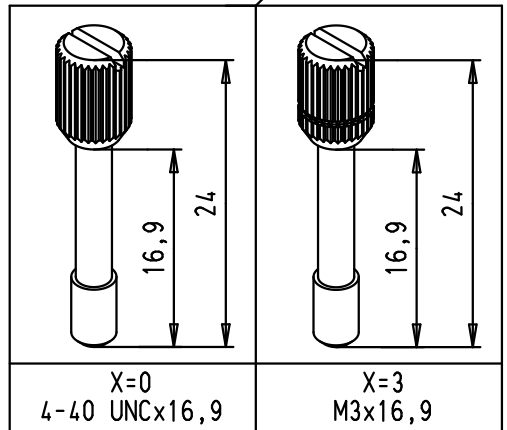

A

NOTA :Full metal hood made with zinc diecast

61 03 001 X016											
61 03 001 3016	Knurled thumb screw	M3 x 16,9									
61 03 001 0016		4-40 UNC x 16,9									
61 03 001 2016	Cylinder socket head cap screw with spring washer [2,6 DIN 127B]	4-40 UNC x 17,5	36163	29/09/10	SC						
61 03 001 1016		M3 x 17,5	32473	10/01/05	STRAUCH						
Part number	Screw type	screw size	Mod.	Dot.	Name						

All Dim. in mm
Orig. Size DIN A 4

INDUCOM - 15 poles, full metal hood for D-Sub, straight cable entry

TB 61 03 001 X016

Maßstab/
Scale
1:1
Blatt/
Page
1/1

Данный компонент на территории Российской Федерации