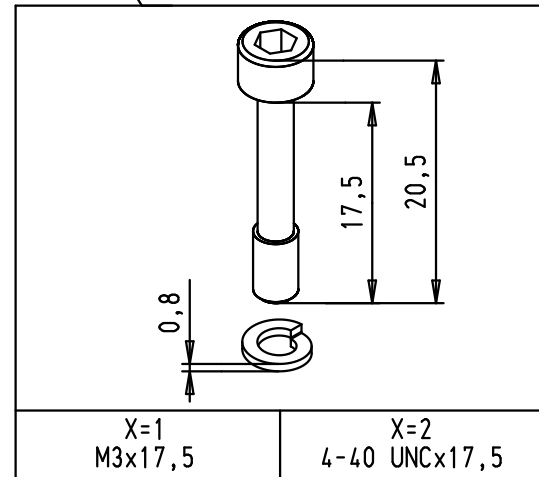

A

NOTA :Full metal hood made with zinc diecast

61 03 001 X016											
61 03 001 3016	Knurled thumb screw	M3 x 16,9									
61 03 001 0016		4-40 UNC x 16,9									
61 03 001 2016	Cylinder socket head cap screw with spring washer [2,6 DIN 127B]	4-40 UNC x 17,5	36163	29/09/10	SC						
61 03 001 1016		M3 x 17,5	32473	10/01/05	STRAUCH						
Part number	Screw type	screw size	Mod.	Dot.	Name						

All Dim. in mm
Orig. Size DIN A 4

INDUCOM - 15 poles, full metal hood for D-Sub, straight cable entry

TB 61 03 001 X016

Maßstab/
Scale
1:1
Blatt/
Page
1/1

Данный компонент на территории Российской Федерации