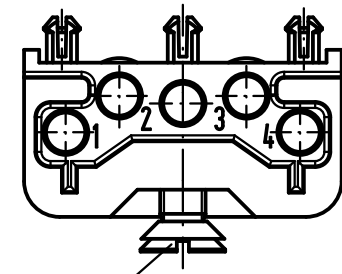

1 2 3 4 5 6

Senkschraube M3x6 lose mitgeliefert  
countersunk screw M3x6 enclosed separately

All Dimensions in mm Original Size DIN A 4		Techn. Character.			Nicht tolerierte Maß/Free size tolerances		
			Dat.	Name	Maßstab/Scale <b>2:1</b>	<b>Han Brid-F-c</b> <i>Han Brid-f-c</i> Geräteseite/device side	
			Detail.	21.03.11			Ho
			Insp.				TIE
			Stand.				
A			HARTING Electric GmbH & Co. KG			<b>TB 09 12 004 3101</b>	
Mod.	Dat.	Name	D-32339 Espelkamp				Sub. TB 09 12 004 3101 v. 10.05.99
						Blatt/page	