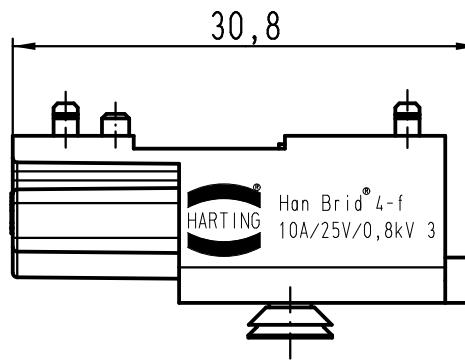

1 2 3 4 5 6

Senkschraube M3x6 lose mitgeliefert  
countersunk screw M3x6 enclosed separately

All Dimensions in mm Original Size DIN A 4		Techn. Character.			Nicht tolerierte Maß/Free size tolerances		
			Dat.	Name	Maßstab/Scale <b>2:1</b>	<b>Han Brid-F-c</b> <i>Han Brid-f-c</i> Geräteseite/device side	
			Detail.	21.03.11			Ho
			Insp.				TIE
			Stand.				
A			HARTING Electric GmbH & Co. KG			<b>TB 09 12 004 3101</b>	
Mod.	Dat.	Name	D-32339 Espelkamp				Sub. TB 09 12 004 3101 v. 10.05.99
						Blatt/page	