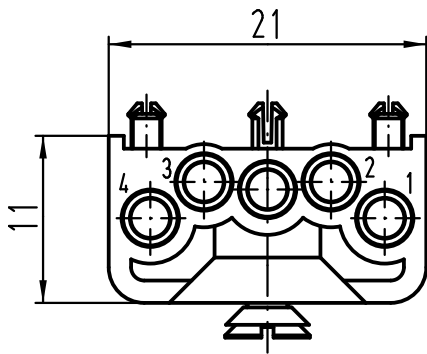

1 2 3 4 5 6

Senkschraube M3x6 lose mitgeliefert  
countersunk screw M3x6 enclosed separately

All Dimensions in mm Original Size DIN A 4		Techn. Character.			Nicht tolerierte Maß/Free size tolerances		
			Dat.	Name	Maßstab/Scale <b>2:1</b>	<b>Han Brid-F-c</b> <i>Han Brid-f-c</i> Geräteseite/device side	
			Detail.	21.03.11			Ho
			Insp.				TIE
			Stand.				
A			HARTING Electric GmbH & Co. KG			<b>TB 09 12 004 3101</b>	
Mod.	Dat.	Name	D-32339 Espelkamp				Sub. TB 09 12 004 3101 v. 10.05.99
						Blatt/page	