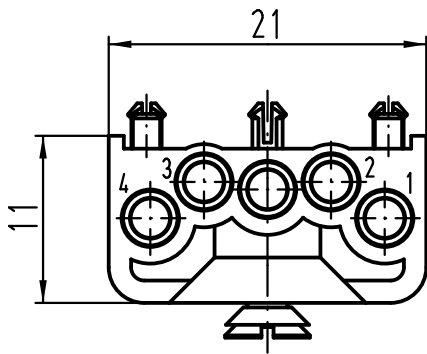

1 2 3 4 5 6

Senkschraube M3x6 lose mitgeliefert  
countersunk screw M3x6 enclosed separately

All Dimensions in mm Original Size DIN A 4		Techn. Character.			Nicht tolerierte Maß/Free size tolerances		
			Dat.	Name	Maßstab/Scale <b>2:1</b>	<b>Han Brid-F-c</b> Han Brid-f-c Geräteseite/device side	
			Detail.	21.03.11			Ho
			Insp.				TIE
			Stand.				
A			HARTING Electric GmbH & Co. KG			<b>TB 09 12 004 3101</b>	
Mod.	Dat.	Name	D-32339 Espelkamp				Sub. TB 09 12 004 3101 v. 10.05.99
						Blatt/page	