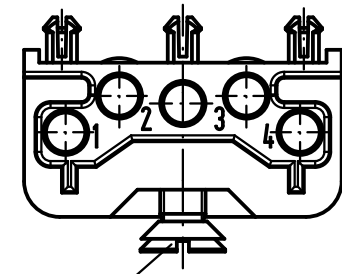

1 2 3 4 5 6

Senkschraube M3x6 lose mitgeliefert  
countersunk screw M3x6 enclosed separately

All Dimensions in mm Original Size DIN A 4		Techn. Character.			Nicht tolerierte Maß/Free size tolerances		
			Dat.	Name	Maßstab/Scale <b>2:1</b>	<b>Han Brid-F-c</b> Han Brid-f-c Geräteseite/device side	
			Detail.	21.03.11			Ho
			Insp.				TIE
			Stand.				
A			HARTING Electric GmbH & Co. KG			<b>TB 09 12 004 3101</b>	
Mod.	Dat.	Name	D-32339 Espelkamp				Sub. TB 09 12 004 3101 v. 10.05.99
						Blatt/page	