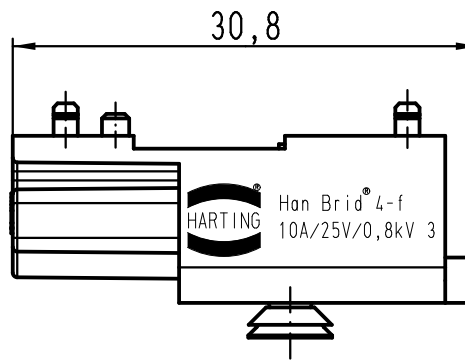

1 2 3 4 5 6

Senkschraube M3x6 lose mitgeliefert  
countersunk screw M3x6 enclosed separately

All Dimensions in mm Original Size DIN A 4		Techn. Character.			Nicht tolerierte Maß/Free size tolerances		
			Dat.	Name	Maßstab/Scale <b>2:1</b>	<b>Han Brid-F-c</b> Han Brid-f-c Geräteseite/device side	
			Detail.	21.03.11			Ho
			Insp.				TIE
			Stand.				
A			HARTING Electric GmbH & Co. KG			<b>TB 09 12 004 3101</b>	
Mod.	Dat.	Name	D-32339 Espelkamp				Sub. TB 09 12 004 3101 v. 10.05.99
						Blatt/page	