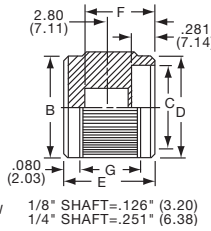

KN SERIES

KN501A1/4

NO. 6-32 SET SCREW 2 PLACES
1/8" SHAFT=.126" (3.20)
1/4" SHAFT=.251" (6.38)

Tyco Straight Knurl with Arrowhead Indicator								
Electronics	Alcoswitch	Color	A	B	C	D	E	G
5-1437622-1	KN501A1/8	Natural	.500(12.7)	.445(11.3)	.374(9.50)	.445(11.3)	.625(15.9)	.512(13.0)
5-1437622-0	KN501A1/4	Natural	.500(12.7)	.445(11.3)	.374(9.50)	.445(11.3)	.625(15.9)	.512(13.0)
5-1437622-3	KN501B1/8	Black	.500(12.7)	.445(11.3)	.374(9.50)	.445(11.3)	.625(15.9)	.512(13.0)
5-1437622-2	KN501B1/4	Black	.500(12.7)	.445(11.3)	.374(9.50)	.445(11.3)	.625(15.9)	.512(13.0)
6-1437622-2	KN701A1/4	Natural	.750(19.1)	.695(17.7)	.590(15.0)	.695(17.7)	.625(15.9)	.512(13.0)
6-1437622-3	KN701B1/4	Black	.750(19.1)	.695(17.7)	.590(15.0)	.695(17.7)	.625(15.9)	.512(13.0)
Two Toned			Body-Top					
5-1437622-5	KN501BA1/8	Blk. - Ntl.	.500(12.7)	.445(11.3)	.374(9.50)	.445(11.3)	.625(15.9)	.512(13.0)
5-1437622-4	KN501BA1/4	Blk. - Ntl.	.500(12.7)	.445(11.3)	.374(9.50)	.445(11.3)	.625(15.9)	.512(13.0)
6-1437622-5	KN701BA1/8	Blk. - Ntl.	.750(19.1)	.695(17.7)	.590(15.0)	.695(17.7)	.625(15.9)	.512(13.0)
6-1437622-4	KN701BA1/4	Blk. - Ntl.	.750(19.1)	.695(17.7)	.590(15.0)	.695(17.7)	.625(15.9)	.512(13.0)