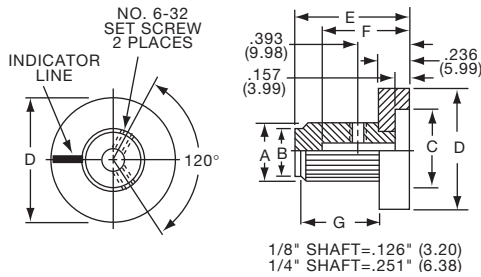

KBS SERIES

KBS500A101/4

Tyco		Control Knob with Straight Knurl and Skirt							
Electronics	Alcoswitch	Color	A	B	C	D	E	F	G
With 0-9 Numerals (36°)									
4-1437621-9	KBS500A101/8	Natural	.500(12.7)	.433(11.0)	.708(18.0)	1.00(25.4)	.950(24.1)	.826(21.0)	.655(16.7)
	KBS500A101/4	Natural	.500(12.7)	.433(11.0)	.708(18.0)	1.00(25.4)	.950(24.1)	.826(21.0)	.655(16.7)
5-1437621-3	KBS500B101/8	Black	.500(12.7)	.433(11.0)	.708(18.0)	1.00(25.4)	.950(24.1)	.826(21.0)	.655(16.7)
5-1437621-2	KBS500B101/4	Black	.500(12.7)	.433(11.0)	.708(18.0)	1.00(25.4)	.950(24.1)	.826(21.0)	.655(16.7)
With Indicator Line									
4-1437621-8	KBS500A1/8	Natural	.500(12.7)	.433(11.0)	.708(18.0)	1.00(25.4)	.950(24.1)	.826(21.0)	.655(16.7)
4-1437621-7	KBS500A1/4	Natural	.500(12.7)	.433(11.0)	.708(18.0)	1.00(25.4)	.950(24.1)	.826(21.0)	.655(16.7)
5-1437621-1	KBS500B1/8	Black	.500(12.7)	.433(11.0)	.708(18.0)	1.00(25.4)	.950(24.1)	.826(21.0)	.655(16.7)
5-1437621-0	KBS500B1/4	Black	.500(12.7)	.433(11.0)	.708(18.0)	1.00(25.4)	.950(24.1)	.826(21.0)	.655(16.7)