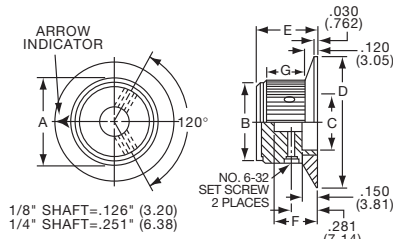

Knobs, Machined Aluminum

KNS SERIES

KNS501A1/4

KNS701B1/4

KNS701BA1/4

Tyco		Straight Knurl with Arrowhead Indicator on Skirt							
Electronics	Alcoswitch	Color	A	B	C	D	E	F	G
7-1437622-3	KNS501A1/8	Natural	.500(12.7)	.445(11.3)	.370(9.40)	.750(19.1)	.625(15.9)	.512(13.0)	.428(10.9)
7-1437622-2	KNS501A1/4	Natural	.500(12.7)	.445(11.3)	.370(9.40)	.750(19.1)	.625(15.9)	.512(13.0)	.428(10.9)
7-1437622-5	KNS501B1/8	Black	.500(12.7)	.445(11.3)	.370(9.40)	.750(19.1)	.625(15.9)	.512(13.0)	.428(10.9)
7-1437622-4	KNS501B1/4	Black	.500(12.7)	.445(11.3)	.370(9.40)	.750(19.1)	.625(15.9)	.512(13.0)	.428(10.9)
7-1437622-8	KNS701A1/4	Natural	.750(19.1)	.695(17.7)	.590(15.0)	1.12(28.5)	.625(15.9)	.512(13.0)	.428(10.9)
7-1437622-9	KNS701B1/4	Black	.750(19.1)	.695(17.7)	.590(15.0)	1.12(28.5)	.625(15.9)	.512(13.0)	.428(10.9)
Two-Toned Body-Top/Skirt									
7-1437622-7	KNS501BA1/8	Blk.- Ntl.	.500(12.7)	.695(17.7)	.370(9.40)	.750(19.1)	.625(15.9)	.512(13.0)	.428(10.9)
7-1437622-6	KNS501BA1/4	Blk.- Ntl.	.500(12.7)	.695(17.7)	.370(9.40)	.750(19.1)	.625(15.9)	.512(13.0)	.428(10.9)
8-1437622-1	KNS701BA1/8	Blk.- Ntl.	.750(19.1)	.695(17.7)	.590(15.0)	1.12(28.5)	.625(15.9)	.512(13.0)	.428(10.9)
8-1437622-0	KNS701BA1/4	Blk.- Ntl.	.750(19.1)	.695(17.7)	.590(15.0)	1.12(28.5)	.625(15.9)	.512(13.0)	.428(10.9)