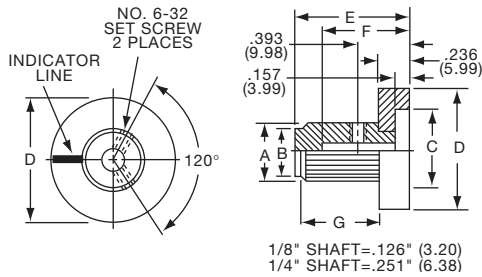

KBS SERIES

KBS500A101/4

Control Knob with Straight Knurl and Skirt									
Tyco Electronics	Alcoswitch	Color	A	B	C	D	E	F	G
With 0-9 Numerals (36°)									
4-1437621-9	KBS500A101/8	Natural	.500(12.7)	.433(11.0)	.708(18.0)	1.00(25.4)	.950(24.1)	.826(21.0)	.655(16.7)
	KBS500A101/4	Natural	.500(12.7)	.433(11.0)	.708(18.0)	1.00(25.4)	.950(24.1)	.826(21.0)	.655(16.7)
5-1437621-3	KBS500B101/8	Black	.500(12.7)	.433(11.0)	.708(18.0)	1.00(25.4)	.950(24.1)	.826(21.0)	.655(16.7)
5-1437621-2	KBS500B101/4	Black	.500(12.7)	.433(11.0)	.708(18.0)	1.00(25.4)	.950(24.1)	.826(21.0)	.655(16.7)
With Indicator Line									
4-1437621-8	KBS500A1/8	Natural	.500(12.7)	.433(11.0)	.708(18.0)	1.00(25.4)	.950(24.1)	.826(21.0)	.655(16.7)
4-1437621-7	KBS500A1/4	Natural	.500(12.7)	.433(11.0)	.708(18.0)	1.00(25.4)	.950(24.1)	.826(21.0)	.655(16.7)
5-1437621-1	KBS500B1/8	Black	.500(12.7)	.433(11.0)	.708(18.0)	1.00(25.4)	.950(24.1)	.826(21.0)	.655(16.7)
5-1437621-0	KBS500B1/4	Black	.500(12.7)	.433(11.0)	.708(18.0)	1.00(25.4)	.950(24.1)	.826(21.0)	.655(16.7)