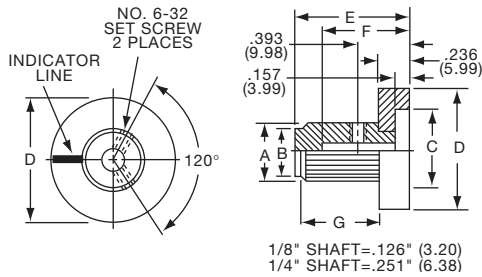

**KBS SERIES**

KBS500A101/4

Control Knob with Straight Knurl and Skirt									
Tyco Electronics	Alcoswitch	Color	A	B	C	D	E	F	G
<b>With 0-9 Numerals (36°)</b>									
4-1437621-9	KBS500A101/8	Natural	.500(12.7)	.433(11.0)	.708(18.0)	1.00(25.4)	.950(24.1)	.826(21.0)	.655(16.7)
	KBS500A101/4	Natural	.500(12.7)	.433(11.0)	.708(18.0)	1.00(25.4)	.950(24.1)	.826(21.0)	.655(16.7)
5-1437621-3	KBS500B101/8	Black	.500(12.7)	.433(11.0)	.708(18.0)	1.00(25.4)	.950(24.1)	.826(21.0)	.655(16.7)
5-1437621-2	KBS500B101/4	Black	.500(12.7)	.433(11.0)	.708(18.0)	1.00(25.4)	.950(24.1)	.826(21.0)	.655(16.7)
<b>With Indicator Line</b>									
4-1437621-8	KBS500A1/8	Natural	.500(12.7)	.433(11.0)	.708(18.0)	1.00(25.4)	.950(24.1)	.826(21.0)	.655(16.7)
4-1437621-7	KBS500A1/4	Natural	.500(12.7)	.433(11.0)	.708(18.0)	1.00(25.4)	.950(24.1)	.826(21.0)	.655(16.7)
5-1437621-1	KBS500B1/8	Black	.500(12.7)	.433(11.0)	.708(18.0)	1.00(25.4)	.950(24.1)	.826(21.0)	.655(16.7)
5-1437621-0	KBS500B1/4	Black	.500(12.7)	.433(11.0)	.708(18.0)	1.00(25.4)	.950(24.1)	.826(21.0)	.655(16.7)