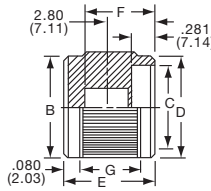

KN SERIES

KN501A1/4

NO. 6-32 SET SCREW 2 PLACES
1/8" SHAFT=.126" (3.20)
1/4" SHAFT=.251" (6.38)

Tyco Straight Knurl with Arrowhead Indicator								
Electronics	Alcoswitch	Color	A	B	C	D	E	G
5-1437622-1	KN501A1/8	Natural	.500(12.7)	.445(11.3)	.374(9.50)	.445(11.3)	.625(15.9)	.512(13.0)
5-1437622-0	KN501A1/4	Natural	.500(12.7)	.445(11.3)	.374(9.50)	.445(11.3)	.625(15.9)	.512(13.0)
5-1437622-3	KN501B1/8	Black	.500(12.7)	.445(11.3)	.374(9.50)	.445(11.3)	.625(15.9)	.512(13.0)
5-1437622-2	KN501B1/4	Black	.500(12.7)	.445(11.3)	.374(9.50)	.445(11.3)	.625(15.9)	.512(13.0)
6-1437622-2	KN701A1/4	Natural	.750(19.1)	.695(17.7)	.590(15.0)	.695(17.7)	.625(15.9)	.512(13.0)
6-1437622-3	KN701B1/4	Black	.750(19.1)	.695(17.7)	.590(15.0)	.695(17.7)	.625(15.9)	.512(13.0)
Two Toned			Body-Top					
5-1437622-5	KN501BA1/8	Blk. - Ntl.	.500(12.7)	.445(11.3)	.374(9.50)	.445(11.3)	.625(15.9)	.512(13.0)
5-1437622-4	KN501BA1/4	Blk. - Ntl.	.500(12.7)	.445(11.3)	.374(9.50)	.445(11.3)	.625(15.9)	.512(13.0)
6-1437622-5	KN701BA1/8	Blk. - Ntl.	.750(19.1)	.695(17.7)	.590(15.0)	.695(17.7)	.625(15.9)	.512(13.0)
6-1437622-4	KN701BA1/4	Blk. - Ntl.	.750(19.1)	.695(17.7)	.590(15.0)	.695(17.7)	.625(15.9)	.512(13.0)