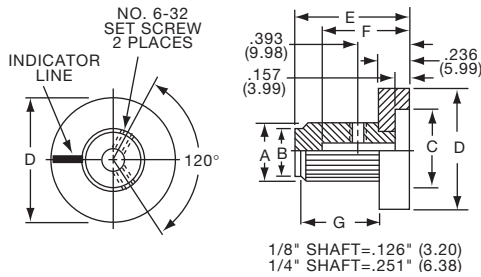

KBS SERIES

KBS500A101/4

Control Knob with Straight Knurl and Skirt									
Tyco Electronics	Alcoswitch	Color	A	B	C	D	E	F	G
With 0-9 Numerals (36°)									
4-1437621-9	KBS500A101/8	Natural	.500(12.7)	.433(11.0)	.708(18.0)	1.00(25.4)	.950(24.1)	.826(21.0)	.655(16.7)
	KBS500A101/4	Natural	.500(12.7)	.433(11.0)	.708(18.0)	1.00(25.4)	.950(24.1)	.826(21.0)	.655(16.7)
5-1437621-3	KBS500B101/8	Black	.500(12.7)	.433(11.0)	.708(18.0)	1.00(25.4)	.950(24.1)	.826(21.0)	.655(16.7)
5-1437621-2	KBS500B101/4	Black	.500(12.7)	.433(11.0)	.708(18.0)	1.00(25.4)	.950(24.1)	.826(21.0)	.655(16.7)
With Indicator Line									
4-1437621-8	KBS500A1/8	Natural	.500(12.7)	.433(11.0)	.708(18.0)	1.00(25.4)	.950(24.1)	.826(21.0)	.655(16.7)
4-1437621-7	KBS500A1/4	Natural	.500(12.7)	.433(11.0)	.708(18.0)	1.00(25.4)	.950(24.1)	.826(21.0)	.655(16.7)
5-1437621-1	KBS500B1/8	Black	.500(12.7)	.433(11.0)	.708(18.0)	1.00(25.4)	.950(24.1)	.826(21.0)	.655(16.7)
5-1437621-0	KBS500B1/4	Black	.500(12.7)	.433(11.0)	.708(18.0)	1.00(25.4)	.950(24.1)	.826(21.0)	.655(16.7)