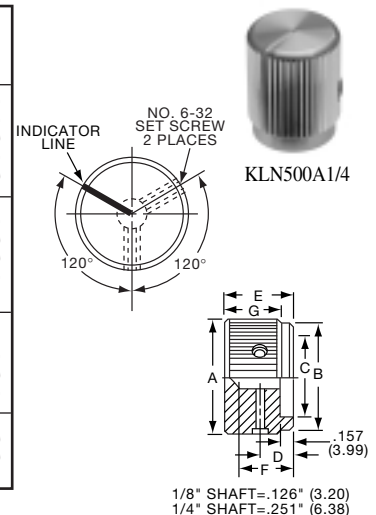

Tyco			Straight Knurl with Top and Side Indicator						
Electronics	Alcoswitch	Color	A	B	C	D	E	F	G
9-1437621-7	KLN500A1/8	Natural	.500(12.7)	0.445(11.3)	.374(9.50)	.281(7.14)	.625(15.9)	.512(13.0)	.527(13.4)
9-1437621-6	KLN500A1/4	Natural	.500(12.7)	0.445(11.3)	.374(9.50)	.281(7.14)	.625(15.9)	.512(13.0)	.527(13.4)
9-1437621-9	KLN500B1/8	Black	.500(12.7)	0.445(11.3)	.374(9.50)	.281(7.14)	.625(15.9)	.512(13.0)	.527(13.4)
9-1437621-8	KLN500B1/4	Black	.500(12.7)	0.445(11.3)	.374(9.50)	.281(7.14)	.625(15.9)	.512(13.0)	.527(13.4)
1437622-1	KLN500S1/4	Smoke	.500(12.7)	0.445(11.3)	.374(9.50)	.281(7.14)	.625(15.9)	.512(13.0)	.527(13.4)
1437622-2	KLN700A1/4	Natural	.740(18.8)	.685(17.4)	.591(15.0)	.281(7.14)	.625(15.9)	.512(13.0)	.527(13.4)
1437622-3	KLN700B1/4	Black	.740(18.8)	.685(17.4)	.591(15.0)	.281(7.14)	.625(15.9)	.512(13.0)	.527(13.4)
1437622-4	KLN700B1/8	Black	.740(18.8)	.685(17.4)	.591(15.0)	.281(7.14)	.625(15.9)	.512(13.0)	.527(13.4)
1437622-5	KLN700S1/4	Smoke	.740(18.8)	.685(17.4)	.591(15.0)	.281(7.14)	.625(15.9)	.512(13.0)	.527(13.4)
1437622-6	KLN900A1/4	Natural	.937(23.8)	.882(22.4)	0.709(18.0)	.281(7.14)	.625(15.9)	.512(13.0)	.527(13.4)
1437622-7	KLN900B1/4	Black	.937(23.8)	.882(22.4)	0.709(18.0)	.281(7.14)	.625(15.9)	.512(13.0)	.527(13.4)
1437622-8	KLN900S1/4	Smoke	.937(23.8)	.882(22.4)	0.709(18.0)	.281(7.14)	.625(15.9)	.512(13.0)	.527(13.4)
9-1437621-4	KLN1250A1/4	Natural	1.252(31.80)	1.195(30.35)	.984(25.0)	.281(7.14)	.625(15.9)	.512(13.0)	.527(13.4)
9-1437621-5	KLN1250B1/4	Black	1.252(31.80)	1.195(30.35)	.984(25.0)	.281(7.14)	.625(15.9)	.512(13.0)	.527(13.4)

KLN500A1/4