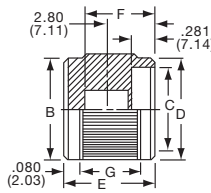

**KN SERIES**

KN501A1/4

NO. 6-32 SET SCREW 2 PLACES  
1/8" SHAFT=.126" (3.20)  
1/4" SHAFT=.251" (6.38)

Tyco Straight Knurl with Arrowhead Indicator								
Electronics	Alcoswitch	Color	A	B	C	D	E	G
5-1437622-1	KN501A1/8	Natural	.500(12.7)	.445(11.3)	.374(9.50)	.445(11.3)	.625(15.9)	.512(13.0)
5-1437622-0	KN501A1/4	Natural	.500(12.7)	.445(11.3)	.374(9.50)	.445(11.3)	.625(15.9)	.512(13.0)
5-1437622-3	KN501B1/8	Black	.500(12.7)	.445(11.3)	.374(9.50)	.445(11.3)	.625(15.9)	.512(13.0)
5-1437622-2	KN501B1/4	Black	.500(12.7)	.445(11.3)	.374(9.50)	.445(11.3)	.625(15.9)	.512(13.0)
6-1437622-2	KN701A1/4	Natural	.750(19.1)	.695(17.7)	.590(15.0)	.695(17.7)	.625(15.9)	.512(13.0)
6-1437622-3	KN701B1/4	Black	.750(19.1)	.695(17.7)	.590(15.0)	.695(17.7)	.625(15.9)	.512(13.0)
<b>Two Toned</b>			<b>Body-Top</b>					
5-1437622-5	KN501BA1/8	Blk. - Ntl.	.500(12.7)	.445(11.3)	.374(9.50)	.445(11.3)	.625(15.9)	.512(13.0)
5-1437622-4	KN501BA1/4	Blk. - Ntl.	.500(12.7)	.445(11.3)	.374(9.50)	.445(11.3)	.625(15.9)	.512(13.0)
6-1437622-5	KN701BA1/8	Blk. - Ntl.	.750(19.1)	.695(17.7)	.590(15.0)	.695(17.7)	.625(15.9)	.512(13.0)
6-1437622-4	KN701BA1/4	Blk. - Ntl.	.750(19.1)	.695(17.7)	.590(15.0)	.695(17.7)	.625(15.9)	.512(13.0)