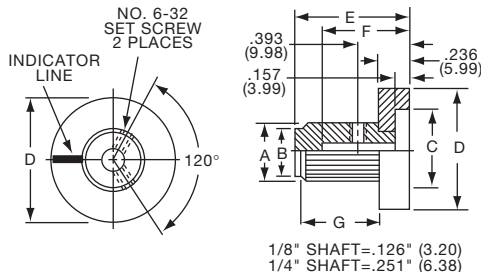

KBS SERIES

KBS500A101/4

Tyco		Control Knob with Straight Knurl and Skirt							
Electronics	Alcoswitch	Color	A	B	C	D	E	F	G
With 0-9 Numerals (36°)									
4-1437621-9	KBS500A101/8	Natural	.500(12.7)	.433(11.0)	.708(18.0)	1.00(25.4)	.950(24.1)	.826(21.0)	.655(16.7)
	KBS500A101/4	Natural	.500(12.7)	.433(11.0)	.708(18.0)	1.00(25.4)	.950(24.1)	.826(21.0)	.655(16.7)
5-1437621-3	KBS500B101/8	Black	.500(12.7)	.433(11.0)	.708(18.0)	1.00(25.4)	.950(24.1)	.826(21.0)	.655(16.7)
5-1437621-2	KBS500B101/4	Black	.500(12.7)	.433(11.0)	.708(18.0)	1.00(25.4)	.950(24.1)	.826(21.0)	.655(16.7)
With Indicator Line									
4-1437621-8	KBS500A1/8	Natural	.500(12.7)	.433(11.0)	.708(18.0)	1.00(25.4)	.950(24.1)	.826(21.0)	.655(16.7)
4-1437621-7	KBS500A1/4	Natural	.500(12.7)	.433(11.0)	.708(18.0)	1.00(25.4)	.950(24.1)	.826(21.0)	.655(16.7)
5-1437621-1	KBS500B1/8	Black	.500(12.7)	.433(11.0)	.708(18.0)	1.00(25.4)	.950(24.1)	.826(21.0)	.655(16.7)
5-1437621-0	KBS500B1/4	Black	.500(12.7)	.433(11.0)	.708(18.0)	1.00(25.4)	.950(24.1)	.826(21.0)	.655(16.7)