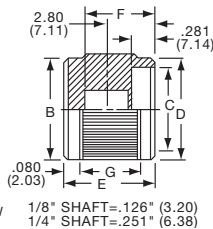

KN SERIES

KN501A1/4

NO. 6-32 SET SCREW 2 PLACES
1/8" SHAFT=.126" (3.20)
1/4" SHAFT=.251" (6.38)

Tyco Straight Knurl with Arrowhead Indicator								
Electronics	Alcoswitch	Color	A	B	C	D	E	G
5-1437622-1	KN501A1/8	Natural	.500(12.7)	.445(11.3)	.374(9.50)	.445(11.3)	.625(15.9)	.512(13.0)
5-1437622-0	KN501A1/4	Natural	.500(12.7)	.445(11.3)	.374(9.50)	.445(11.3)	.625(15.9)	.512(13.0)
5-1437622-3	KN501B1/8	Black	.500(12.7)	.445(11.3)	.374(9.50)	.445(11.3)	.625(15.9)	.512(13.0)
5-1437622-2	KN501B1/4	Black	.500(12.7)	.445(11.3)	.374(9.50)	.445(11.3)	.625(15.9)	.512(13.0)
6-1437622-2	KN701A1/4	Natural	.750(19.1)	.695(17.7)	.590(15.0)	.695(17.7)	.625(15.9)	.512(13.0)
6-1437622-3	KN701B1/4	Black	.750(19.1)	.695(17.7)	.590(15.0)	.695(17.7)	.625(15.9)	.512(13.0)
Two Toned			Body-Top					
5-1437622-5	KN501BA1/8	Blk. - Ntl.	.500(12.7)	.445(11.3)	.374(9.50)	.445(11.3)	.625(15.9)	.512(13.0)
5-1437622-4	KN501BA1/4	Blk. - Ntl.	.500(12.7)	.445(11.3)	.374(9.50)	.445(11.3)	.625(15.9)	.512(13.0)
6-1437622-5	KN701BA1/8	Blk. - Ntl.	.750(19.1)	.695(17.7)	.590(15.0)	.695(17.7)	.625(15.9)	.512(13.0)
6-1437622-4	KN701BA1/4	Blk. - Ntl.	.750(19.1)	.695(17.7)	.590(15.0)	.695(17.7)	.625(15.9)	.512(13.0)