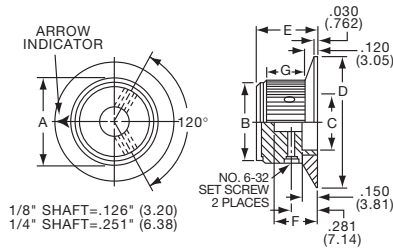

Knobs, Machined Aluminum

KNS SERIES

KNS501A1/4

KNS701B1/4

KNS701BA1/4

Tyco		Straight Knurl with Arrowhead Indicator on Skirt							
Electronics	Alcoswitch	Color	A	B	C	D	E	F	G
7-1437622-3	KNS501A1/8	Natural	.500(12.7)	.445(11.3)	.370(9.40)	.750(19.1)	.625(15.9)	.512(13.0)	.428(10.9)
7-1437622-2	KNS501A1/4	Natural	.500(12.7)	.445(11.3)	.370(9.40)	.750(19.1)	.625(15.9)	.512(13.0)	.428(10.9)
7-1437622-5	KNS501B1/8	Black	.500(12.7)	.445(11.3)	.370(9.40)	.750(19.1)	.625(15.9)	.512(13.0)	.428(10.9)
7-1437622-4	KNS501B1/4	Black	.500(12.7)	.445(11.3)	.370(9.40)	.750(19.1)	.625(15.9)	.512(13.0)	.428(10.9)
7-1437622-8	KNS701A1/4	Natural	.750(19.1)	.695(17.7)	.590(15.0)	1.12(28.5)	.625(15.9)	.512(13.0)	.428(10.9)
7-1437622-9	KNS701B1/4	Black	.750(19.1)	.695(17.7)	.590(15.0)	1.12(28.5)	.625(15.9)	.512(13.0)	.428(10.9)
Two-Toned Body-Top/Skirt									
7-1437622-7	KNS501BA1/8	Blk.- Ntl.	.500(12.7)	.695(17.7)	.370(9.40)	.750(19.1)	.625(15.9)	.512(13.0)	.428(10.9)
7-1437622-6	KNS501BA1/4	Blk.- Ntl.	.500(12.7)	.695(17.7)	.370(9.40)	.750(19.1)	.625(15.9)	.512(13.0)	.428(10.9)
8-1437622-1	KNS701BA1/8	Blk.- Ntl.	.750(19.1)	.695(17.7)	.590(15.0)	1.12(28.5)	.625(15.9)	.512(13.0)	.428(10.9)
8-1437622-0	KNS701BA1/4	Blk.- Ntl.	.750(19.1)	.695(17.7)	.590(15.0)	1.12(28.5)	.625(15.9)	.512(13.0)	.428(10.9)