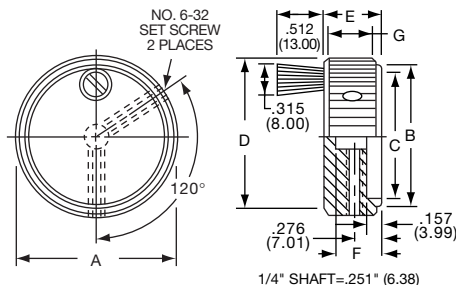

Straight Knurl with "Crank" Spinner									
Tyco Electronics	Alcoswitch	Color Body-Top/Spin	A	B	C	D	E	F	G
4-1437622-1	KN1755AS1/4	Natural	1.76(44.7)	1.56(39.5)	.138(35.0)	1.65(41.8)	.630(16.0)	.512(13.0)	.492(12.5)
	KN1755BS1/4	Black	1.76(44.7)	1.56(39.5)	.138(35.0)	1.65(41.8)	.630(16.0)	.512(13.0)	.492(12.5)
3-1437622-9	KN1755ABS1/4	Ntl.-Blk./Blk.	1.76(44.7)	1.56(39.5)	1.38(35.0)	1.65(41.8)	.630(16.0)	.512(13.0)	.492(12.5)
4-1437622-0	KN1755BAS1/4	Blk.-Ntl. Blk.	1.76(44.7)	1.56(39.5)	1.38(35.0)	1.65(41.8)	.630(16.0)	.512(13.0)	.492(12.5)