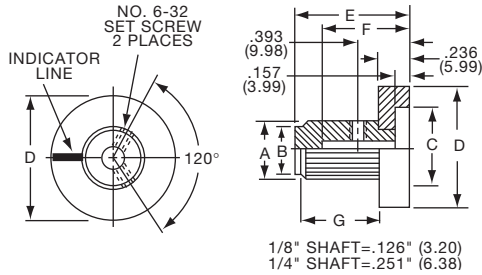

KBS SERIES

KBS500A101/4

Control Knob with Straight Knurl and Skirt									
Tyco Electronics	Alcoswitch	Color	A	B	C	D	E	F	G
With 0-9 Numerals (36°)									
4-1437621-9	KBS500A101/8	Natural	.500(12.7)	.433(11.0)	.708(18.0)	1.00(25.4)	.950(24.1)	.826(21.0)	.655(16.7)
	KBS500A101/4	Natural	.500(12.7)	.433(11.0)	.708(18.0)	1.00(25.4)	.950(24.1)	.826(21.0)	.655(16.7)
5-1437621-3	KBS500B101/8	Black	.500(12.7)	.433(11.0)	.708(18.0)	1.00(25.4)	.950(24.1)	.826(21.0)	.655(16.7)
5-1437621-2	KBS500B101/4	Black	.500(12.7)	.433(11.0)	.708(18.0)	1.00(25.4)	.950(24.1)	.826(21.0)	.655(16.7)
With Indicator Line									
4-1437621-8	KBS500A1/8	Natural	.500(12.7)	.433(11.0)	.708(18.0)	1.00(25.4)	.950(24.1)	.826(21.0)	.655(16.7)
4-1437621-7	KBS500A1/4	Natural	.500(12.7)	.433(11.0)	.708(18.0)	1.00(25.4)	.950(24.1)	.826(21.0)	.655(16.7)
5-1437621-1	KBS500B1/8	Black	.500(12.7)	.433(11.0)	.708(18.0)	1.00(25.4)	.950(24.1)	.826(21.0)	.655(16.7)
5-1437621-0	KBS500B1/4	Black	.500(12.7)	.433(11.0)	.708(18.0)	1.00(25.4)	.950(24.1)	.826(21.0)	.655(16.7)