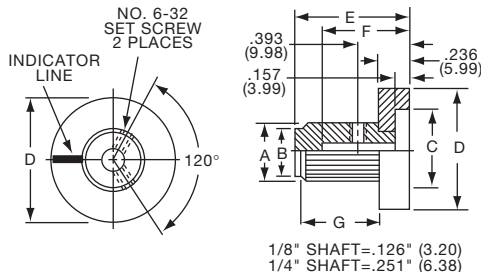

**KBS SERIES**

KBS500A101/4

Control Knob with Straight Knurl and Skirt									
Tyco Electronics	Alcoswitch	Color	A	B	C	D	E	F	G
<b>With 0-9 Numerals (36°)</b>									
4-1437621-9	KBS500A101/8	Natural	.500(12.7)	.433(11.0)	.708(18.0)	1.00(25.4)	.950(24.1)	.826(21.0)	.655(16.7)
	KBS500A101/4	Natural	.500(12.7)	.433(11.0)	.708(18.0)	1.00(25.4)	.950(24.1)	.826(21.0)	.655(16.7)
5-1437621-3	KBS500B101/8	Black	.500(12.7)	.433(11.0)	.708(18.0)	1.00(25.4)	.950(24.1)	.826(21.0)	.655(16.7)
5-1437621-2	KBS500B101/4	Black	.500(12.7)	.433(11.0)	.708(18.0)	1.00(25.4)	.950(24.1)	.826(21.0)	.655(16.7)
<b>With Indicator Line</b>									
4-1437621-8	KBS500A1/8	Natural	.500(12.7)	.433(11.0)	.708(18.0)	1.00(25.4)	.950(24.1)	.826(21.0)	.655(16.7)
4-1437621-7	KBS500A1/4	Natural	.500(12.7)	.433(11.0)	.708(18.0)	1.00(25.4)	.950(24.1)	.826(21.0)	.655(16.7)
5-1437621-1	KBS500B1/8	Black	.500(12.7)	.433(11.0)	.708(18.0)	1.00(25.4)	.950(24.1)	.826(21.0)	.655(16.7)
5-1437621-0	KBS500B1/4	Black	.500(12.7)	.433(11.0)	.708(18.0)	1.00(25.4)	.950(24.1)	.826(21.0)	.655(16.7)