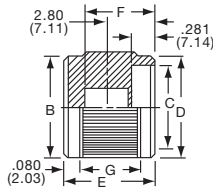

**KN SERIES**

KN501A1/4

NO. 6-32 SET SCREW 2 PLACES  
1/8" SHAFT=.126" (3.20)  
1/4" SHAFT=.251" (6.38)

ARROW INDICATOR

Tyco Straight Knurl with Arrowhead Indicator								
Electronics	Alcoswitch	Color	A	B	C	D	E	G
5-1437622-1	KN501A1/8	Natural	.500(12.7)	.445(11.3)	.374(9.50)	.445(11.3)	.625(15.9)	.512(13.0)
5-1437622-0	KN501A1/4	Natural	.500(12.7)	.445(11.3)	.374(9.50)	.445(11.3)	.625(15.9)	.512(13.0)
5-1437622-3	KN501B1/8	Black	.500(12.7)	.445(11.3)	.374(9.50)	.445(11.3)	.625(15.9)	.512(13.0)
5-1437622-2	KN501B1/4	Black	.500(12.7)	.445(11.3)	.374(9.50)	.445(11.3)	.625(15.9)	.512(13.0)
6-1437622-2	KN701A1/4	Natural	.750(19.1)	.695(17.7)	.590(15.0)	.695(17.7)	.625(15.9)	.512(13.0)
6-1437622-3	KN701B1/4	Black	.750(19.1)	.695(17.7)	.590(15.0)	.695(17.7)	.625(15.9)	.512(13.0)
<b>Two Toned</b>			<b>Body-Top</b>					
5-1437622-5	KN501BA1/8	Blk. - Ntl.	.500(12.7)	.445(11.3)	.374(9.50)	.445(11.3)	.625(15.9)	.512(13.0)
5-1437622-4	KN501BA1/4	Blk. - Ntl.	.500(12.7)	.445(11.3)	.374(9.50)	.445(11.3)	.625(15.9)	.512(13.0)
6-1437622-5	KN701BA1/8	Blk. - Ntl.	.750(19.1)	.695(17.7)	.590(15.0)	.695(17.7)	.625(15.9)	.512(13.0)
6-1437622-4	KN701BA1/4	Blk. - Ntl.	.750(19.1)	.695(17.7)	.590(15.0)	.695(17.7)	.625(15.9)	.512(13.0)