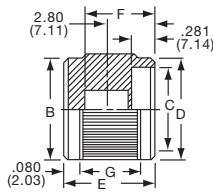

**KN SERIES**

KN501A1/4

NO. 6-32 SET SCREW 2 PLACES  
1/8" SHAFT=.126" (3.20)  
1/4" SHAFT=.251" (6.38)

ARROW INDICATOR

Tyco Straight Knurl with Arrowhead Indicator										
Electronics	Alcoswitch	Color	A	B	C	D	E	F	G	
5-1437622-1	KN501A1/8	Natural	.500(12.7)	.445(11.3)	.374(9.50)	.445(11.3)	.625(15.9)	.512(13.0)	.456(11.58)	
5-1437622-0	KN501A1/4	Natural	.500(12.7)	.445(11.3)	.374(9.50)	.445(11.3)	.625(15.9)	.512(13.0)	.456(11.58)	
5-1437622-3	KN501B1/8	Black	.500(12.7)	.445(11.3)	.374(9.50)	.445(11.3)	.625(15.9)	.512(13.0)	.456(11.58)	
5-1437622-2	KN501B1/4	Black	.500(12.7)	.445(11.3)	.374(9.50)	.445(11.3)	.625(15.9)	.512(13.0)	.456(11.58)	
6-1437622-2	KN701A1/4	Natural	.750(19.1)	.695(17.7)	.590(15.0)	.695(17.7)	.625(15.9)	.512(13.0)	.456(11.58)	
6-1437622-3	KN701B1/4	Black	.750(19.1)	.695(17.7)	.590(15.0)	.695(17.7)	.625(15.9)	.512(13.0)	.456(11.58)	
<b>Two Toned</b>			<b>Body-Top</b>							
5-1437622-5	KN501BA1/8	Blk. - Ntl.	.500(12.7)	.445(11.3)	.374(9.50)	.445(11.3)	.625(15.9)	.512(13.0)	.456(11.58)	
5-1437622-4	KN501BA1/4	Blk. - Ntl.	.500(12.7)	.445(11.3)	.374(9.50)	.445(11.3)	.625(15.9)	.512(13.0)	.456(11.58)	
6-1437622-5	KN701BA1/8	Blk. - Ntl.	.750(19.1)	.695(17.7)	.590(15.0)	.695(17.7)	.625(15.9)	.512(13.0)	.456(11.58)	
6-1437622-4	KN701BA1/4	Blk. - Ntl.	.750(19.1)	.695(17.7)	.590(15.0)	.695(17.7)	.625(15.9)	.512(13.0)	.456(11.58)	