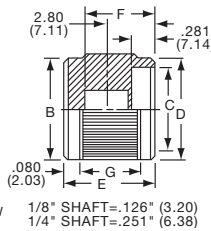

KN SERIES

KN501A1/4

NO. 6-32 SET SCREW 2 PLACES
1/8" SHAFT=.126" (3.20)
1/4" SHAFT=.251" (6.38)

Tyco Straight Knurl with Arrowhead Indicator								
Electronics	Alcoswitch	Color	A	B	C	D	E	G
5-1437622-1	KN501A1/8	Natural	.500(12.7)	.445(11.3)	.374(9.50)	.445(11.3)	.625(15.9)	.512(13.0)
5-1437622-0	KN501A1/4	Natural	.500(12.7)	.445(11.3)	.374(9.50)	.445(11.3)	.625(15.9)	.512(13.0)
5-1437622-3	KN501B1/8	Black	.500(12.7)	.445(11.3)	.374(9.50)	.445(11.3)	.625(15.9)	.512(13.0)
5-1437622-2	KN501B1/4	Black	.500(12.7)	.445(11.3)	.374(9.50)	.445(11.3)	.625(15.9)	.512(13.0)
6-1437622-2	KN701A1/4	Natural	.750(19.1)	.695(17.7)	.590(15.0)	.695(17.7)	.625(15.9)	.512(13.0)
6-1437622-3	KN701B1/4	Black	.750(19.1)	.695(17.7)	.590(15.0)	.695(17.7)	.625(15.9)	.512(13.0)
Two Toned			Body-Top					
5-1437622-5	KN501BA1/8	Blk. - Ntl.	.500(12.7)	.445(11.3)	.374(9.50)	.445(11.3)	.625(15.9)	.512(13.0)
5-1437622-4	KN501BA1/4	Blk. - Ntl.	.500(12.7)	.445(11.3)	.374(9.50)	.445(11.3)	.625(15.9)	.512(13.0)
6-1437622-5	KN701BA1/8	Blk. - Ntl.	.750(19.1)	.695(17.7)	.590(15.0)	.695(17.7)	.625(15.9)	.512(13.0)
6-1437622-4	KN701BA1/4	Blk. - Ntl.	.750(19.1)	.695(17.7)	.590(15.0)	.695(17.7)	.625(15.9)	.512(13.0)